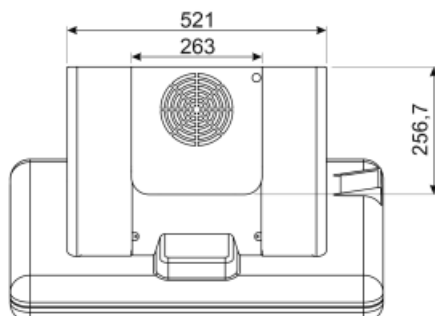

White, Cream, Blue, Red

Available colours

KFAB75WH-KFAB75CR-
KFAB75UJ-KFAB75RD

Not included accessories

KITCMNFABBL

Coppia di Camini (2 pezzi) Dimensioni
550 min, 1035 max (263x257 mm)
KFAB75BL NERA

FLTSI

Filtre cărbune Kit 2 bucăți