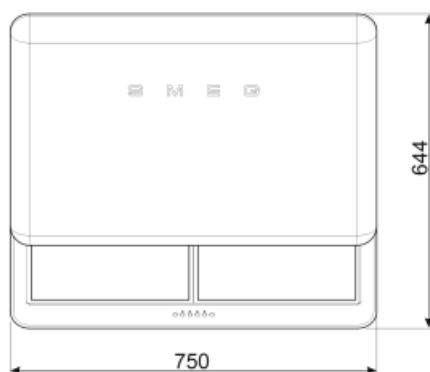

White, Cream, Blue, Red

Available colours

KFAB75WH-KFAB75CR-
KFAB75UJ-KFAB75RD

Not included accessories

KITCMNFABBL

Coppia di Camini (2 pezzi) Dimensioni
550 min, 1035 max (263x257 mm)
KFAB75BL NERA

FLTSI

Filtre cărbune Kit 2 bucăți