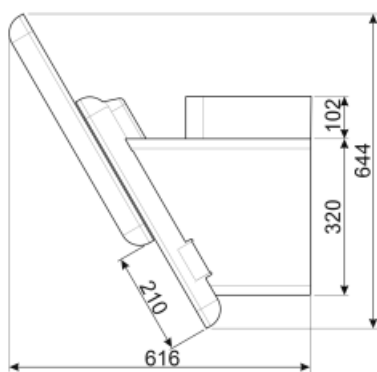

KFAB75BL

Familia de produse	Capac
Tip capotă	Capac decorativ pentru perete
Design	Unghiuri
Extracție	Recirculare
Control electronic	Da
Material	Material vopsit
Tip de oțel	Periat
Cod EAN	8017709224868
Lățimea capotei	75 cm

White, Cream, Blue, Red

Available colours

KFAB75WH-KFAB75CR-
KFAB75UJ-KFAB75RD

Not included accessories

KITCMNFABBL

Coppia di Camini (2 pezzi) Dimensioni
550 min, 1035 max (263x257 mm)
KFAB75BL NERA

FLTSI

Filtre cărbune Kit 2 bucăți