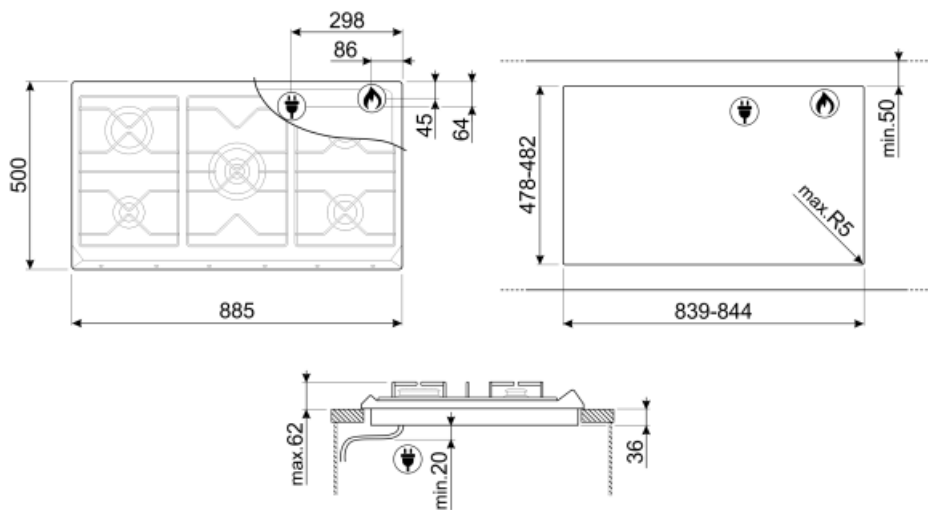

5

Opțiuni

Decupaj standard

478-482x839-844 mm

Caracteristici tehnice

Față-stânga - Gaz – AUX - 1.10 kW
 Spate-stânga - Gaz – rapid - 3.10 kW
 Central - Gaz – 2UR (dual) - 5.00 kW
 Spate-dreapta - Gaz – semirapid - 1.70 kW
 Față-dreapta - Gaz – semirapid - 1.70 kW

Supape de siguranță Da Aprindere automată Da
 pentru gaz

Conexiune electrică

Lungimea cablului de alimentare 120 cm

Conectarea gazului

Tip de gaz	G20 Gaz natural	Puterea nominală a conexiunii la gaz (W)	12400 W
Gas connection	Cilindrică	Gas connection distance, horizontal	86 mm
Alte conexiuni de gaz furnizate	Con	Gas connection distance, vertical	45 mm