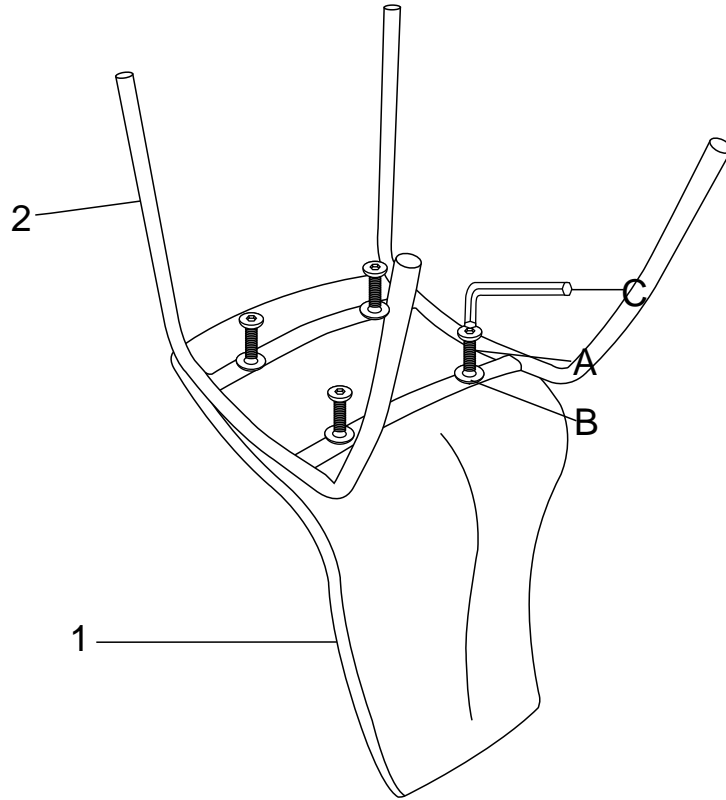

SIGNAL MEBLE
UL . KILI SKIEGO 35B
27 -400 OSTROWIEC W .
POLAND
WYPRODUKOWANO W CHINACH MADE IN CHINA

1

2

| | |
|---|----|
| 1 | 1x |
| 2 | 1x |

A

4x

B

4x

C

1x

①

②