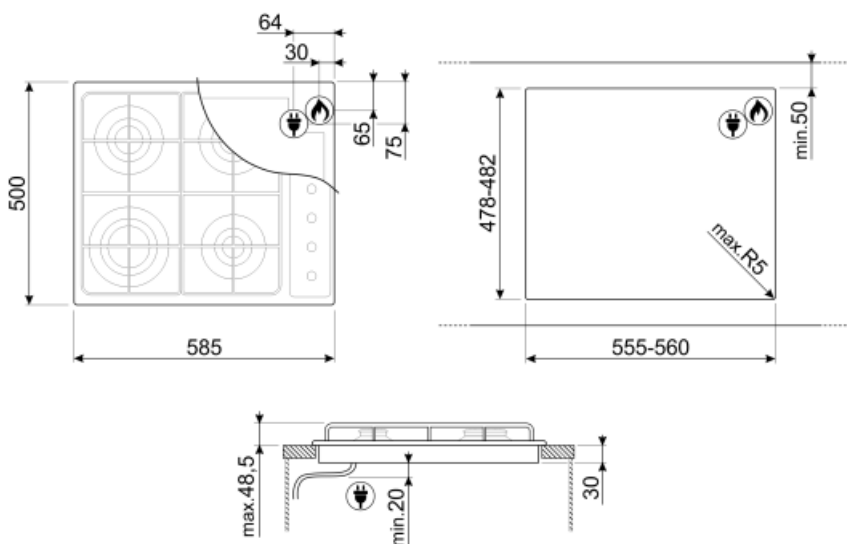

Opțiuni

Decupaj standard 478-482x555-560 mm

Caracteristici tehnice

Față-stânga - Gaz – rapid - 3.10 kW

Spate-stânga - Gaz – semirapid - 1.80 kW

Spate-dreapta - Gaz – semirapid - 1.80 kW

Față-dreapta - Gaz – AUX - 1.10 kW

Tip de cablu electric Monofazat

Conectarea gazului

Tip de gaz G20 Gaz natural

Alte conexiuni de gaz
furnizate Con

Gas connection Cilindrical

Alte duze de gaz incluse G30 GPL Gaz lichid

Puterea nominală a
conexiunii la gaz (W) 7600 W

Symbols glossary (TT)

Instalare standard: Instalare tradițională pe masă, potrivită pentru orice seturi de bucătărie

CUT_OUT_STANDARD_72dpi

Controlul butoanelor