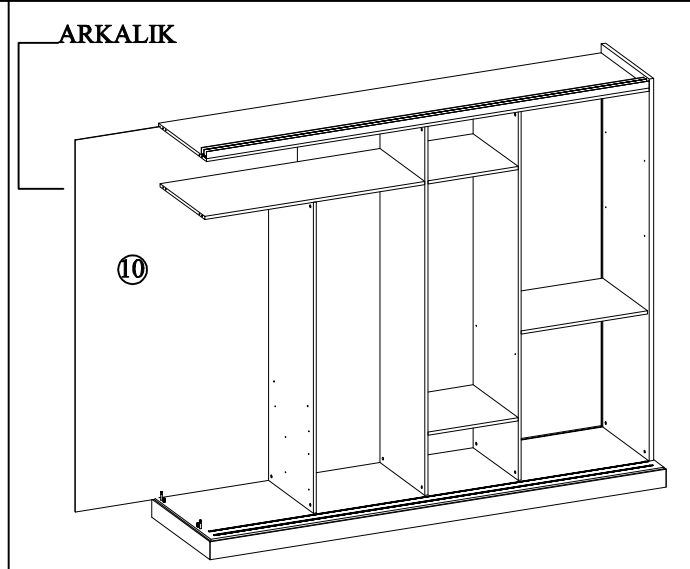

TORİNO WARDROBE

TORİNO DOLAP

Ø15 MINİFIX BAŞLIK	MINİFIX MİL	MINİFIX TAPA	PLASTİK KAVELA	METAL BAŞLI RAF PİMİ	ARKALIK SIKIŞTIRMA	VIDA 3,5*25 RYSB	ASKI FLANŞI	VIDA 3,5*16 YHB
A	B	C	D	H	P	V3	F	V1
62 ADET	58 ADET	62 ADET	36 ADET	12 ADET	10 ADET	15 ADET	6 ADET	79 ADET