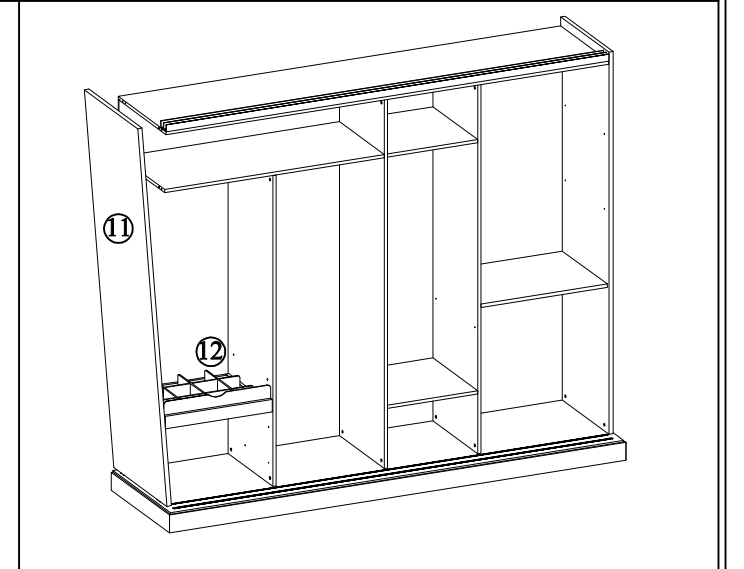

TORİNO WARDROBE

TORİNO DOLAP

Ø15 MINİFIX BAŞLIK	MINİFIX MİL	MINİFIX TAPA	PLASTİK KAVELA	METAL BAŞLI RAF PİMİ	ARKALIK SIKIŞTIRMA	VIDA 3,5*25 RYSB	ASKI FLANŞI	VIDA 3,5*16 YHB
A	B	C	D	H	P	V3	F	V1
62 ADET	58 ADET	62 ADET	36 ADET	12 ADET	10 ADET	15 ADET	6 ADET	79 ADET