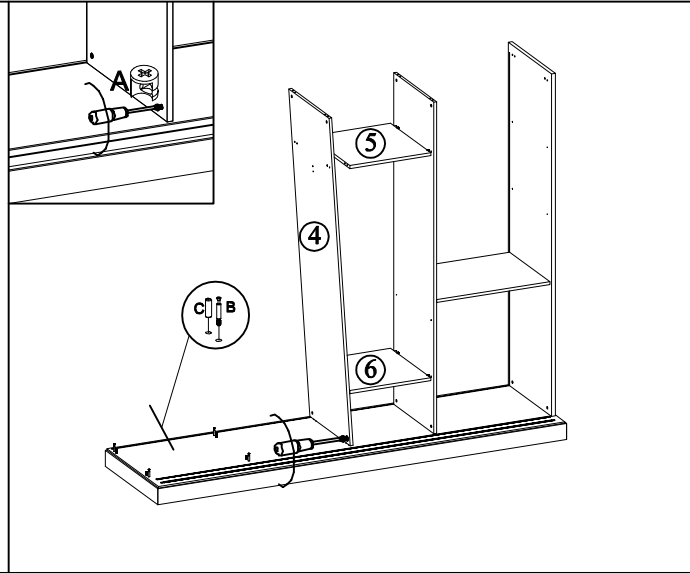

TORİNO WARDROBE

TORİNO DOLAP

Ø15 MINİFIX BAŞLIK	MINİFIX MİL	MINİFIX TAPA	PLASTİK KAVELA	METAL BAŞLI RAF PİMİ	ARKALIK SIKIŞTIRMA	VIDA 3,5*25 RYSB	ASKI FLANŞI	VIDA 3,5*16 YHB
A	B	C	D	H	P	V3	F	V1
62 ADET	58 ADET	62 ADET	36 ADET	12 ADET	10 ADET	15 ADET	6 ADET	79 ADET