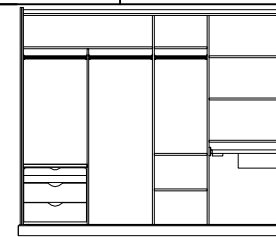

TORİNO WARDROBE

TORİNO DOLAP

Ø15 MINİFIX BAŞLIK	MINİFIX MİL	MINİFIX TAPA	PLASTİK KAVELA	METAL BAŞLI RAF PİMİ	ARKALIK SIKIŞTIRMA	VIDA 3,5*25 RYSB	ASKI FLANŞI	VIDA 3,5*16 YHB
A	B	C	D	H	P	V3	F	V1
62 ADET	58 ADET	62 ADET	36 ADET	12 ADET	10 ADET	15 ADET	6 ADET	79 ADET