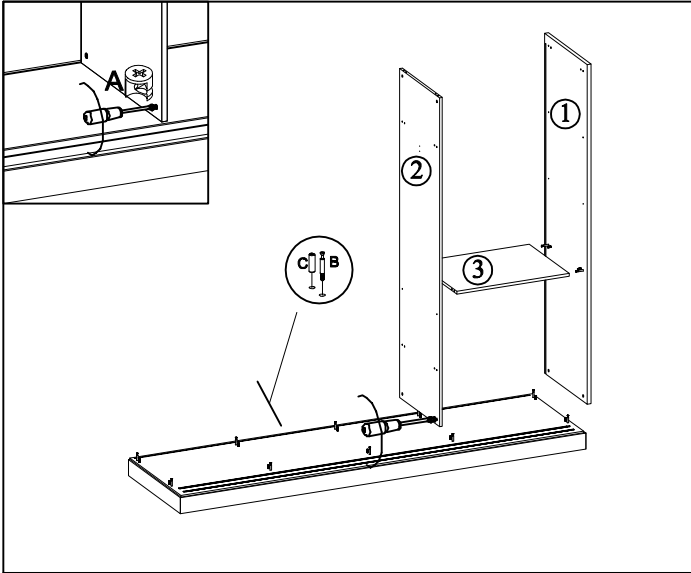

TORİNO WARDROBE

TORİNO DOLAP

Ø15 MINİFIX BAŞLIK	MINİFIX MİL	MINİFIX TAPA	PLASTİK KAVELA	METAL BAŞLI RAF PİMİ	ARKALIK SIKIŞTIRMA	VIDA 3,5*25 RYSB	ASKI FLANŞI	VIDA 3,5*16 YHB
A	B	C	D	H	P	V3	F	V1
62 ADET	58 ADET	62 ADET	36 ADET	12 ADET	10 ADET	15 ADET	6 ADET	79 ADET