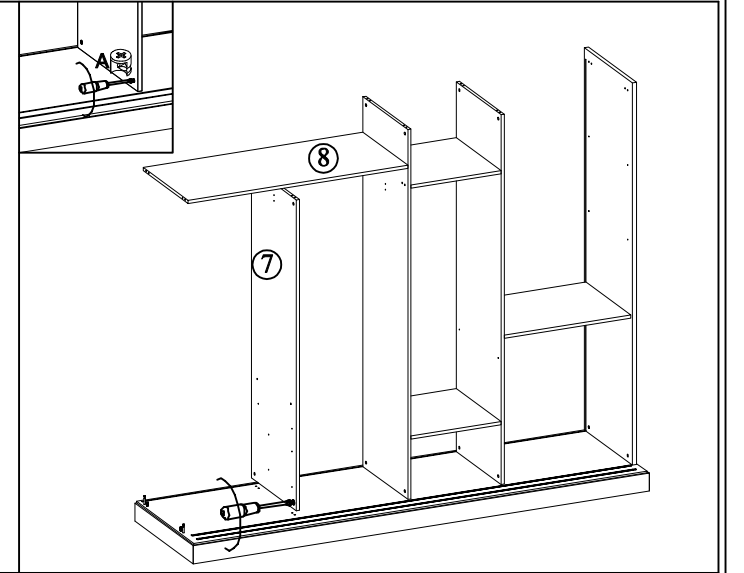

TORİNO WARDROBE

TORİNO DOLAP

Ø15 MINİFIX BAŞLIK	MINİFIX MİL	MINİFIX TAPA	PLASTİK KAVELA	METAL BAŞLI RAF PİMİ	ARKALIK SIKIŞTIRMA	VIDA 3,5*25 RYSB	ASKI FLANŞI	VIDA 3,5*16 YHB
A	B	C	D	H	P	V3	F	V1
62 ADET	58 ADET	62 ADET	36 ADET	12 ADET	10 ADET	15 ADET	6 ADET	79 ADET