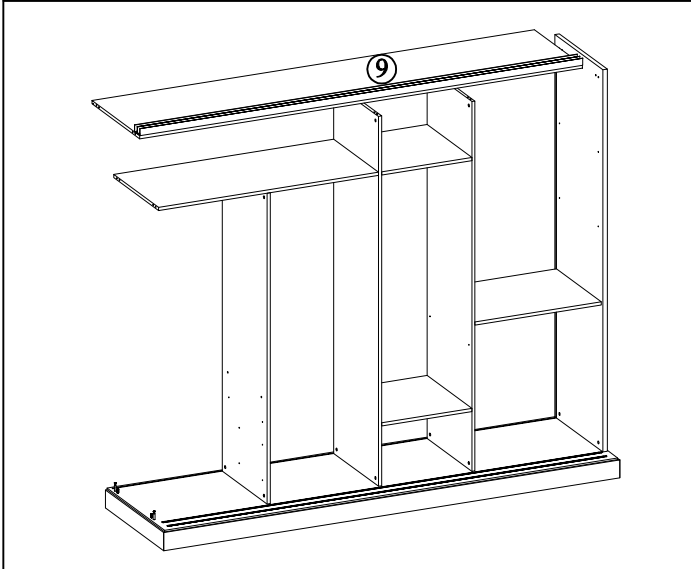

TORİNO WARDROBE

TORİNO DOLAP

Ø15 MINİFIX BAŞLIK	MINİFIX MİL	MINİFIX TAPA	PLASTİK KAVELA	METAL BAŞLI RAF PİMİ	ARKALIK SIKIŞTIRMA	VIDA 3,5*25 RYSB	ASKI FLANŞI	VIDA 3,5*16 YHB
A	B	C	D	H	P	V3	F	V1
62 ADET	58 ADET	62 ADET	36 ADET	12 ADET	10 ADET	15 ADET	6 ADET	79 ADET