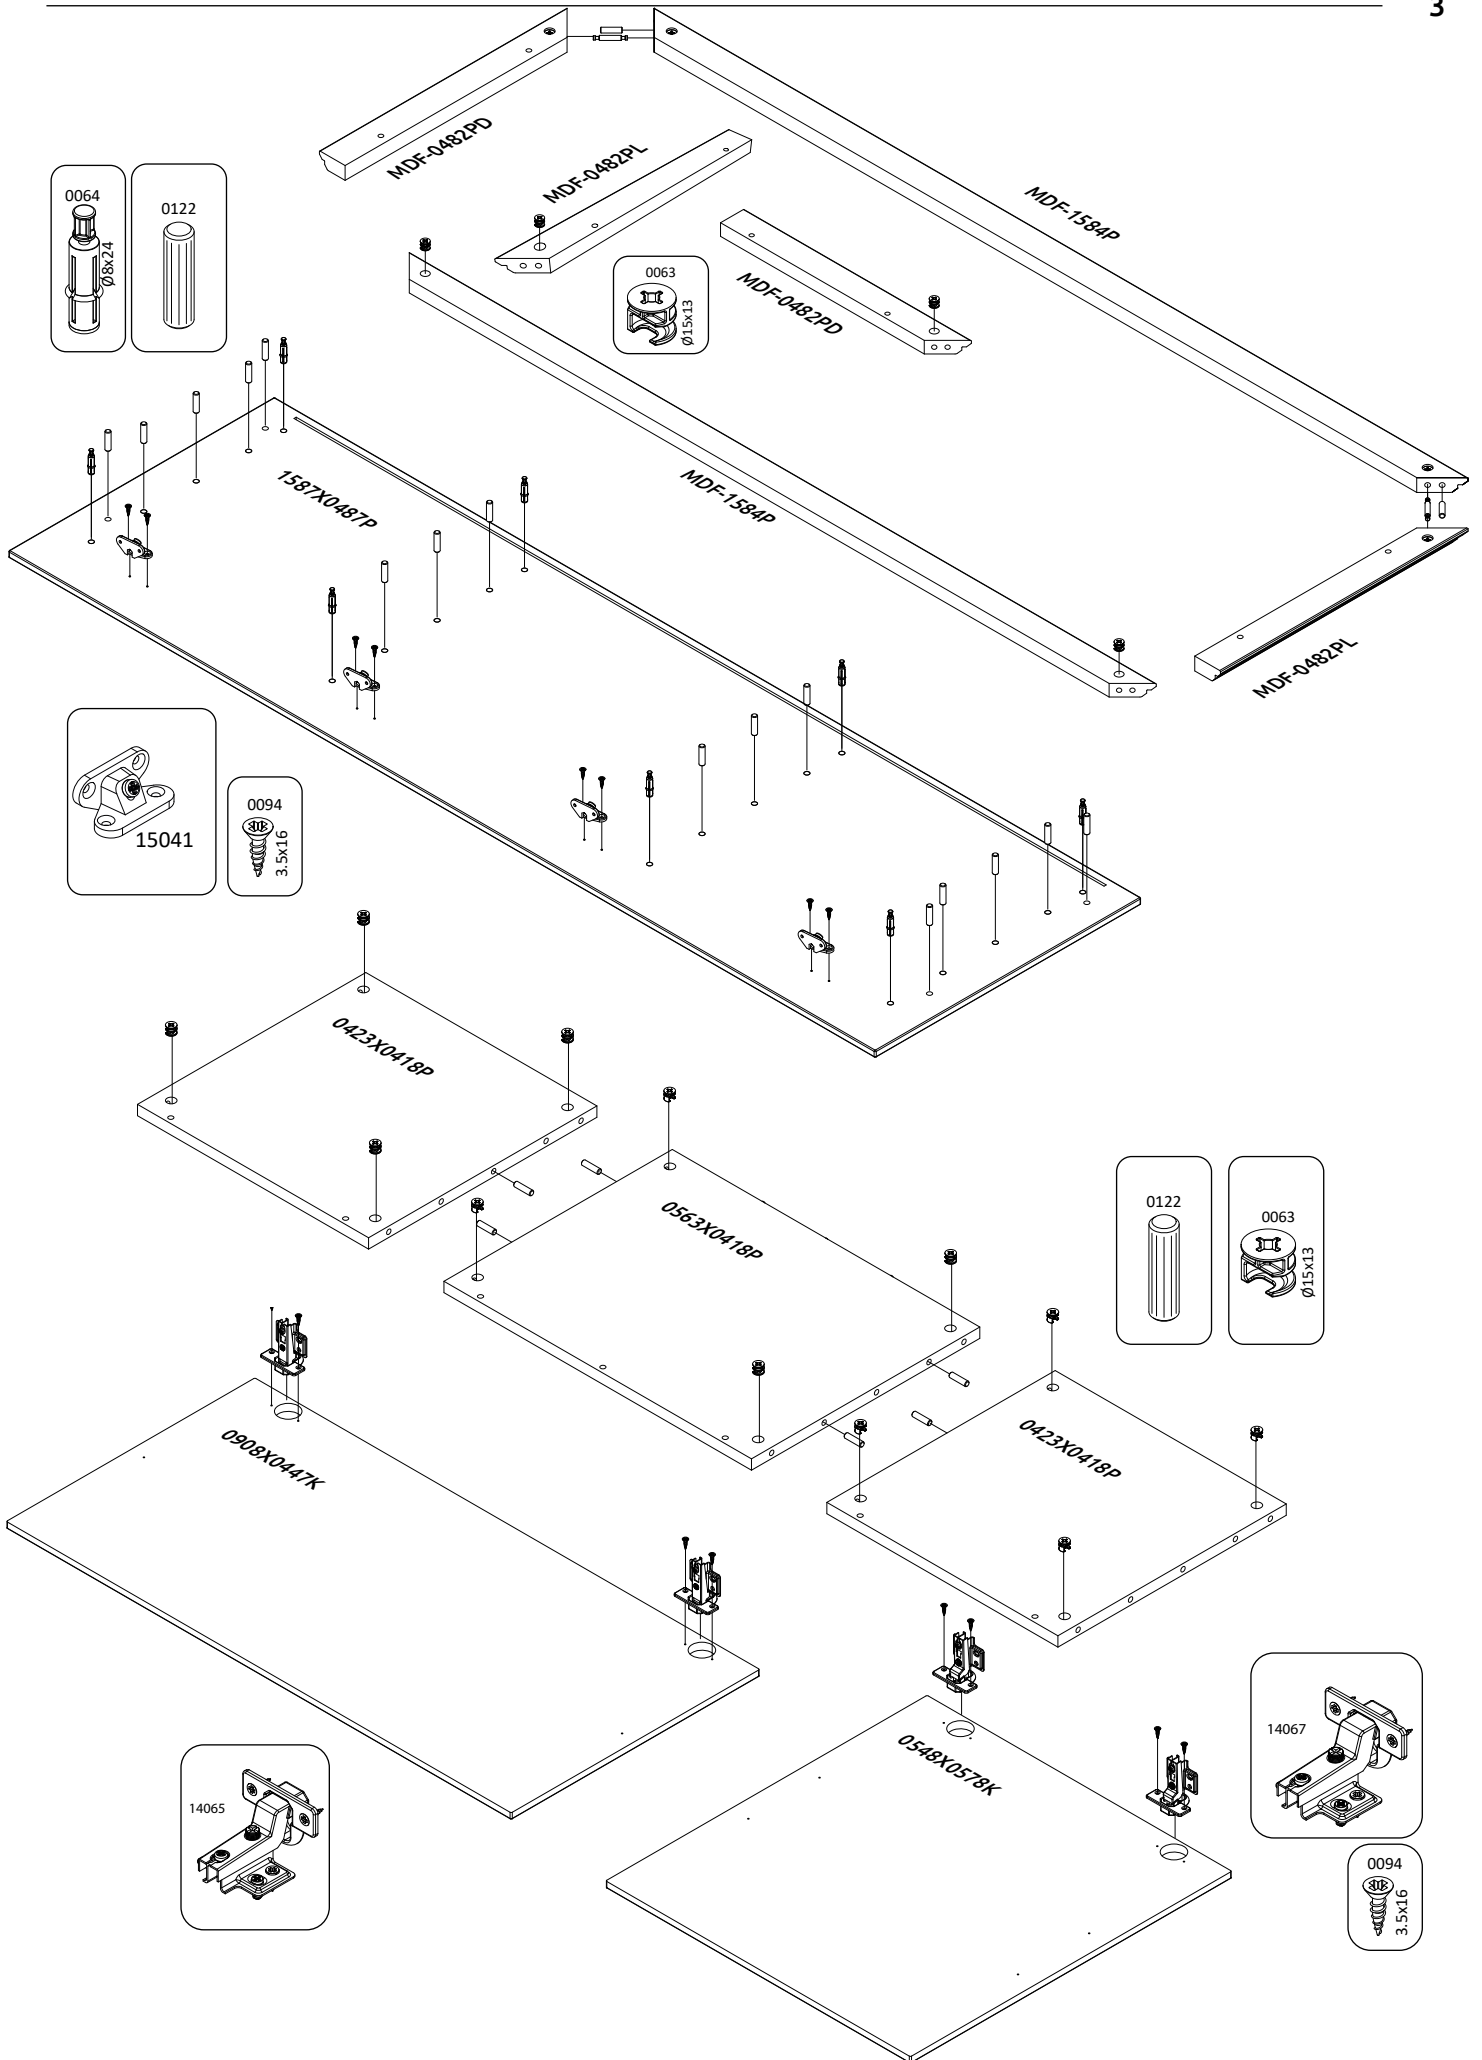

IMPORTANT - READ CAREFULLY - RETAIN FOR FUTURE REFERENCE
WICHTIG - SORGFÄLTIG LESEN UND AUFBEWAHREN

EG-K32
LHW - 1587x1020x487

1

2

3

4

5

6

7

8

9

MDF-09T6B (2)

295mm

10

11

12

13

14

15

16

17