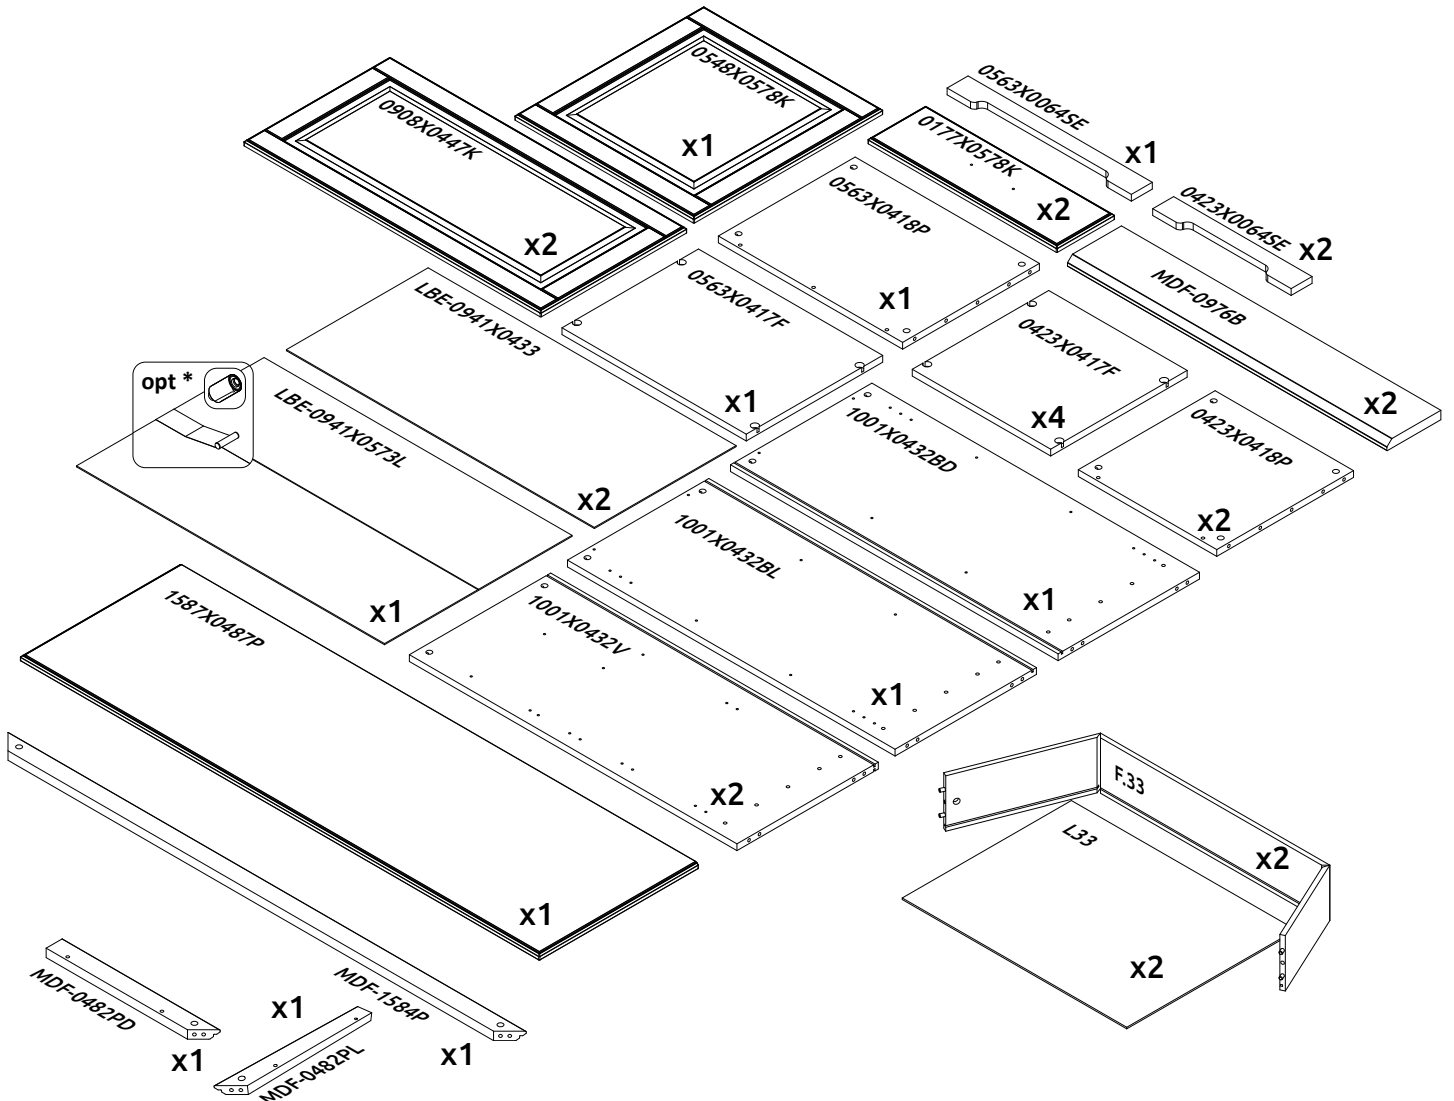

IMPORTANT - READ CAREFULLY - RETAIN FOR FUTURE REFERENCE
WICHTIG - SORGFÄLTIG LESEN UND AUFBEWAHREN

EG-K32
LHW - 1587x1020x487

1

2

3

4

5

6

7

8

9

MDF-09T6B (2)

295mm

10

11

12

13

14

15

16

17