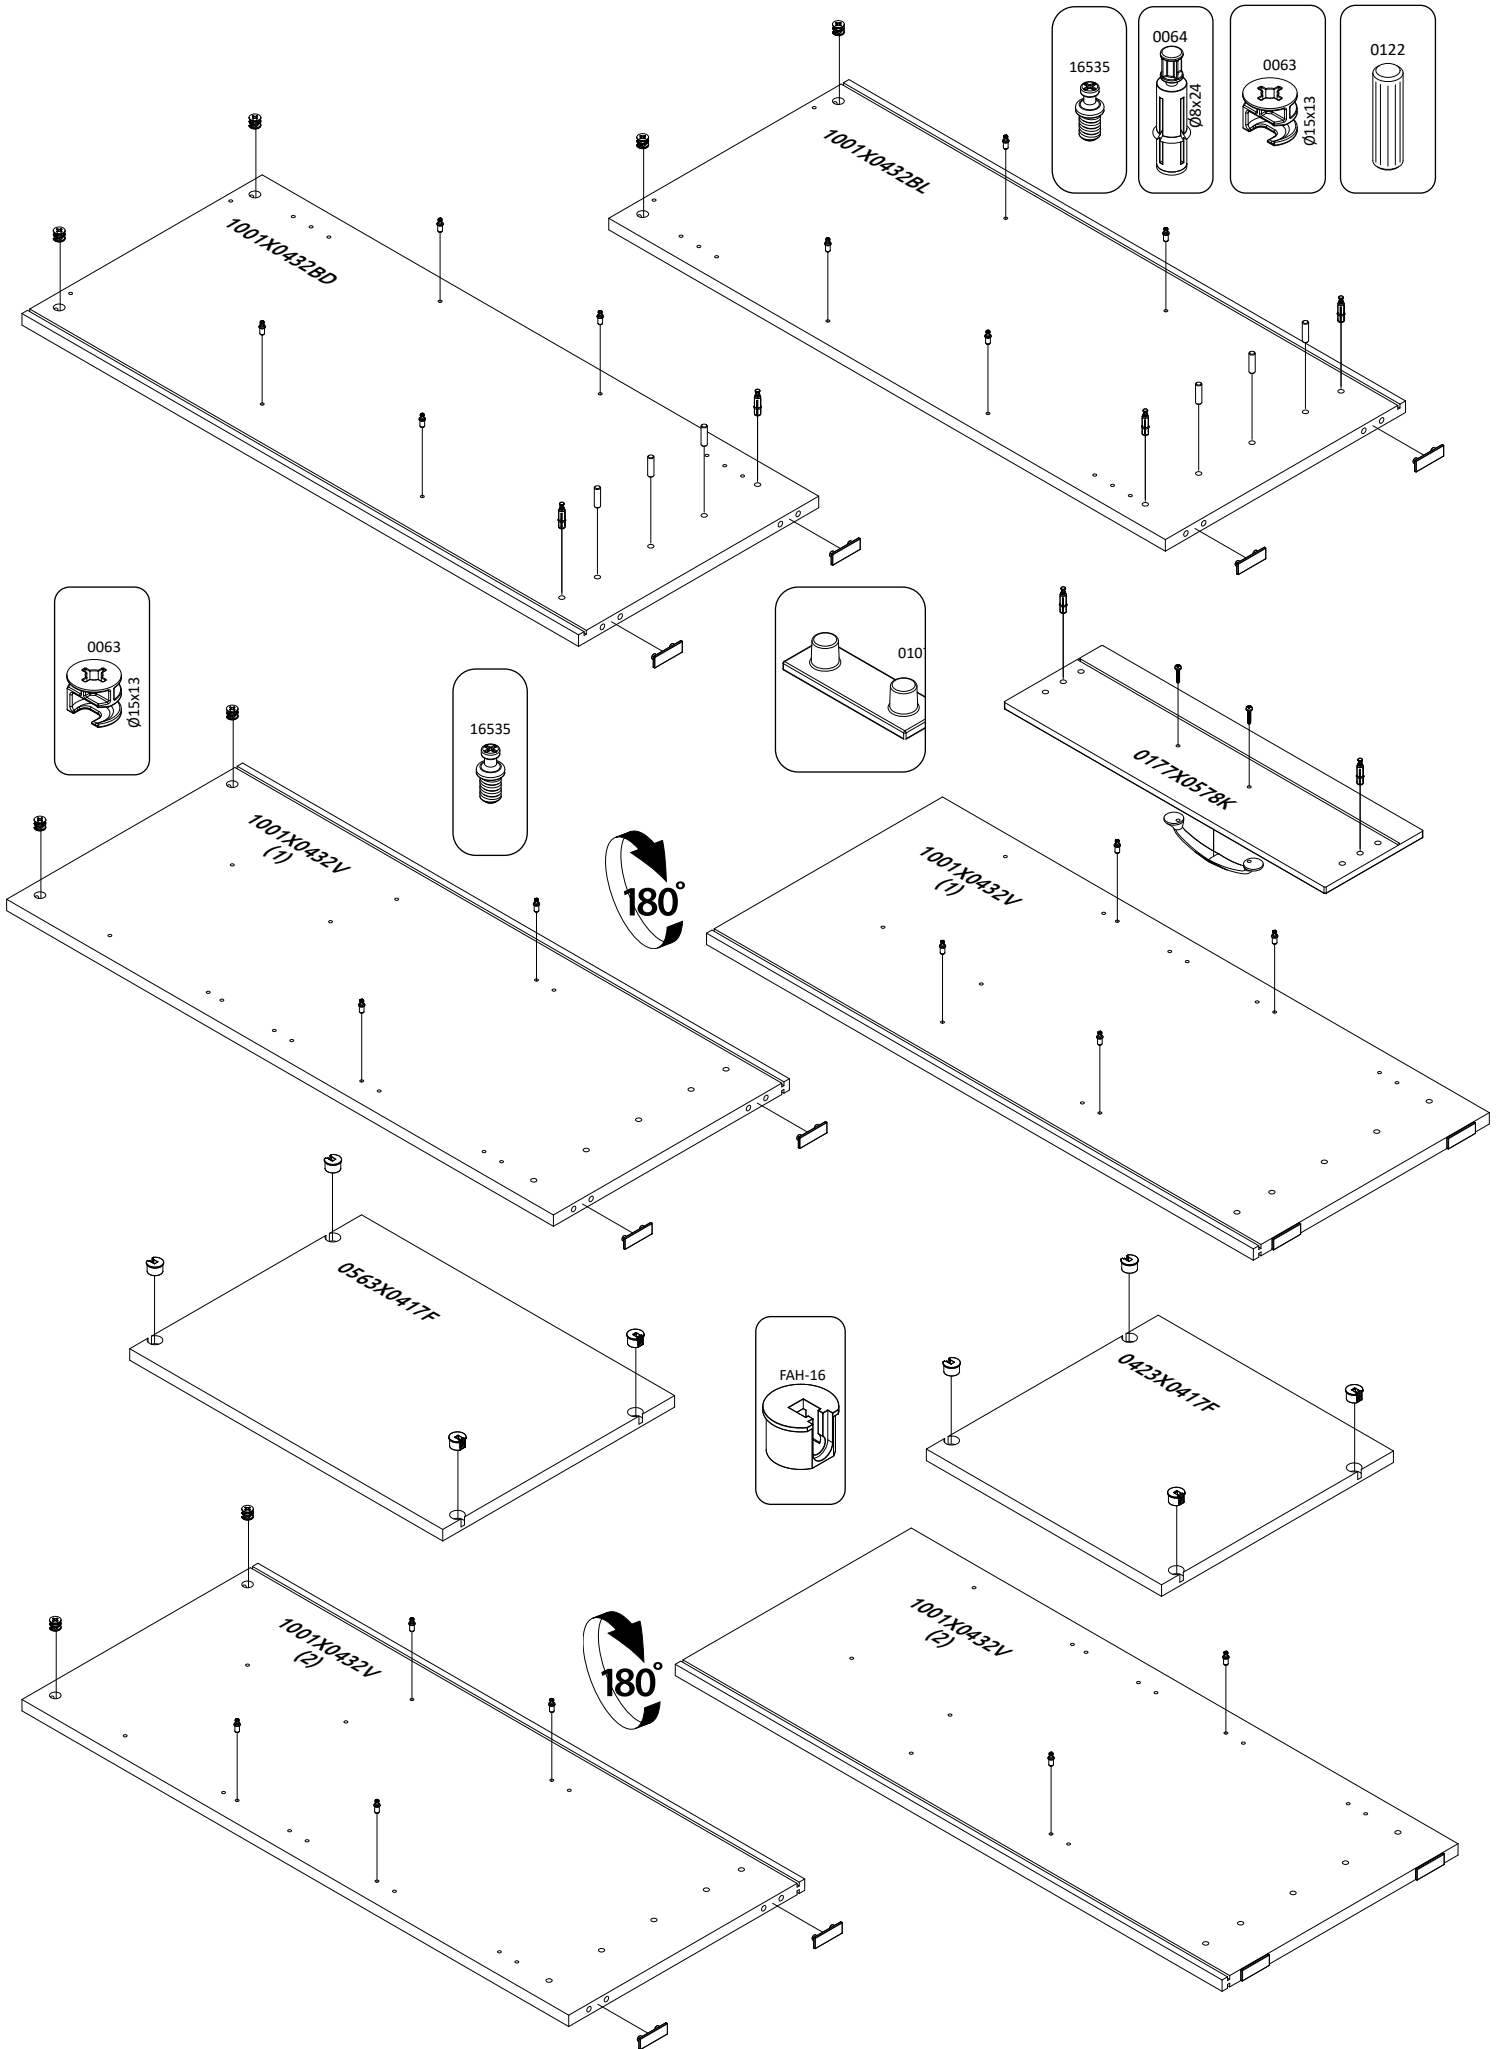

IMPORTANT - READ CAREFULLY - RETAIN FOR FUTURE REFERENCE
WICHTIG - SORGFÄLTIG LESEN UND AUFBEWAHREN

EG-K32
LHW - 1587x1020x487

1

2

3

4

5

6

7

8

9

MDF-09T6B (2)

295mm

10

11

12

13

14

15

16

17