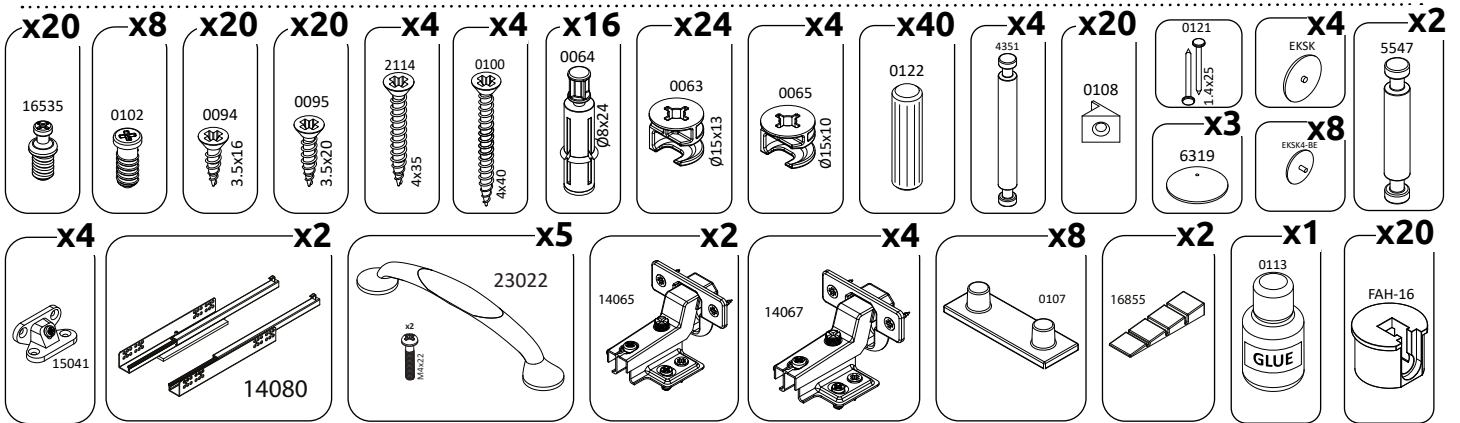

IMPORTANT - READ CAREFULLY - RETAIN FOR FUTURE REFERENCE
WICHTIG - SORGFÄLTIG LESEN UND AUFBEWAHREN

EG-K32
LHW - 1587x1020x487

1

2

3

4

5

6