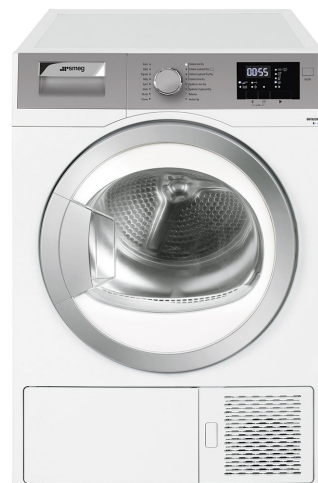

Uscător cu tambur

60 cm

Autonom

Condensator pompă de căldură

Frontal

Programe/funcții

Comenzi

Programme graphics

Indicator de sfârșit de ciclu

Curățați indicatorul filtrului

Da

Indicator rezervor condensator plin

Da

Caracteristici tehnice

Tip de motor	Standard	Dimensiunea ușii	40 cm
Funcționare	Control electronic	Unghi max. de deschidere a ușii	178 °
Senzor de umiditate	Da	Balamale de ușă	Dreapta
Reglarea temperaturii de uscare	Da, cu selectarea programului	Ușă reversibilă	Da
Faza de răcire	Da	Blocarea copiilor (blocarea setului de programe)	Da
Faza anti-fier	Da	Poziție condensator de apă	Sus
Rotire alternativă a tamburului	Da	Sistem pompă de încălzire	Da
Lumină internă	Da	Tip de gaz de răcire	R290
Filtru condensator	Da	Cantitatea de gaz de răcire în kg.	0,15
Filtru de puf	Da		
Material tambur	Oțel inoxidabil		
Volum tambur	118 l		
Ușă transparentă	Da		