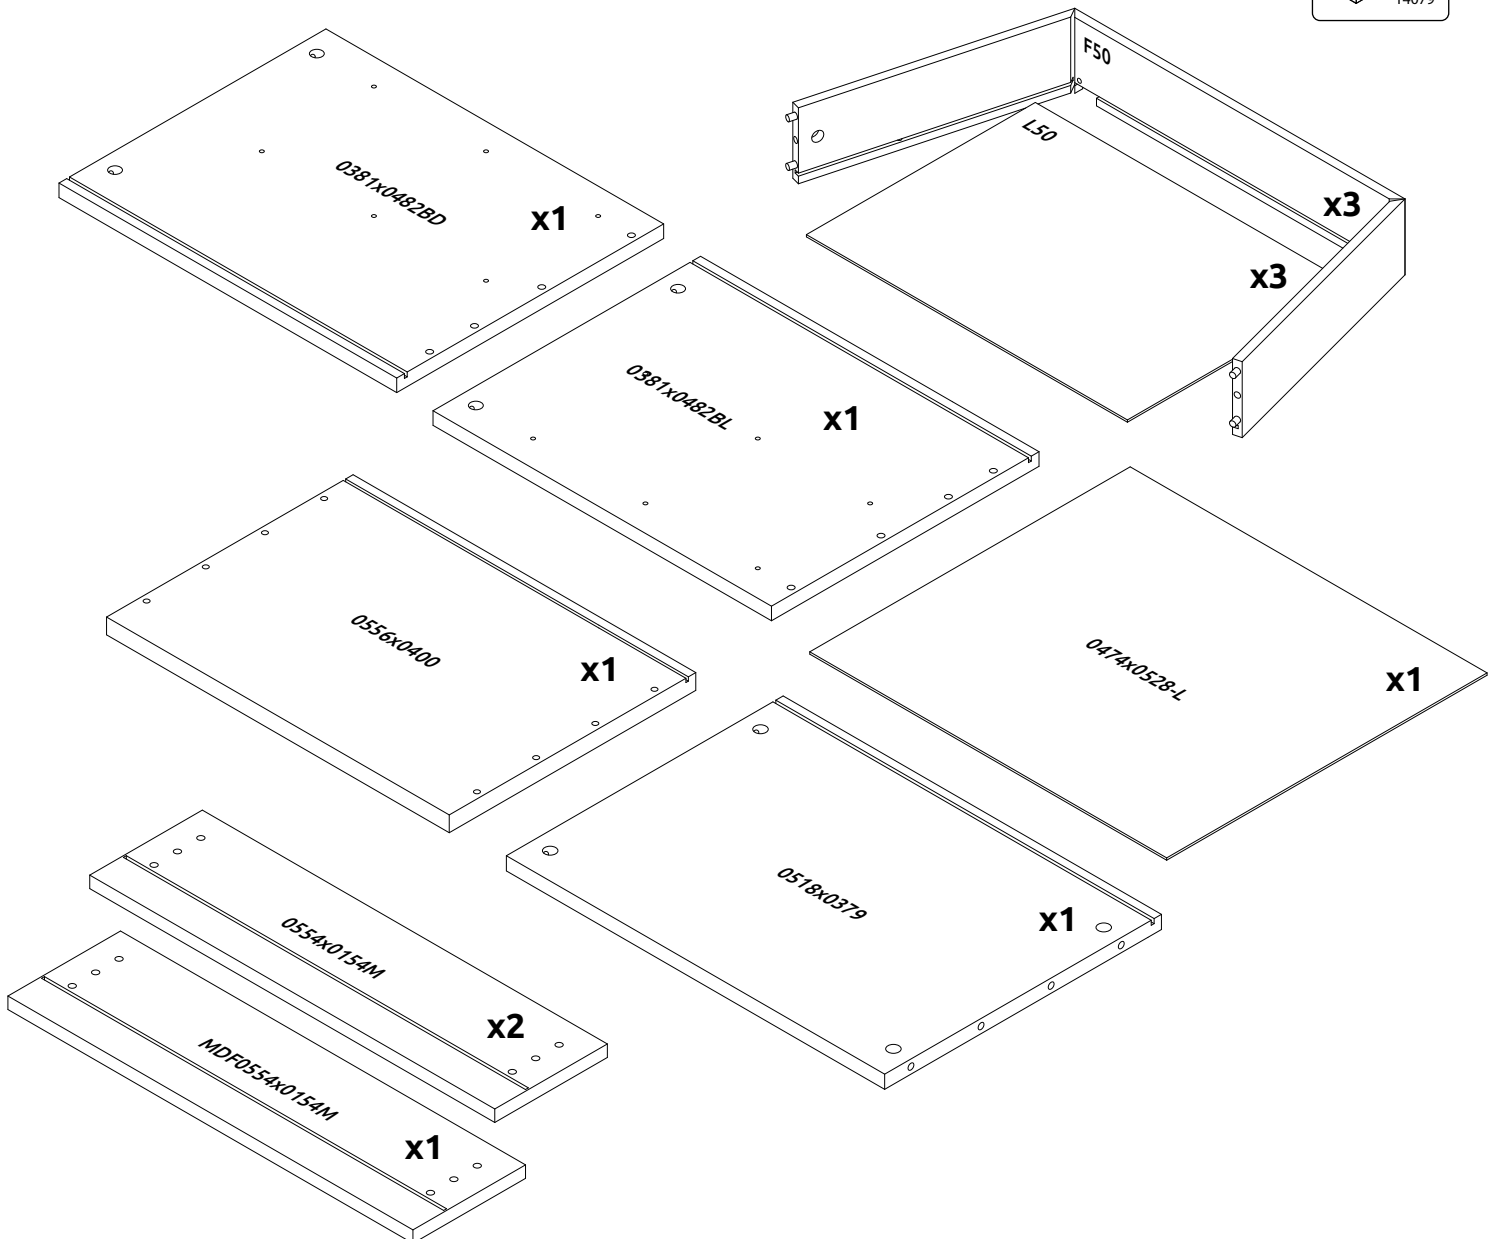

IMPORTANT - READ CAREFULLY - RETAIN FOR FUTURE REFERENCE
WICHTIG - SORGFÄLTIG LESEN UND AUFBEWAHREN

NS3/AV
LHW - 556x587x400

x16 0094 3.5x16	x12 32244 3x20	x22 0096 4x18	x12 102 6.3x13	x8 0122	x14 0064 Ø8x2.4	x8 0063 Ø15x13	x6 0065 Ø15x10	x12 0108	x6 EKK-TEX	x2 0113 GLUE	x3 L/554 38709	x1 L/330 40508	x2 L/172 40504	x4 47674
------------------------------	-----------------------------	----------------------------	-----------------------------	-------------------	------------------------------	-----------------------------	-----------------------------	--------------------	----------------------	---------------------------	-----------------------------	-----------------------------	-----------------------------	--------------------