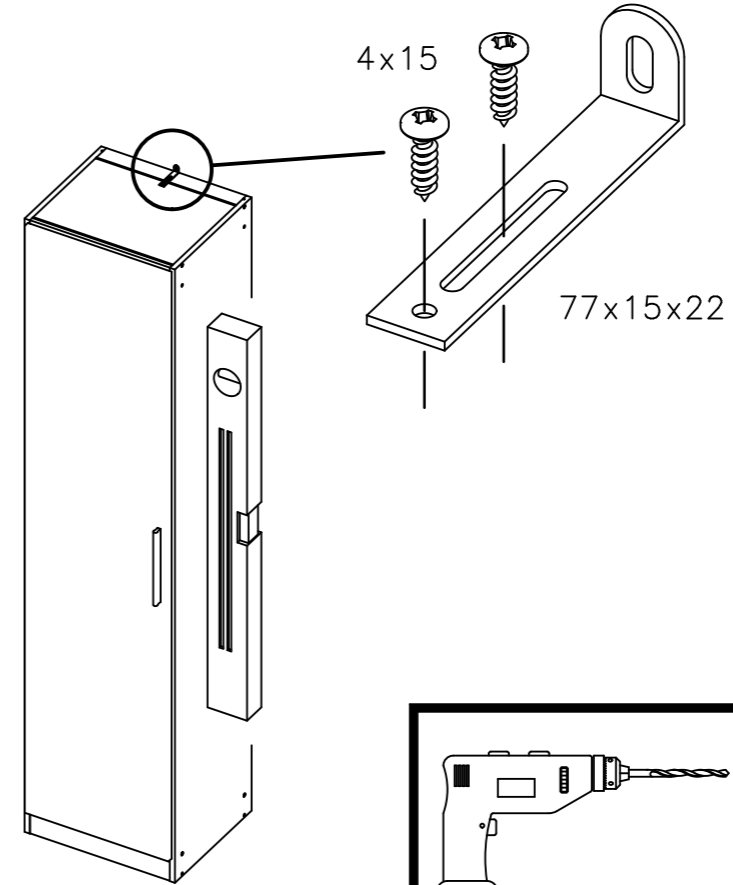

1.

M1844\_02

rauch

ABD-FOLIE  
147x46

45cm

67cm

90cm

2.