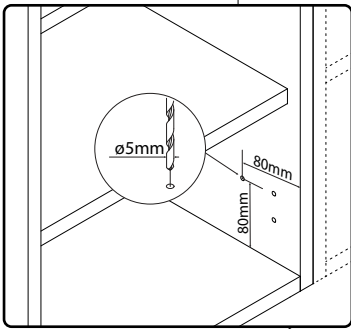

V7-60-1K
LHW-600X720X320

*OPT-IC

5

6

7

9

10