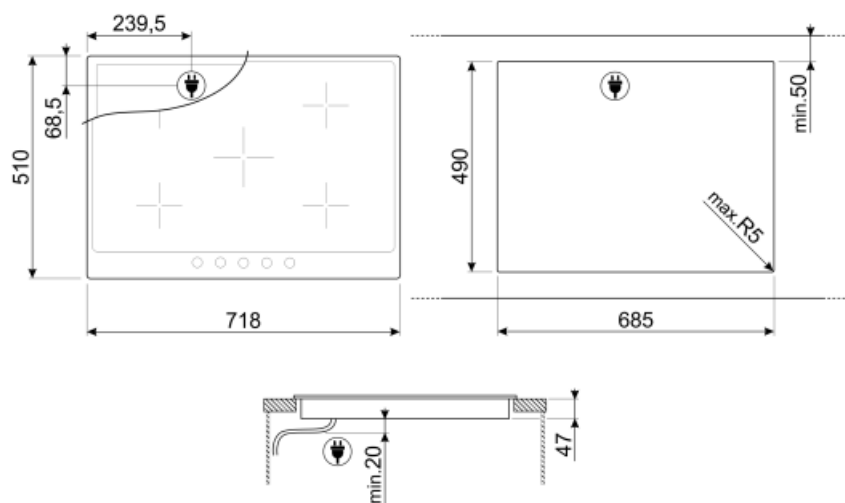

P875AO

Familia de produse
Tip integrat
Dimensiuni
Alimentare cu energie
Tip
Cod EAN

Plită
Tradițional
70/75 cm
Electric
Ceramică
8017709259990

Estetică

Estetică	Coloniale
Culoare	Antracit
Material	Verniciato
Cadru	Da
Culoare cadru	Antracit
Tip de setare de control	Butoane rotative de control
Poziție buton rotativ de control	Față
Nr. de controale	5
Controlează culoarea	Alamă antică
Finisarea componentelor	Alamă antică
Culoare serie	Auriu
Culori alternative disponibile	Crem

Programe/funcții

Nr. total de zone de gătit	5
Nr. de zone de gătit ceramice	5
Niveluri de putere	6

Opțiuni

Decupaj standard 490x685 mm

Caracteristici tehnice

Față-stânga - Ceramică – simplă - 1.80 kW - Ø 18.0 cm
 Spate-stânga - Ceramică – simplă - 1.20 kW - Ø 14.0 cm
 Central - Ceramică – simplă - 2.00 kW - 15.0x25.0 cm
 Spate-dreapta - Ceramică – simplă - 2.40 kW - Ø 21.0 cm
 Față-dreapta - Ceramică – simplă - 1.20 kW - Ø 14.0 cm

Indicarea diametrului minim al cuvei	Da	Indicatorul căldurii reziduale	Da
Oprire automată la supraîncălzire	Da		

Conexiune electrică

Puterea nominală a conexiunii electrice (W)	8600 W	Tip de cablu electric	Monofazat și Fază dublă
Curent	24 A	Frecvență (Hz)	50/60 Hz
Tensiune (V)	220-240 V	Lungimea cablului de alimentare	150 cm
Tensiune 2 (V)	380-415 V	Terminal box	6 poles
Tip de cablu electric	Trifazat		