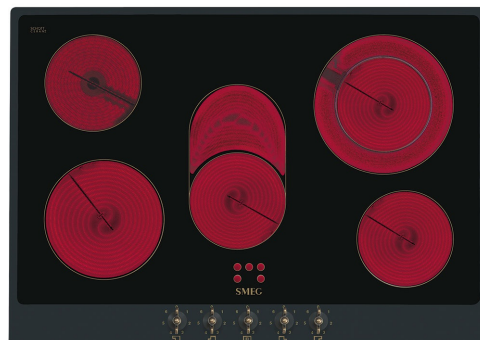

P875AO

Familia de produse
Tip integrat
Dimensiuni
Alimentare cu energie
Tip
Cod EAN

Plită
Tradițional
70/75 cm
Electric
Ceramică
8017709259990

Estetică

Estetică	Coloniale
Culoare	Antracit
Material	Verniciato
Cadru	Da
Culoare cadru	Antracit
Tip de setare de control	Butoane rotative de control
Poziție buton rotativ de control	Față
Nr. de controale	5
Controlează culoarea	Alamă antică
Finisarea componentelor	Alamă antică
Culoare serie	Auriu
Culori alternative disponibile	Crem

Programe/funcții

Nr. total de zone de gătit	5
Nr. de zone de gătit ceramice	5
Niveluri de putere	6

Opțiuni

Decupaj standard 490x685 mm

Caracteristici tehnice

Față-stânga - Ceramică – simplă - 1.80 kW - Ø 18.0 cm
 Spate-stânga - Ceramică – simplă - 1.20 kW - Ø 14.0 cm
 Central - Ceramică – simplă - 2.00 kW - 15.0x25.0 cm
 Spate-dreapta - Ceramică – simplă - 2.40 kW - Ø 21.0 cm
 Față-dreapta - Ceramică – simplă - 1.20 kW - Ø 14.0 cm

Not included accessories

5MP800A

Set butoane rotative plită – Coloniale auriu/antracit pentru butoane gaz pe plite de sticlă

5MP800P

Set butoane rotative plită – Coloniale auriu/crem pentru butoane gaz pe plite de sticlă

5MP700PO

Set butoane rotative plită – Cortina crem/alamă veche pentru butoane gaz pe plite de sticlă

5MP700AO

Set butoane rotative plită – Cortina antracit/alamă veche pentru butoane gaz pe plite de sticlă