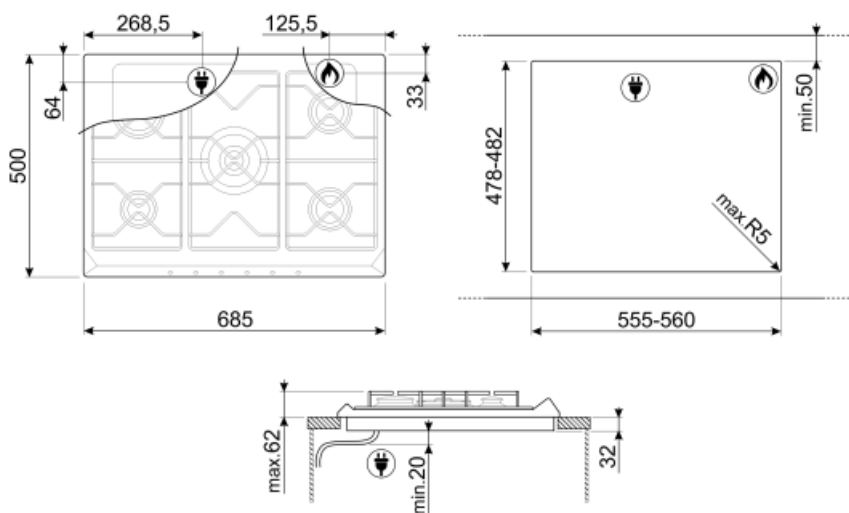

SRV575GH5

Familia de produse
Tip integrat
Dimensiuni
Alimentare cu energie
Tip
Cod EAN

Plită
Tradițional
70/75 cm
Gaz
Gaz
8017709114794

Estetică

Estetică
Culoare
Finisaj
Material
Tip de oțel
Suporturi pentru tavă
Tip de setare de control
Poziție buton rotativ de control
Nr. de controale
Controlează culoarea
Culoare serie

Gaz – semirapid

Supape de siguranță
pentru gaz Da

Aprindere automată Da

Conexiune electrică

Lungimea cablului de
alimentare 120 cm

Conectarea gazului

Tip de gaz G20 Gaz natural
Gas connection Cilindric

Alte conexiuni de gaz
furnizate Con

Puterea nominală a
conexiunii la gaz (W) 10800 W

Not included accessories

BB3679

Grătar din fontă

GRW

Suport wok

C70CEB/1

Capac alb potrivit pentru plite de 70 cm cu comenzi frontale.