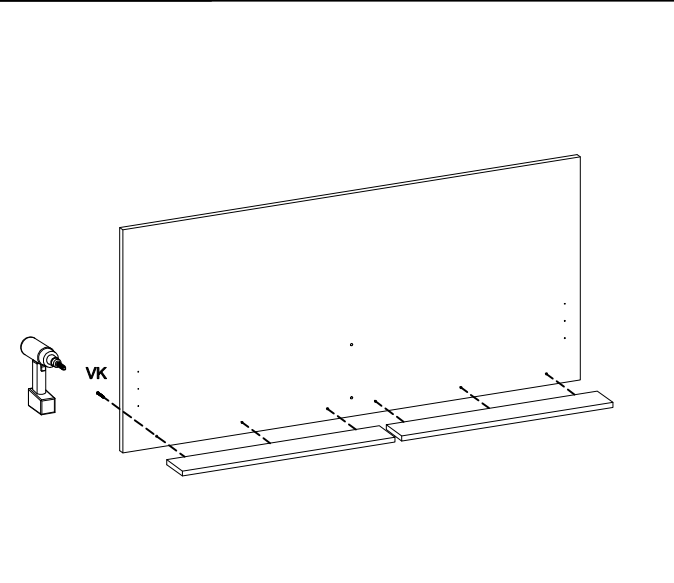

ZNT.01.KR

ZENİT KARYOLA

ZENİT BEDSTEAD

Ø15 MINİFIX BAŞLIK	MINİFIX MİL	MINİFIX TAPA	AKK DIŞ	AKK İÇ	m8x30 YSB	3,5x35 YHB	3,5x25 YHB	m6x15 YSB	4x50 YHB	3,5x25 PULLU	m8x15 YSB	5x50 YHB	KABİN VIDASI	4x20 YHB
A	B	D	M	L	Z7	V7	V2	Z1	V8	V3	Z5	V4	VK	V9
4 ADET	4 ADET	4 ADET	4 ADET	4 ADET	8 ADET	16 ADET	12 ADET	16 ADET	10 ADET	32 ADET	6 ADET	6 ADET	14 ADET	8 ADET