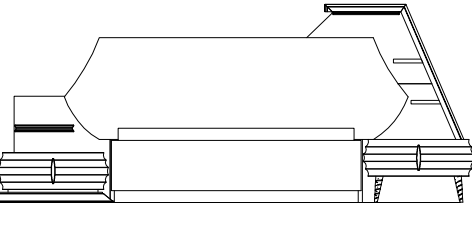

ZNT.01.KR

ZENİT KARYOLA

ZENİT BEDSTEAD

Ø15 MINİFIX BAŞLIK	MINİFIX MİL	MINİFIX TAPA	AKK DIŞ	AKK İÇ	m8x30 YSB	3,5x35 YHB	3,5x25 YHB	m6x15 YSB	4x50 YHB	3,5x25 PULLU	m8x15 YSB	5x50 YHB	KABİN VIDASI	4x20 YHB
A	B	D	M	L	Z7	V7	V2	Z1	V8	V3	Z5	V4	VK	V9
4 ADET	4 ADET	4 ADET	4 ADET	4 ADET	8 ADET	16 ADET	12 ADET	16 ADET	10 ADET	32 ADET	6 ADET	6 ADET	14 ADET	8 ADET