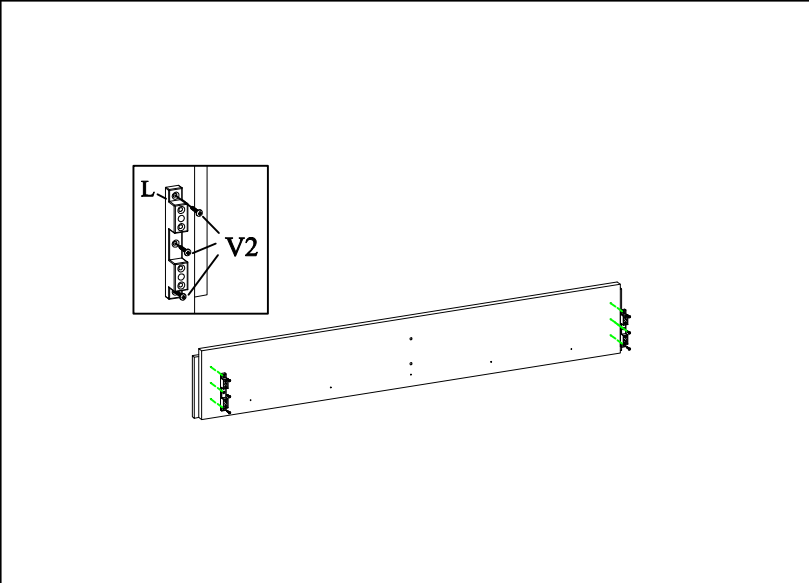

ZNT.01.KR

ZENİT KARYOLA

ZENİT BEDSTEAD

Ø15 MINİFIX BAŞLIK	MINİFIX MİL	MINİFIX TAPA	AKK DIŞ	AKK İÇ	m8x30 YSB	3,5x35 YHB	3,5x25 YHB	m6x15 YSB	4x50 YHB	3,5x25 PULLU	m8x15 YSB	5x50 YHB	KABİN VIDASI	4x20 YHB
A	B	D	M	L	Z7	V7	V2	Z1	V8	V3	Z5	V4	VK	V9
4 ADET	4 ADET	4 ADET	4 ADET	4 ADET	8 ADET	16 ADET	12 ADET	16 ADET	10 ADET	32 ADET	6 ADET	6 ADET	14 ADET	8 ADET