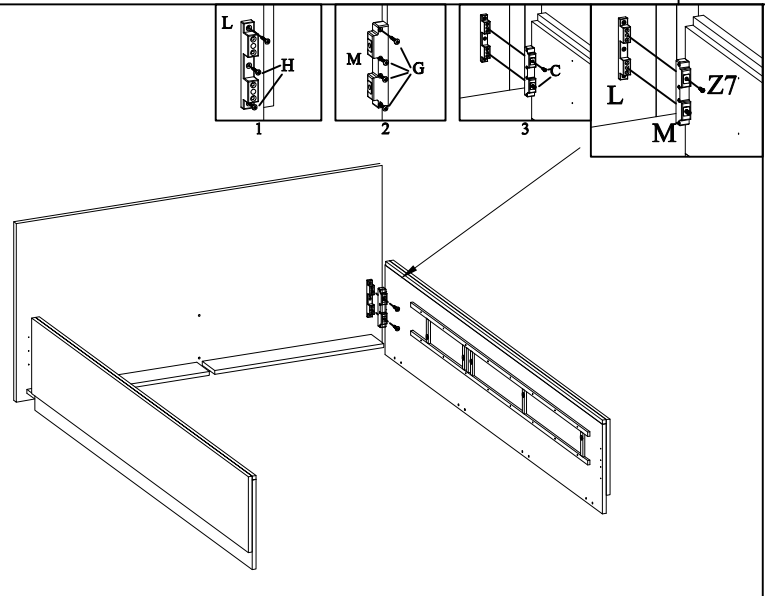

ZNT.01.KR

ZENİT KARYOLA

ZENİT BEDSTEAD

Ø15 MINİFIX BAŞLIK	MINİFIX MİL	MINİFIX TAPA	AKK DIŞ	AKK İÇ	m8x30 YSB	3,5x35 YHB	3,5x25 YHB	m6x15 YSB	4x50 YHB	3,5x25 PULLU	m8x15 YSB	5x50 YHB	KABİN VIDASI	4x20 YHB
A	B	D	M	L	Z7	V7	V2	Z1	V8	V3	Z5	V4	VK	V9
4 ADET	4 ADET	4 ADET	4 ADET	4 ADET	8 ADET	16 ADET	12 ADET	16 ADET	10 ADET	32 ADET	6 ADET	6 ADET	14 ADET	8 ADET