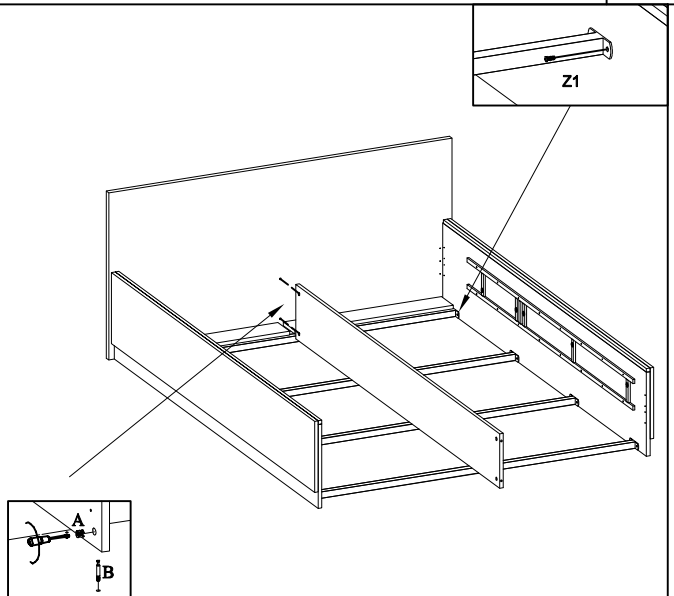

ZNT.01.KR

ZENİT KARYOLA

ZENİT BEDSTEAD

Ø15 MINİFIX BAŞLIK	MINİFIX MİL	MINİFIX TAPA	AKK DIŞ	AKK İÇ	m8x30 YSB	3,5x35 YHB	3,5x25 YHB	m6x15 YSB	4x50 YHB	3,5x25 PULLU	m8x15 YSB	5x50 YHB	KABİN VIDASI	4x20 YHB
A	B	D	M	L	Z7	V7	V2	Z1	V8	V3	Z5	V4	VK	V9
4 ADET	4 ADET	4 ADET	4 ADET	4 ADET	8 ADET	16 ADET	12 ADET	16 ADET	10 ADET	32 ADET	6 ADET	6 ADET	14 ADET	8 ADET