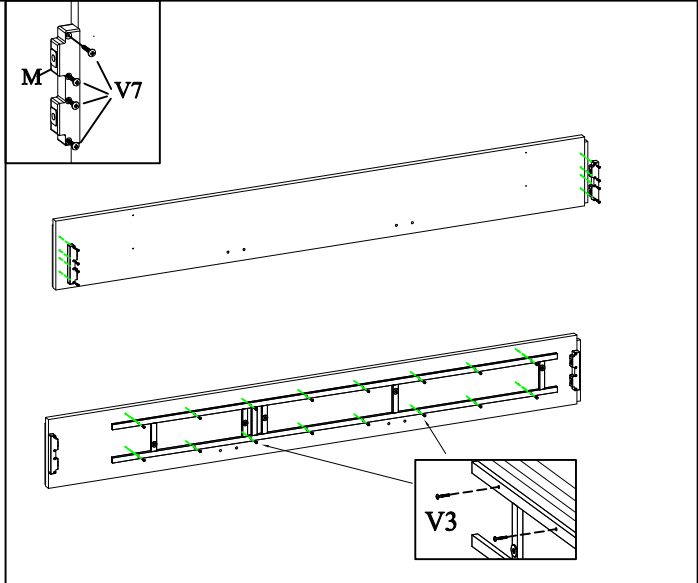

ZNT.01.KR

ZENİT KARYOLA

ZENİT BEDSTEAD

Ø15 MINİFIX BAŞLIK	MINİFIX MİL	MINİFIX TAPA	AKK DIŞ	AKK İÇ	m8x30 YSB	3,5x35 YHB	3,5x25 YHB	m6x15 YSB	4x50 YHB	3,5x25 PULLU	m8x15 YSB	5x50 YHB	KABİN VIDASI	4x20 YHB
A	B	D	M	L	Z7	V7	V2	Z1	V8	V3	Z5	V4	VK	V9
4 ADET	4 ADET	4 ADET	4 ADET	4 ADET	8 ADET	16 ADET	12 ADET	16 ADET	10 ADET	32 ADET	6 ADET	6 ADET	14 ADET	8 ADET