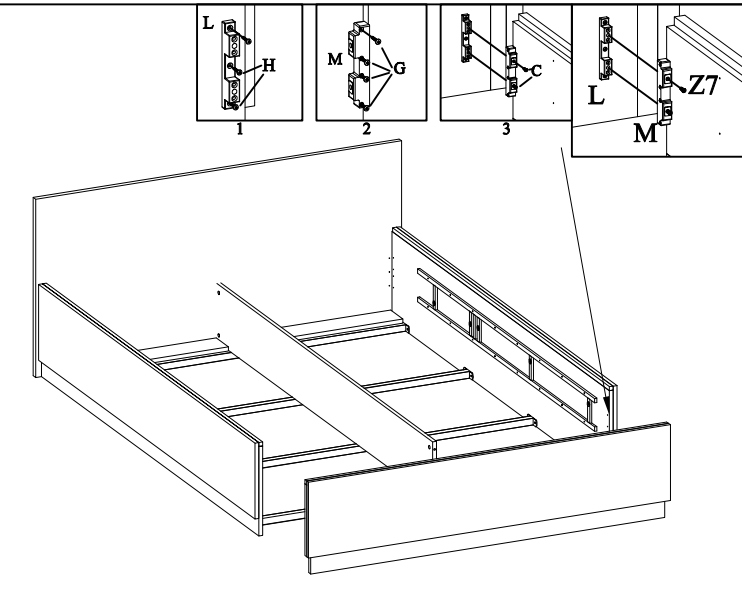

ZNT.01.KR

ZENİT KARYOLA

ZENİT BEDSTEAD

Ø15 MINİFIX BAŞLIK	MINİFIX MİL	MINİFIX TAPA	AKK DIŞ	AKK İÇ	m8x30 YSB	3,5x35 YHB	3,5x25 YHB	m6x15 YSB	4x50 YHB	3,5x25 PULLU	m8x15 YSB	5x50 YHB	KABİN VIDASI	4x20 YHB
A	B	D	M	L	Z7	V7	V2	Z1	V8	V3	Z5	V4	VK	V9
4 ADET	4 ADET	4 ADET	4 ADET	4 ADET	8 ADET	16 ADET	12 ADET	16 ADET	10 ADET	32 ADET	6 ADET	6 ADET	14 ADET	8 ADET