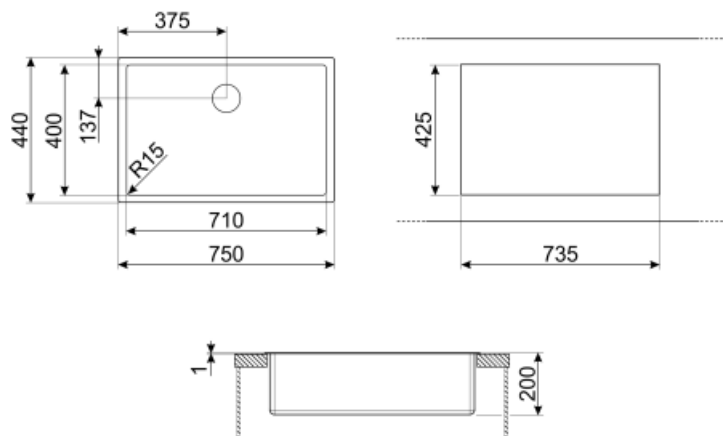

Accesorii pentru
instalare

Sită, Sifon cu racord de
ieșire pentru mașina de
spălat vase, Cleme fixare,
Silicon