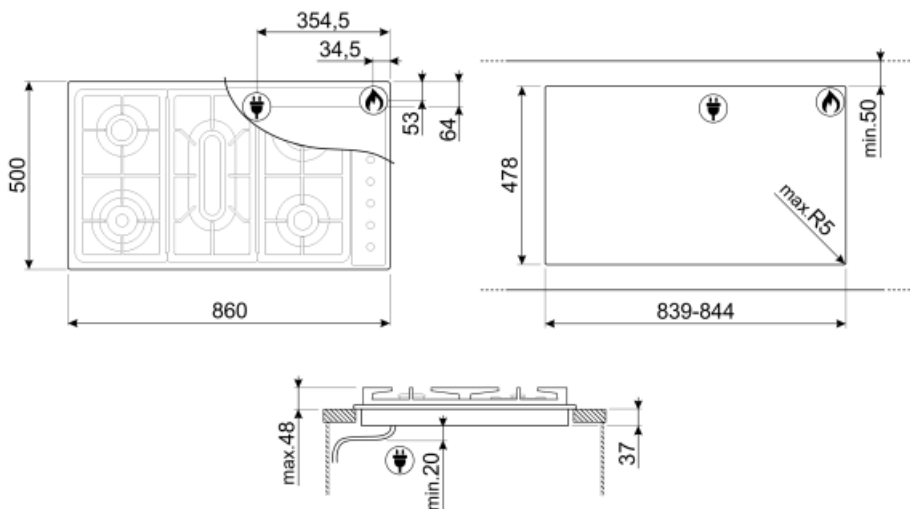

Față-stânga - Gaz – UR - 4.10 kW

Spate-stânga - Gaz – semirapid - 1.80 kW

Central - Gaz – arzător DE PEȘTE - 2.90 kW

Spate-dreapta - Gaz – rapid - 2.60 kW

Față-dreapta - Gaz – AUX - 1.10 kW

Supape de siguranță pentru gaz	Da	Aprindere automată	Da

Conexiune electrică

Puterea nominală a conexiunii electrice (W)	1 W	Frecvență (Hz)	50/60 Hz
Tensiune (V)	220-240 V		

Conectarea gazului

Tip de gaz	G20 Gaz natural	Alte conexiuni de gaz furnizate	Con
Gas connection	Cilindrical	Puterea nominală a conexiunii la gaz (W)	12400 W
Alte duze de gaz incluse	G30 GPL Gaz lichid