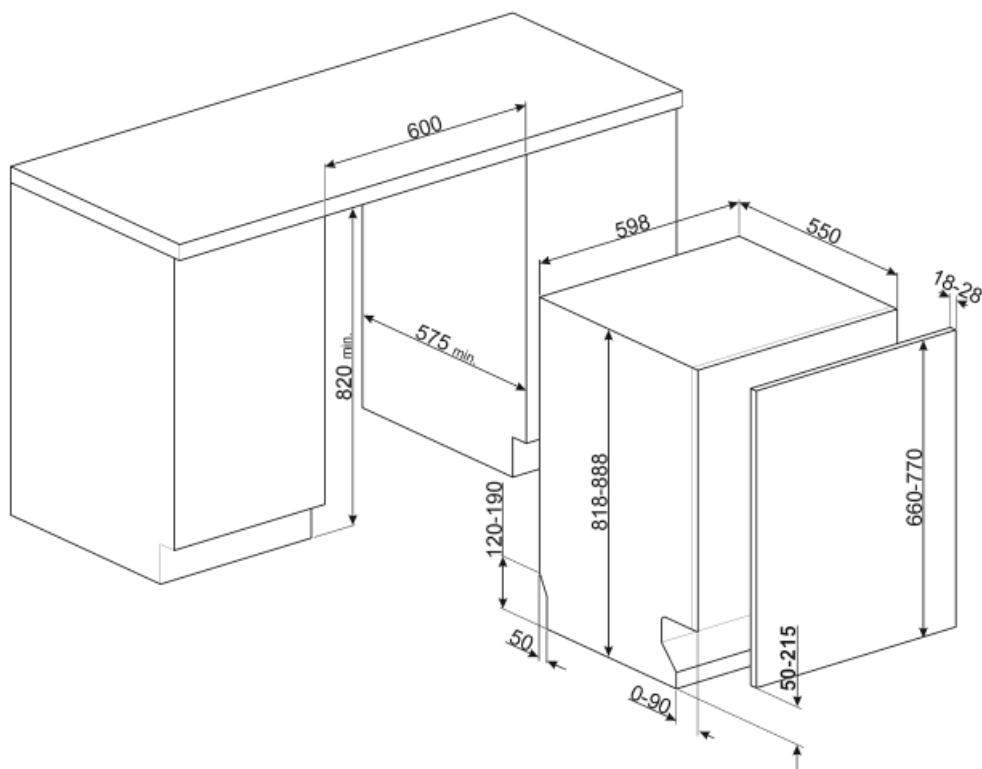

Coșuri

Culoare coș	Gri	Coș Inferior	Cu raft-uri fixe
Culoare componente coș	Gri	Coș inferior cu insertii anti-scurgere	Da
Coș Superior	Cu rafturi centrale fixe	Cel mai mare vas încărcabil în coșul inferior	30,0 cm
Suport de sticlă	Da	Componente interioare color	Albastru
Reglarea înălțimii coșului superior	Pe trei niveluri	Coș tacâmuri	Da
Cel mai mare vas încărcabil în coșul superior	25,0 cm		

Caracteristici tehnice

			
Width (mm)	598 mm	Duritatea maximă a apei	100°fH;58°dH
Depth (mm)	545 mm	Sistem de uscare	Uscare naturală cu condensator, cu sistem automat de deschidere a ușii Asistare Uscare+ la sfârșitul ciclului
Product Height (mm)	818 mm	Protecția împotriva aburului	În plastic
Comenzi	Electronic	Tub material	Oțel inoxidabil
Programme graphics	Symbols	Filtru	Oțel inoxidabil
Indicator pornit/oprit	Da	Element de încălzire ascuns	Da
Indicator luminos de sare	Puțină	Balamale	Autoechilibrare, glisare, FLEXIFIT
Indicator de ajutor pentru clătire	Puțină	Greutatea minimă și maximă a panoului frontal	2-11 kg
Indicator de sfârșit de ciclu	Semnal acustic	Înălțimea minimă și maximă a plintei	50 - 215 mm
Sistem de spălare	Standard	Picioare reglabile	7cm, de la 820 la 890 mm
Al treilea braț de pulverizare	Unică	Back cover	Yes
Dedurizator de apă	Cu setare electronică	Depth of dishwasher with open door (mm)	1168
Sistem de protecție împotriva inundațiilor	Acquastop unic	Picioarele din spate reglabile din față	Da
Alimentare cu apă	Mono; apă rece/caldă max. 60 °C – economie de energie cu apă caldă de până la 35 %	Top cover	In plastic

Conexiune electrică

Ștecher	(F; E) Schuko	Frecvență (Hz)	50 Hz
Putere conectată	1800 W	Tipul de conexiune	Monofazat
Curent	10 A		

Tensiune

220-240 V

Lungimea cablului de alimentare

140 cm

Not included accessories