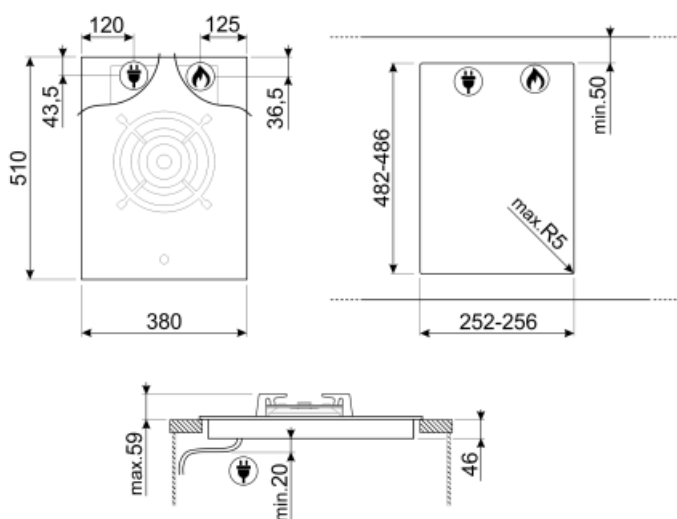

Caracteristici tehnice

UR

Central - Gaz – UR - 6.00 kW

Supape de siguranță
pentru gaz Da

Aprindere automată Da

Accesorii incluse

Suport din fontă Wok 1

Conexiune electrică

Puterea nominală a
conexiunii electrice (W) 1 W

Tensiune (V) 220-240 V

Frecvență (Hz) 50/60 Hz

Lungimea cablului de
alimentare 120 cm

Conectarea gazului

Tip de gaz G20 Gaz natural

Gas connection Cilindrical

Alte duze de gaz incluse G30 GPL Gaz lichid

Alte conexiuni de gaz
furnizate Con

Puterea nominală a
conexiunii la gaz (W) 6000 W