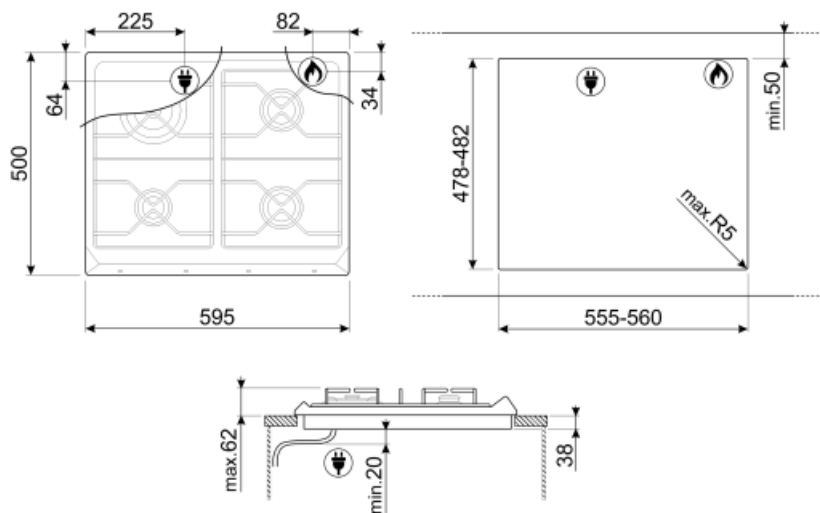

Față-stânga - Gaz – AUX - 1.10 kW

Spate-stânga - Gaz – UR - 3.30 kW

Spate-dreapta - Gaz – semirapid - 1.70 kW

Față-dreapta - Gaz – semirapid - 1.70 kW

Supape de siguranță pentru gaz Da Aprindere automată Da

Conexiune electrică

Puterea nominală a conexiunii electrice (W)	1 W	Frecvență (Hz)	50/60 Hz
Tensiune (V)	220-240 V	Lungimea cablului de alimentare	120 cm
Tip de cablu electric	Monofazat		

Conectarea gazului

Tip de gaz	G20/G25 Gaz natural	Alte conexiuni de gaz furnizate	Con
Gas connection	Cilindrică	Puterea nominală a conexiunii la gaz (W)	7800 W
Alte duze de gaz incluse	G30 GPL Gaz lichid