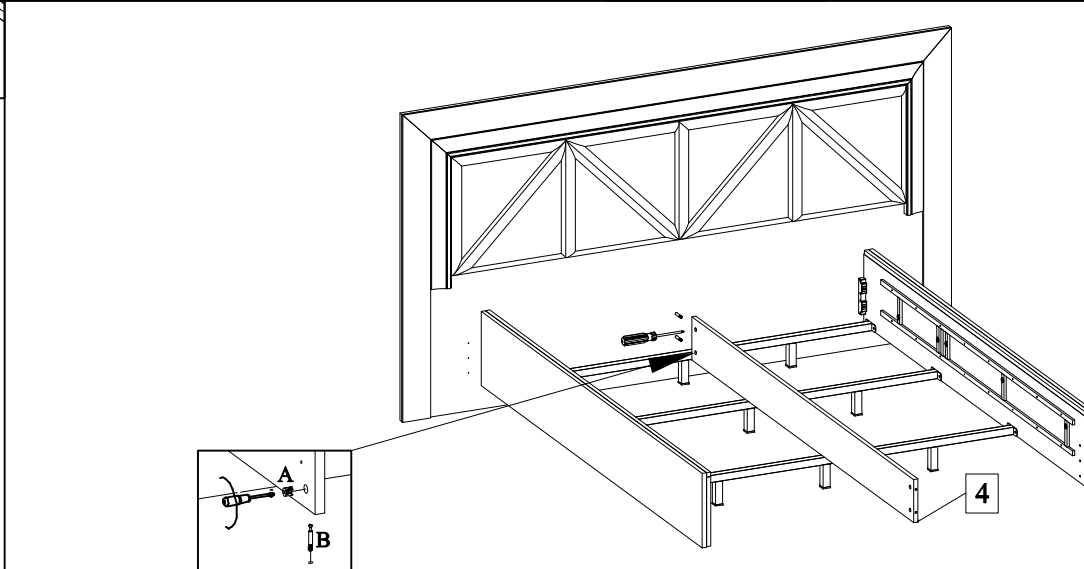

DOLCE KARYOLA

DOLCE BEDSTEAD

DOLCE KARYOLA

DOLCE BEDSTEAD

Ø15 MINİFIX BAŞLIK	MINİFIX MİL	MINİFIX TAPA	AKC DİŞ	AKC İÇ	m8x30 YSB	3,5x35 YHB	3,5x25 YHB	M6x15 YSB	4x45 YHB	3,5x25 PULLU	m8x15 YSB	4x40 YHB	KABİN VIDASI	BAĞLANTI SACI	245 mm AYAK
A	B	D	M	L	Z7	V5	V2	Z1	V8	V3	Z5	V4	VK	S01	A01
4 ADET	4 ADET	4 ADET	2 ADET	2 ADET	4 ADET	8 ADET	6 ADET	24 ADET	5 ADET	32 ADET	6 ADET	2 ADET	6 ADET	2 ADET	2 ADET