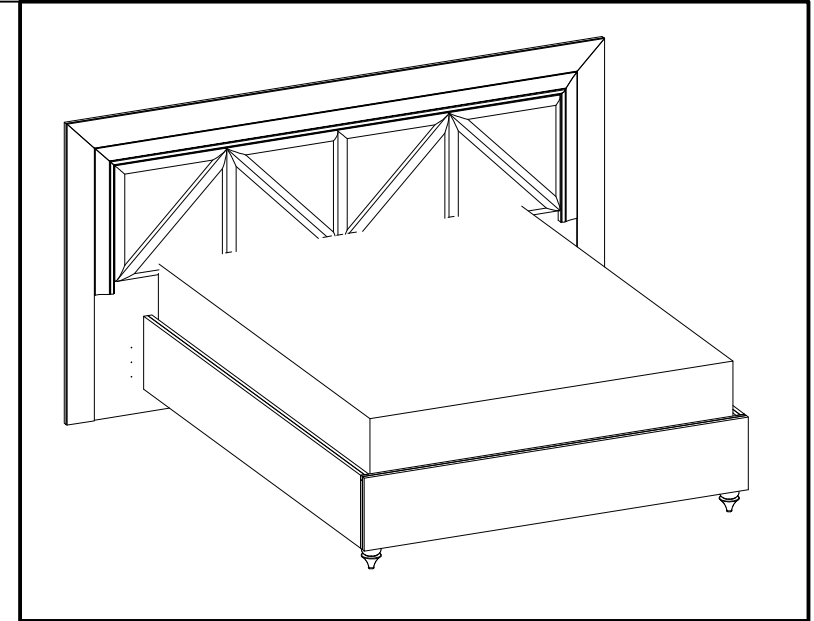

DOLCE KARYOLA

DOLCE BEDSTEAD

DOLCE KARYOLA

DOLCE BEDSTEAD

Ø15 MINİFIX BAŞLIK	MINİFIX MİL	MINİFIX TAPA	AKC DİŞ	AKC İÇ	m8x30 YSB	3,5x35 YHB	3,5x25 YHB	M6x15 YSB	4x45 YHB	3,5x25 PULLU	m8x15 YSB	4x40 YHB	KABİN VIDASI	BAĞLANTI SACI	245 mm AYAK
A	B	D	M	L	Z7	V5	V2	Z1	V8	V3	Z5	V4	VK	S01	A01
4 ADET	4 ADET	4 ADET	2 ADET	2 ADET	4 ADET	8 ADET	6 ADET	24 ADET	5 ADET	32 ADET	6 ADET	2 ADET	6 ADET	2 ADET	2 ADET