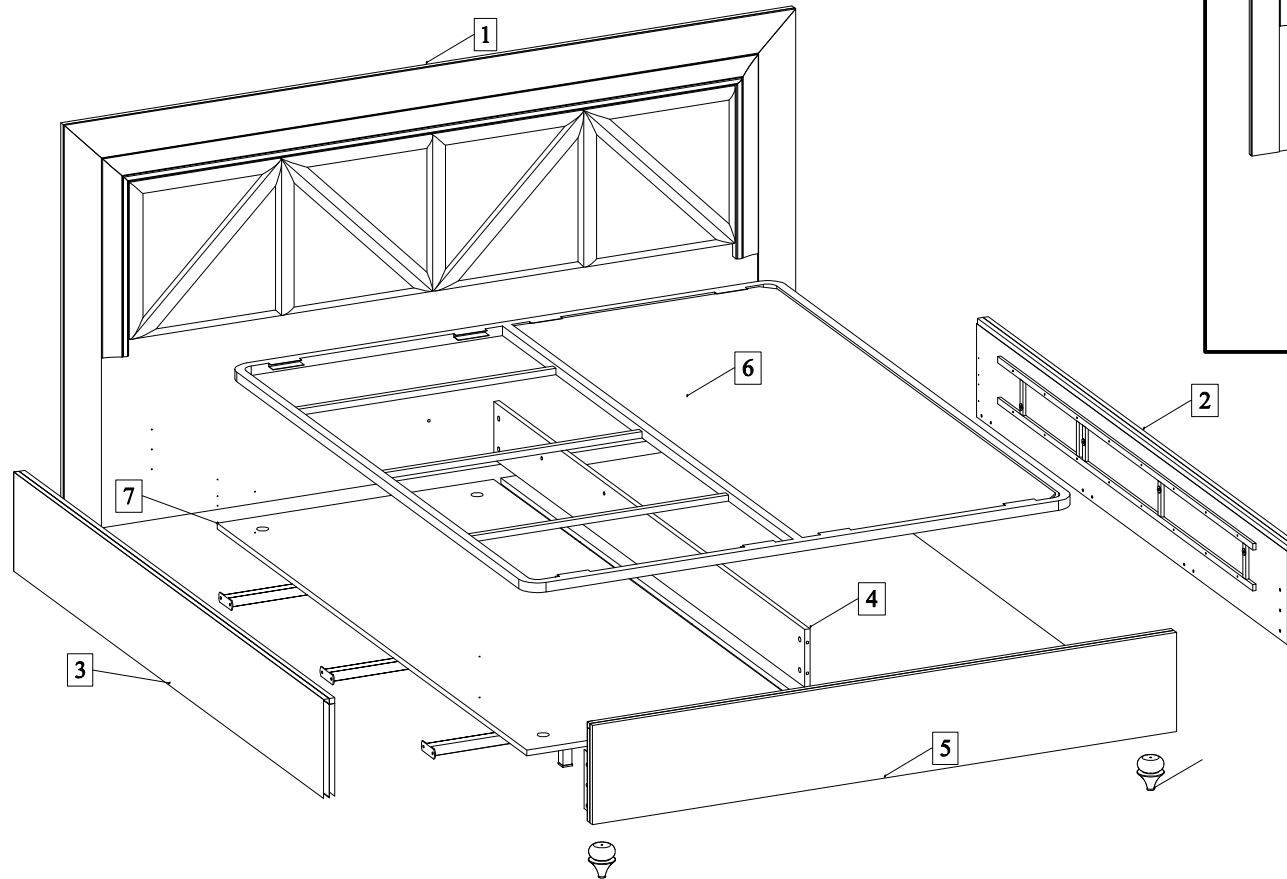

DOLCE KARYOLA

DOLCE BEDSTEAD

DOLCE KARYOLA

DOLCE BEDSTEAD

Ø15 MINİFIX BAŞLIK	MINİFIX MİL	MINİFIX TAPA	AKC DİŞ	AKC İÇ	m8x30 YSB	3,5x35 YHB	3,5x25 YHB	M6x15 YSB	4x45 YHB	3,5x25 PULLU	m8x15 YSB	4x40 YHB	KABİN VIDASI	BAĞLANTI SACI	245 mm AYAK
A	B	D	M	L	Z7	V5	V2	Z1	V8	V3	Z5	V4	VK	S01	A01
4 ADET	4 ADET	4 ADET	2 ADET	2 ADET	4 ADET	8 ADET	6 ADET	24 ADET	5 ADET	32 ADET	6 ADET	2 ADET	6 ADET	2 ADET	2 ADET