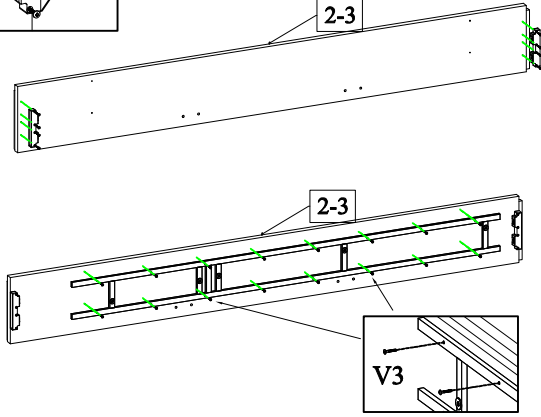

DOLCE KARYOLA

DOLCE BEDSTEAD

DOLCE KARYOLA

DOLCE BEDSTEAD

Ø15 MINİFIX BAŞLIK	MINİFIX MİL	MINİFIX TAPA	AKC DİŞ	AKC İÇ	m8x30 YSB	3,5x35 YHB	3,5x25 YHB	M6x15 YSB	4x45 YHB	3,5x25 PULLU	m8x15 YSB	4x40 YHB	KABİN VIDASI	BAĞLANTI SACI	245 mm AYAK
A	B	D	M	L	Z7	V5	V2	Z1	V8	V3	Z5	V4	VK	S01	A01
4 ADET	4 ADET	4 ADET	2 ADET	2 ADET	4 ADET	8 ADET	6 ADET	24 ADET	5 ADET	32 ADET	6 ADET	2 ADET	6 ADET	2 ADET	2 ADET