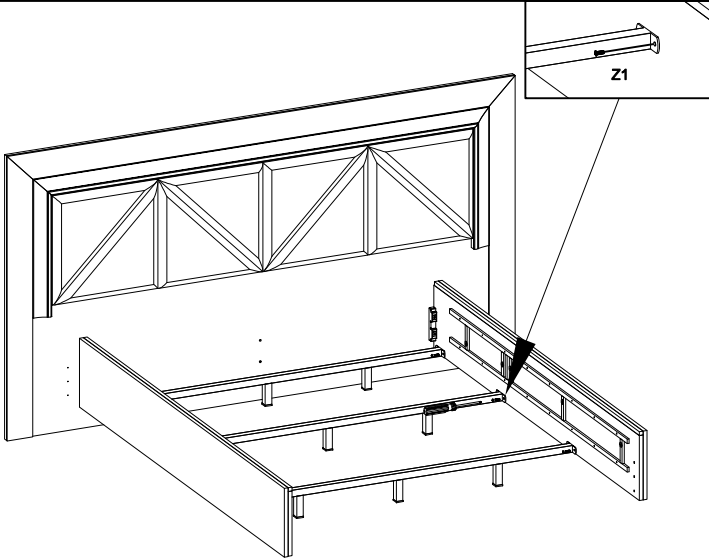

DOLCE KARYOLA

DOLCE BEDSTEAD

DOLCE KARYOLA

DOLCE BEDSTEAD

Ø15 MINİFIX BAŞLIK	MINİFIX MİL	MINİFIX TAPA	AKC DİŞ	AKC İÇ	m8x30 YSB	3,5x35 YHB	3,5x25 YHB	M6x15 YSB	4x45 YHB	3,5x25 PULLU	m8x15 YSB	4x40 YHB	KABİN VIDASI	BAĞLANTI SACI	245 mm AYAK
A	B	D	M	L	Z7	V5	V2	Z1	V8	V3	Z5	V4	VK	S01	A01
4 ADET	4 ADET	4 ADET	2 ADET	2 ADET	4 ADET	8 ADET	6 ADET	24 ADET	5 ADET	32 ADET	6 ADET	2 ADET	6 ADET	2 ADET	2 ADET