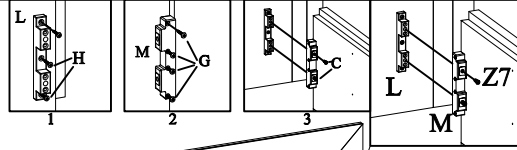

DOLCE KARYOLA

DOLCE BEDSTEAD

DOLCE KARYOLA

DOLCE BEDSTEAD

Ø15 MINİFIX BAŞLIK	MINİFIX MİL	MINİFIX TAPA	AKC DİŞ	AKC İÇ	m8x30 YSB	3,5x35 YHB	3,5x25 YHB	M6x15 YSB	4x45 YHB	3,5x25 PULLU	m8x15 YSB	4x40 YHB	KABİN VIDASI	BAĞLANTI SACI	245 mm AYAK
A	B	D	M	L	Z7	V5	V2	Z1	V8	V3	Z5	V4	VK	S01	A01
4 ADET	4 ADET	4 ADET	2 ADET	2 ADET	4 ADET	8 ADET	6 ADET	24 ADET	5 ADET	32 ADET	6 ADET	2 ADET	6 ADET	2 ADET	2 ADET