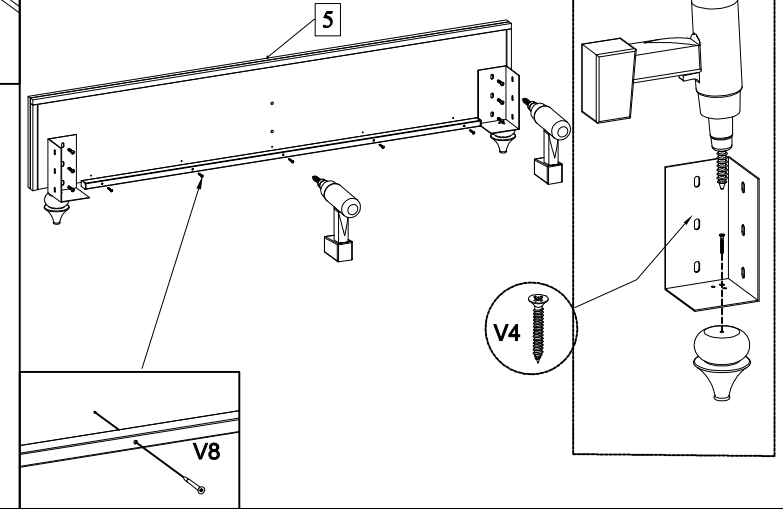

DOLCE KARYOLA

DOLCE BEDSTEAD

DOLCE KARYOLA

DOLCE BEDSTEAD

Ø15 MINİFIX BAŞLIK	MINİFIX MİL	MINİFIX TAPA	AKC DİŞ	AKC İÇ	m8x30 YSB	3,5x35 YHB	3,5x25 YHB	M6x15 YSB	4x45 YHB	3,5x25 PULLU	m8x15 YSB	4x40 YHB	KABİN VIDASI	BAĞLANTI SACI	245 mm AYAK
A	B	D	M	L	Z7	V5	V2	Z1	V8	V3	Z5	V4	VK	S01	A01
4 ADET	4 ADET	4 ADET	2 ADET	2 ADET	4 ADET	8 ADET	6 ADET	24 ADET	5 ADET	32 ADET	6 ADET	2 ADET	6 ADET	2 ADET	2 ADET