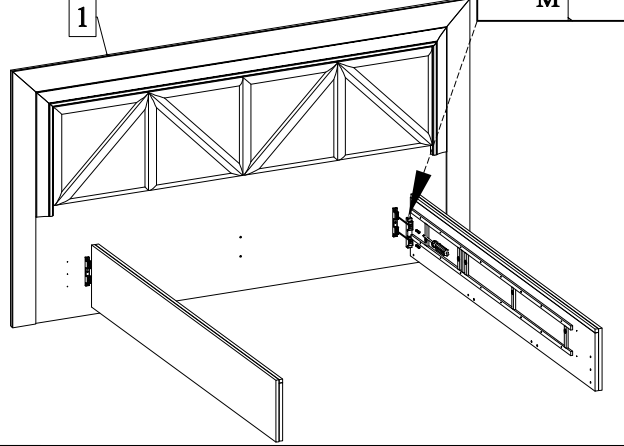

DOLCE KARYOLA

DOLCE BEDSTEAD

DOLCE KARYOLA

DOLCE BEDSTEAD

Ø15 MINİFIX BAŞLIK	MINİFIX MİL	MINİFIX TAPA	AKC DİŞ	AKC İÇ	m8x30 YSB	3,5x35 YHB	3,5x25 YHB	M6x15 YSB	4x45 YHB	3,5x25 PULLU	m8x15 YSB	4x40 YHB	KABİN VIDASI	BAĞLANTI SACI	245 mm AYAK
A	B	D	M	L	Z7	V5	V2	Z1	V8	V3	Z5	V4	VK	S01	A01
4 ADET	4 ADET	4 ADET	2 ADET	2 ADET	4 ADET	8 ADET	6 ADET	24 ADET	5 ADET	32 ADET	6 ADET	2 ADET	6 ADET	2 ADET	2 ADET