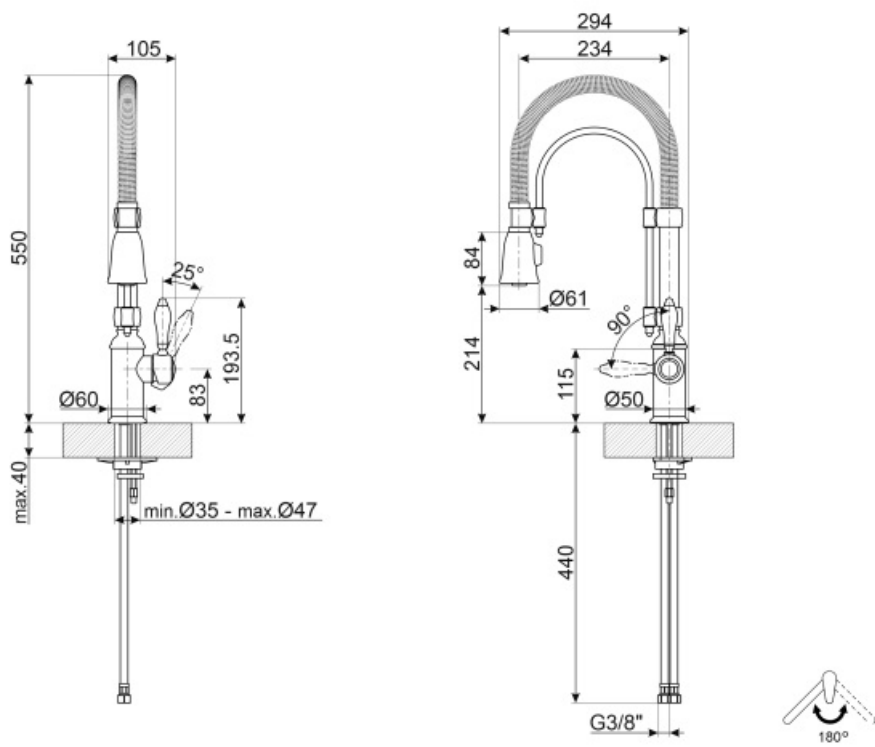

MIDR70-2

Familia de produse	Robinete
Material	Alamă
Gură de scurgere pivotantă	Da
Rotire burlan pivotant	180 °

Estetică

Estetică	Coloniale	Duș mână	Cu un singur jet
Culoare	Alamă	Tip de jet	Jeturi duble
Finisaj	Alamă antică	Aerator	Da
Tip de gură de scurgere	Gură de scurgere cu arc	Număr furtunuri flexibile	2
Tip robinet	Manetă unică semi-profesională		

Caracteristici tehnice

Caracteristici	ESC, WSC	Presiune minimă	1 bar
Lungime furtunuri flexibile	500 mm	Presiune optimă	3 bar
Racord flexibil pentru furtunuri	3/8 "	Water production (l/min)	12 l
Tip cartuș disc ceramic	35 Ø	Diametrul orificiului robinetului	35 mm
Presiune maximă	5 bar		

Informațiile logistice

Înălțime produs (mm)	550 mm
----------------------	--------

Not included accessories

STABMIX

stabilizator per miscelatori

Symbols glossary (TT)

-  ESC: cu sistemul ESC de economisire a energiei, maneta de comandă poziționată în mijloc distribuie numai apă rece și nu 50 % din cea caldă și 50 % din cea
-  WSC: cu cartușul de economisire a apei WSC maneta de comandă se oprește la jumătatea drumului, provocând 50 % din apă (suficientă pentru activitățile normale de gătit)
-  Rotire burlan pivotant 180°
-  Duș de mână cu jet dublu. Este posibil să comutați pur și simplu între un mod de jet standard și un mod de pulverizare.
-  Dușul de mână mobil pentru robinetele Semi-Professional cu gura de scurgere înaltă vă permite să ajungeți cu ușurință în fiecare punct al chiuvetei.