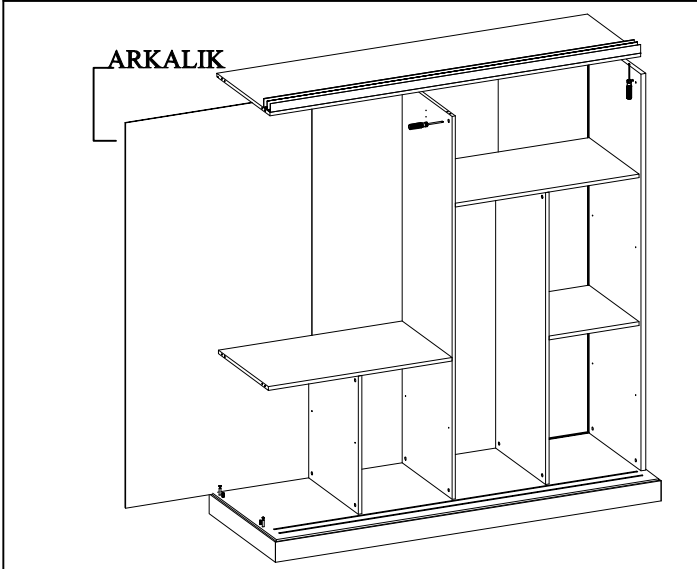

ERDA DOLAP

ERDA WARDROBE

Ø15 MINİFIX BAŞLIK	MINİFIX MİL	MINİFIX TAPA	PLASTİK KAVELA	METAL BAŞLI RAF PİMİ	ARKALIK SIKIŞTIRMA	VIDA 3,5*25 RYSB	ASKI FLANŞI	VIDA 3,5*16 YHB	M4*22 KULP VIDASI	M4*40 KULP VIDASI	KULP
A	B	C	D	H	P	V3	F	V1	M1	M2	K01
32 ADET	32 ADET	32 ADET	32 ADET	16 ADET	10 ADET	15 ADET	4 ADET	40 ADET	3 ADET	3 ADET	1 ADET