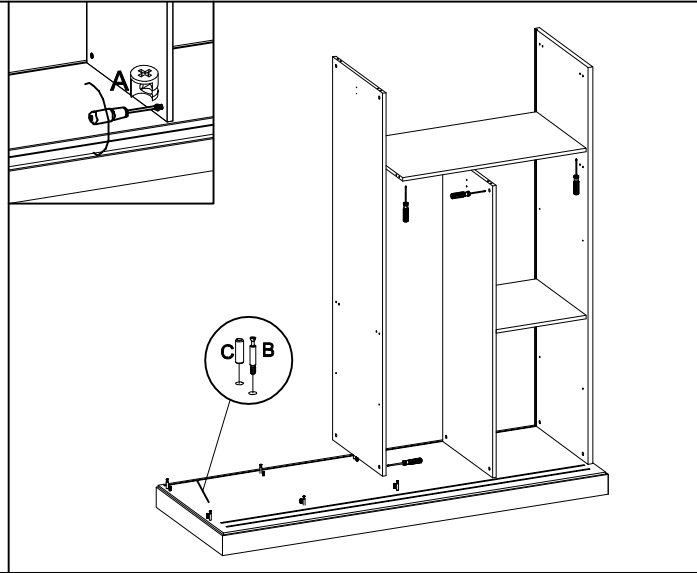

ERDA DOLAP

ERDA WARDROBE

Ø15 MINİFIX BAŞLIK	MINİFIX MİL	MINİFIX TAPA	PLASTİK KAVELA	METAL BAŞLI RAF PİMİ	ARKALIK SIKIŞTIRMA	VIDA 3,5*25 RYSB	ASKI FLANŞI	VIDA 3,5*16 YHB	M4*22 KULP VIDASI	M4*40 KULP VIDASI	KULP
A	B	C	D	H	P	V3	F	V1	M1	M2	K01
32 ADET	32 ADET	32 ADET	32 ADET	16 ADET	10 ADET	15 ADET	4 ADET	40 ADET	3 ADET	3 ADET	1 ADET