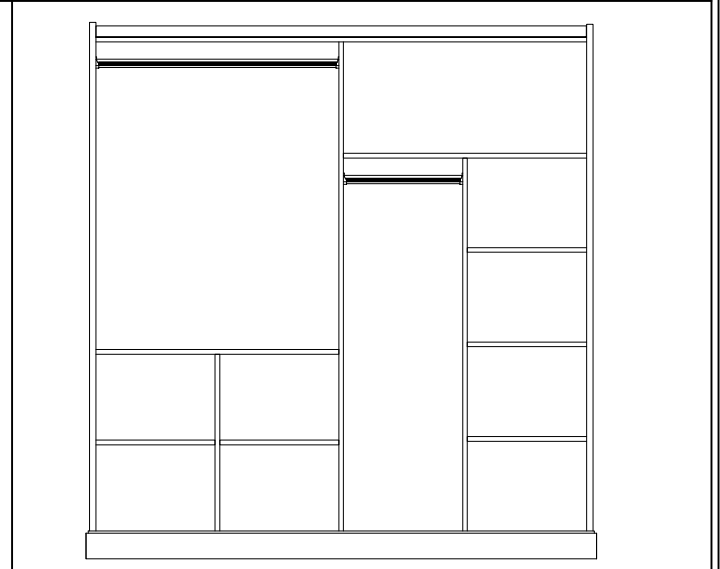

ERDA DOLAP

ERDA WARDROBE

Ø15 MINİFIX BAŞLIK	MINİFIX MİL	MINİFIX TAPA	PLASTİK KAVELA	METAL BAŞLI RAF PİMİ	ARKALIK SIKIŞTIRMA	VIDA 3,5*25 RYSB	ASKI FLANŞI	VIDA 3,5*16 YHB	M4*22 KULP VIDASI	M4*40 KULP VIDASI	KULP
A	B	C	D	H	P	V3	F	V1	M1	M2	K01
32 ADET	32 ADET	32 ADET	32 ADET	16 ADET	10 ADET	15 ADET	4 ADET	40 ADET	3 ADET	3 ADET	1 ADET