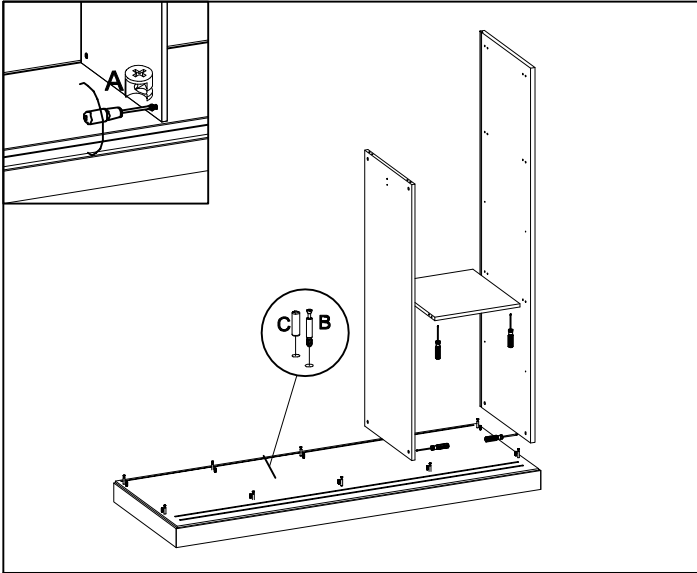

ERDA DOLAP

ERDA WARDROBE

Ø15 MINİFIX BAŞLIK	MINİFIX MİL	MINİFIX TAPA	PLASTİK KAVELA	METAL BAŞLI RAF PİMİ	ARKALIK SIKIŞTIRMA	VIDA 3,5*25 RYSB	ASKI FLANŞI	VIDA 3,5*16 YHB	M4*22 KULP VIDASI	M4*40 KULP VIDASI	KULP
A	B	C	D	H	P	V3	F	V1	M1	M2	K01
32 ADET	32 ADET	32 ADET	32 ADET	16 ADET	10 ADET	15 ADET	4 ADET	40 ADET	3 ADET	3 ADET	1 ADET