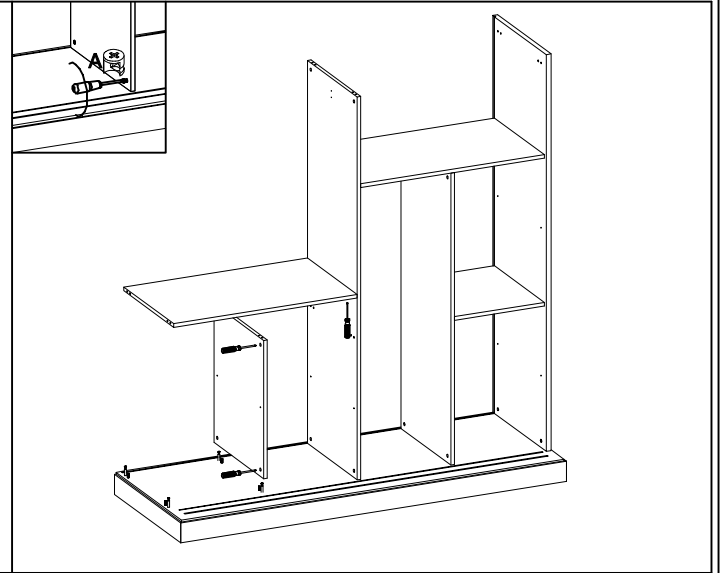

ERDA DOLAP

ERDA WARDROBE

Ø15 MINİFIX BAŞLIK	MINİFIX MİL	MINİFIX TAPA	PLASTİK KAVELA	METAL BAŞLI RAF PİMİ	ARKALIK SIKIŞTIRMA	VIDA 3,5*25 RYSB	ASKI FLANŞI	VIDA 3,5*16 YHB	M4*22 KULP VIDASI	M4*40 KULP VIDASI	KULP
A	B	C	D	H	P	V3	F	V1	M1	M2	K01
32 ADET	32 ADET	32 ADET	32 ADET	16 ADET	10 ADET	15 ADET	4 ADET	40 ADET	3 ADET	3 ADET	1 ADET