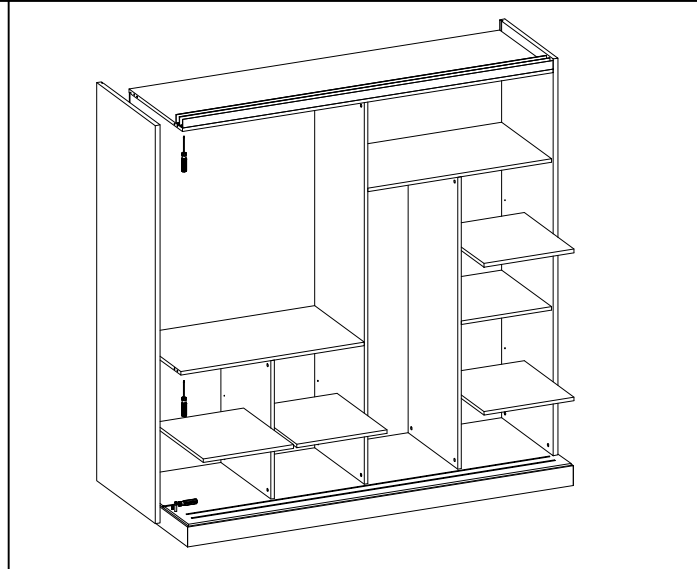

ERDA DOLAP

ERDA WARDROBE

Ø15 MINİFIX BAŞLIK	MINİFIX MİL	MINİFIX TAPA	PLASTİK KAVELA	METAL BAŞLI RAF PİMİ	ARKALIK SIKIŞTIRMA	VIDA 3,5*25 RYSB	ASKI FLANŞI	VIDA 3,5*16 YHB	M4*22 KULP VIDASI	M4*40 KULP VIDASI	KULP
A	B	C	D	H	P	V3	F	V1	M1	M2	K01
32 ADET	32 ADET	32 ADET	32 ADET	16 ADET	10 ADET	15 ADET	4 ADET	40 ADET	3 ADET	3 ADET	1 ADET