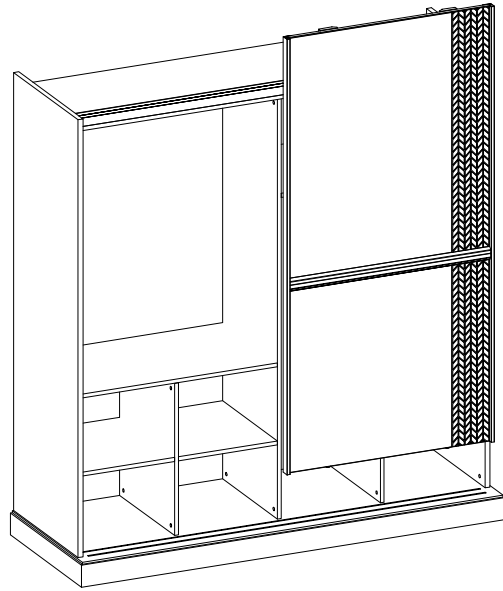

ERDA DOLAP

ERDA WARDROBE

Ø15 MINİFIX BAŞLIK	MINİFIX MİL	MINİFIX TAPA	PLASTİK KAVELA	METAL BAŞLI RAF PİMİ	ARKALIK SIKIŞTIRMA	VIDA 3,5*25 RYSB	ASKI FLANŞI	VIDA 3,5*16 YHB	M4*22 KULP VIDASI	M4*40 KULP VIDASI	KULP
A	B	C	D	H	P	V3	F	V1	M1	M2	K01
32 ADET	32 ADET	32 ADET	32 ADET	16 ADET	10 ADET	15 ADET	4 ADET	40 ADET	3 ADET	3 ADET	1 ADET

ERDA DOLAP

ERDA WARDROBE