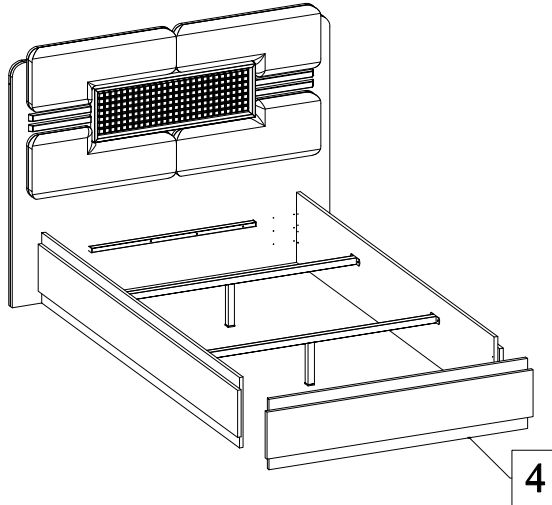

ALIN KARYOLA

ALIN BEDSTEAD

Ø15 MINIFIX BAŞLIK	MINIFIX MİL	MINIFIX TAPA	3,5x25 YHB	3,5x35 YHB	3,5x25 YHB	m8x15 YSB	m8x30 YSB	BAZA KULBU	AKC BAĞLANTI
A	B	D	V2	V6	V5	MV1	MV2	H5	H2
4 ADET	4 ADET	4 ADET	12 ADET	16 ADET	32 ADET	6 ADET	8 ADET	4 ADET	4 TAKIM