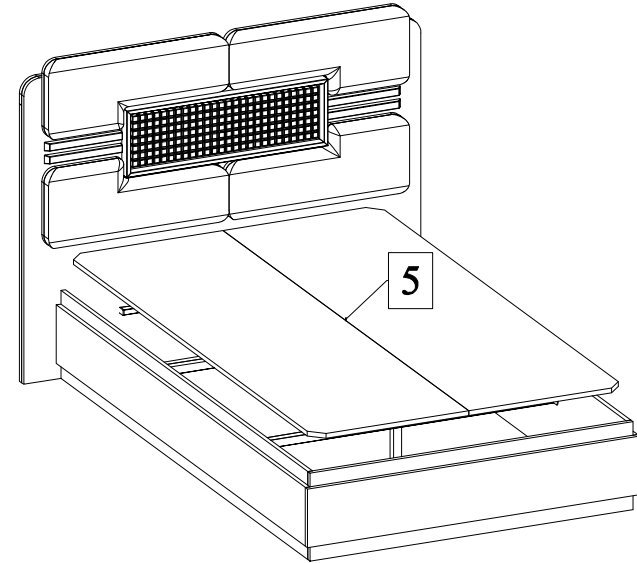

ALIN KARYOLA

ALIN BEDSTEAD

Ø15 MINIFIX BAŞLIK	MINIFIX MİL	MINIFIX TAPA	3,5x25 YHB	3,5x35 YHB	3,5x25 YHB	m8x15 YSB	m8x30 YSB	BAZA KULBU	AKC BAĞLANTI
A	B	D	V2	V6	V5	MV1	MV2	H5	H2
4 ADET	4 ADET	4 ADET	12 ADET	16 ADET	32 ADET	6 ADET	8 ADET	4 ADET	4 TAKIM