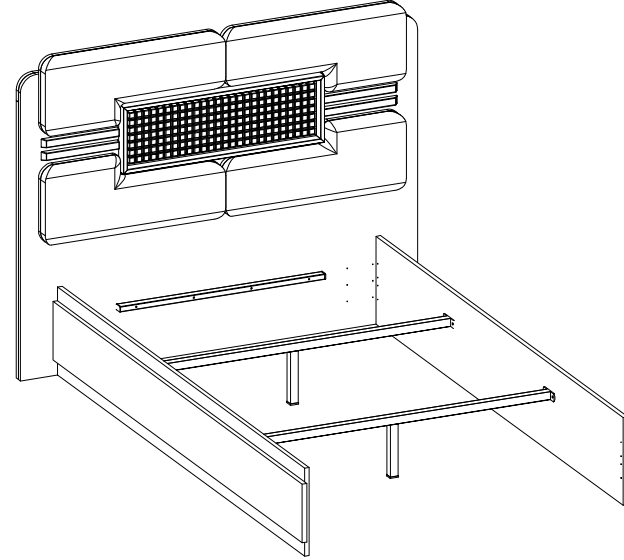

ALIN KARYOLA

ALIN BEDSTEAD

Ø15 MINIFIX BAŞLIK	MINIFIX MİL	MINIFIX TAPA	3,5x25 YHB	3,5x35 YHB	3,5x25 YHB	m8x15 YSB	m8x30 YSB	BAZA KULBU	AKC BAĞLANTI
A	B	D	V2	V6	V5	MV1	MV2	H5	H2
4 ADET	4 ADET	4 ADET	12 ADET	16 ADET	32 ADET	6 ADET	8 ADET	4 ADET	4 TAKIM