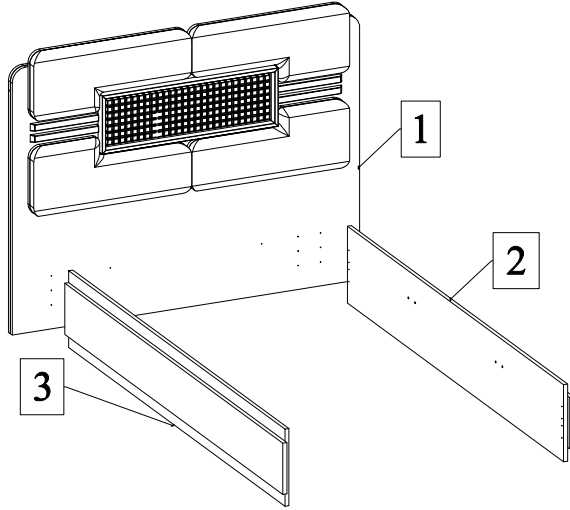

ALIN KARYOLA

ALIN BEDSTEAD

Ø15 MINIFIX BAŞLIK	MINIFIX MİL	MINIFIX TAPA	3,5x25 YHB	3,5x35 YHB	3,5x25 YHB	m8x15 YSB	m8x30 YSB	BAZA KULBU	AKC BAĞLANTI
A	B	D	V2	V6	V5	MV1	MV2	H5	H2
4 ADET	4 ADET	4 ADET	12 ADET	16 ADET	32 ADET	6 ADET	8 ADET	4 ADET	4 TAKIM