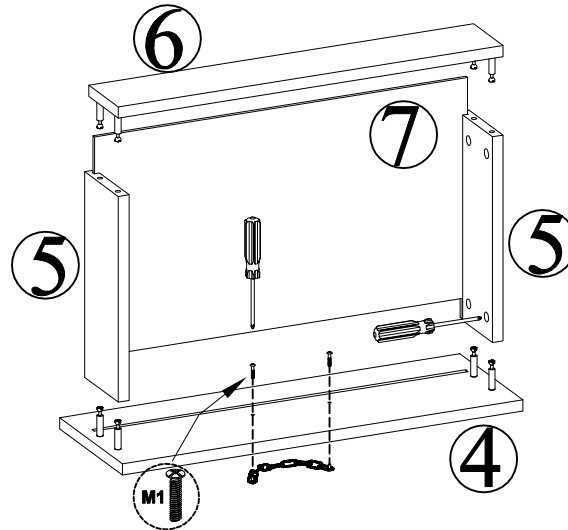

BOGOTA COMMODE

BOGOTA KOMODIN

BOGOTA COMMODE

BOGOTA KOMODİN

Ø15 MINİFIX BAŞLIK	MINİFIX MİL	MINİFIX TAPA	PLASTİK KAVELA	3,5*16 YHB	3,5*25 RYHB	m4*22 MM	ZİNCİR KULP	350mm TANDEM	SAĞ-SOL MANDAL
A	B	D	C	V1	V3	M1	K01	R1	R2
16 ADET	16 ADET	20 ADET	8 ADET	16 ADET	2 ADET	4 ADET	1 ADET	1 TAKIM	1 TAKIM