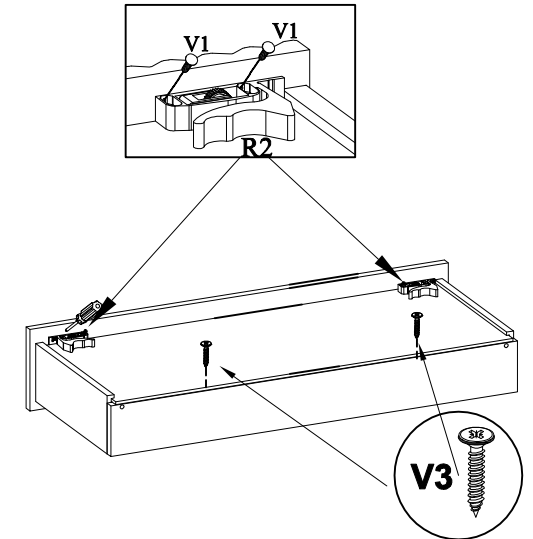

BOGOTA COMMODE

BOGOTA KOMODIN

BOGOTA COMMODE

BOGOTA KOMODİN

Ø15 MINİFIX BAŞLIK	MINİFIX MİL	MINİFIX TAPA	PLASTİK KAVELA	3,5*16 YHB	3,5*25 RYHB	m4*22 MM	ZİNCİR KULP	350mm TANDEM	SAĞ-SOL MANDAL
A	B	D	C	V1	V3	M1	K01	R1	R2
16 ADET	16 ADET	20 ADET	8 ADET	16 ADET	2 ADET	4 ADET	1 ADET	1 TAKIM	1 TAKIM