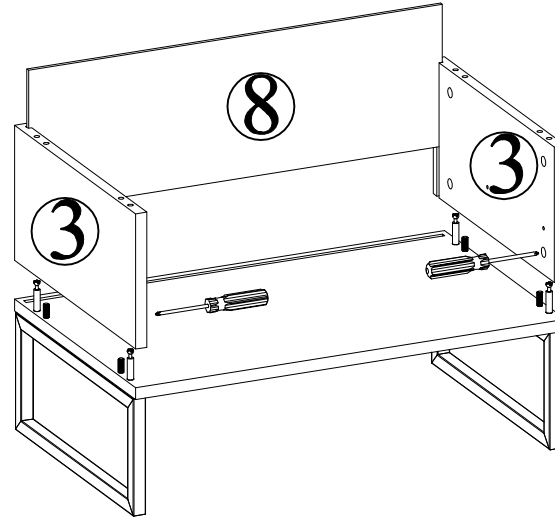

BOGOTA COMMODE

BOGOTA KOMODIN

BOGOTA COMMODE

BOGOTA KOMODİN

Ø15 MINİFIX BAŞLIK	MINİFIX MİL	MINİFIX TAPA	PLASTİK KAVELA	3,5*16 YHB	3,5*25 RYHB	m4*22 MM	ZİNCİR KULP	350mm TANDEM	SAĞ-SOL MANDAL
A	B	D	C	V1	V3	M1	K01	R1	R2
16 ADET	16 ADET	20 ADET	8 ADET	16 ADET	2 ADET	4 ADET	1 ADET	1 TAKIM	1 TAKIM