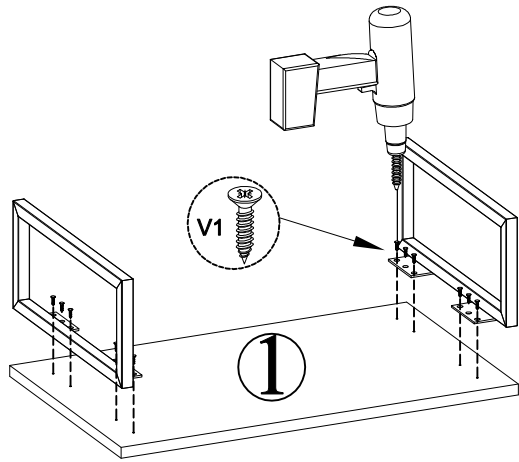

BOGOTA COMMODE

BOGOTA KOMODIN

BOGOTA COMMODE

BOGOTA KOMODİN

Ø15 MINİFIX BAŞLIK	MINİFIX MİL	MINİFIX TAPA	PLASTİK KAVELA	3,5*16 YHB	3,5*25 RYHB	m4*22 MM	ZİNCİR KULP	350mm TANDEM	SAĞ-SOL MANDAL
A	B	D	C	V1	V3	M1	K01	R1	R2
16 ADET	16 ADET	20 ADET	8 ADET	16 ADET	2 ADET	4 ADET	1 ADET	1 TAKIM	1 TAKIM