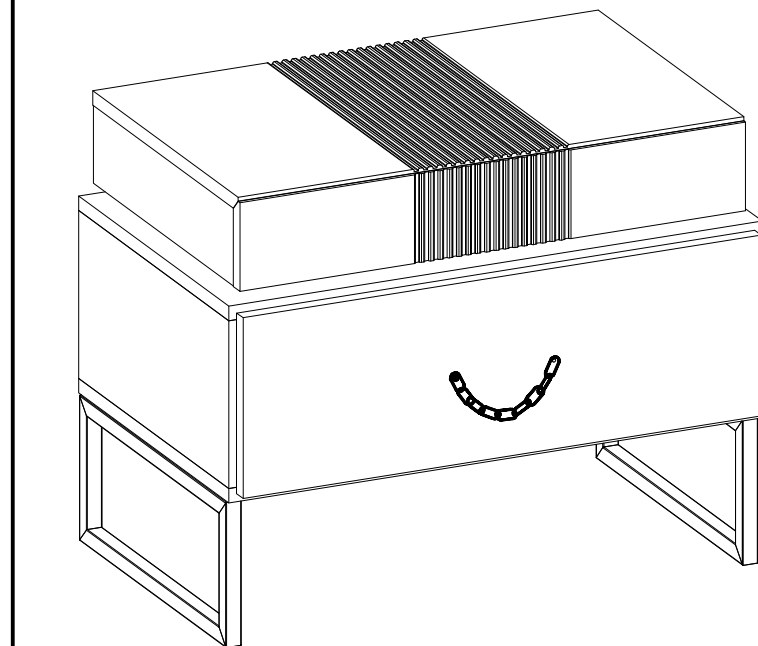

BOGOTA COMMODE

BOGOTA KOMODIN

BOGOTA COMMODE

BOGOTA KOMODİN

Ø15 MINİFIX BAŞLIK	MINİFIX MİL	MINİFIX TAPA	PLASTİK KAVELA	3,5*16 YHB	3,5*25 RYHB	m4*22 MM	ZİNCİR KULP	350mm TANDEM	SAĞ-SOL MANDAL
A	B	D	C	V1	V3	M1	K01	R1	R2
16 ADET	16 ADET	20 ADET	8 ADET	16 ADET	2 ADET	4 ADET	1 ADET	1 TAKIM	1 TAKIM