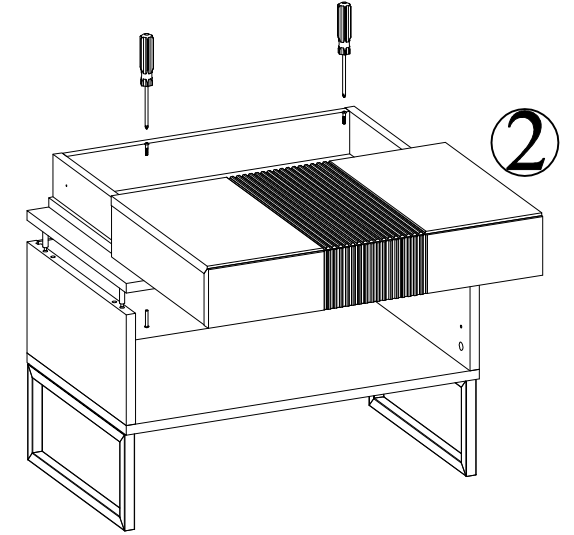

BOGOTA COMMODE

BOGOTA KOMODIN

BOGOTA COMMODE

BOGOTA KOMODİN

Ø15 MINİFIX BAŞLIK	MINİFIX MİL	MINİFIX TAPA	PLASTİK KAVELA	3,5*16 YHB	3,5*25 RYHB	m4*22 MM	ZİNCİR KULP	350mm TANDEM	SAĞ-SOL MANDAL
A	B	D	C	V1	V3	M1	K01	R1	R2
16 ADET	16 ADET	20 ADET	8 ADET	16 ADET	2 ADET	4 ADET	1 ADET	1 TAKIM	1 TAKIM