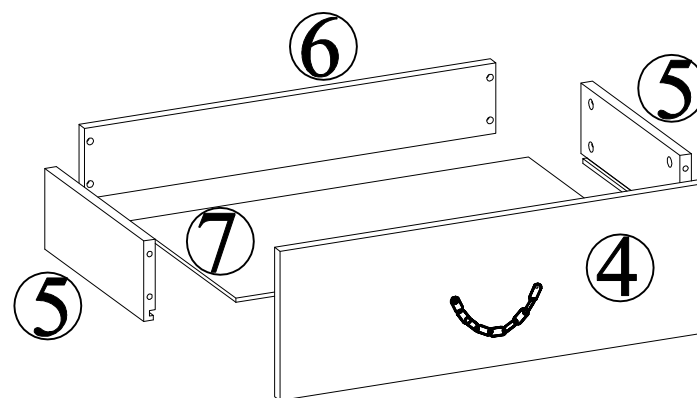

BOGOTA COMMODE

BOGOTA KOMODIN

BOGOTA COMMODE

BOGOTA KOMODİN

Ø15 MINİFIX BAŞLIK	MINİFIX MİL	MINİFIX TAPA	PLASTİK KAVELA	3,5*16 YHB	3,5*25 RYHB	m4*22 MM	ZİNCİR KULP	350mm TANDEM	SAĞ-SOL MANDAL
A	B	D	C	V1	V3	M1	K01	R1	R2
16 ADET	16 ADET	20 ADET	8 ADET	16 ADET	2 ADET	4 ADET	1 ADET	1 TAKIM	1 TAKIM