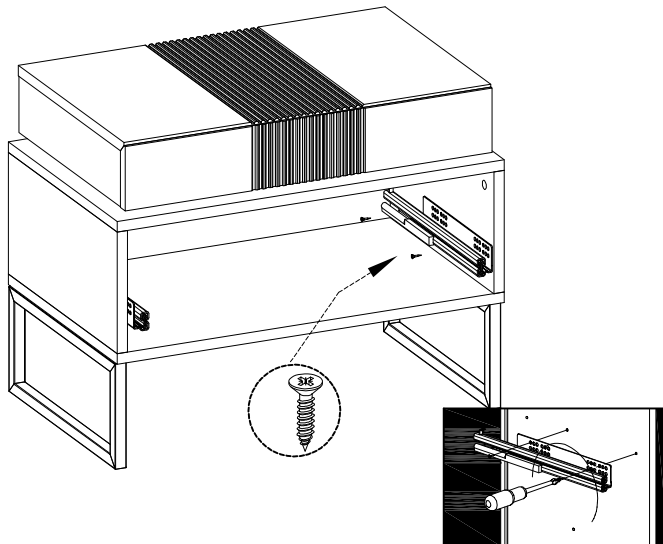

BOGOTA COMMODE

BOGOTA KOMODIN

BOGOTA COMMODE

BOGOTA KOMODİN

Ø15 MINİFIX BAŞLIK	MINİFIX MİL	MINİFIX TAPA	PLASTİK KAVELA	3,5*16 YHB	3,5*25 RYHB	m4*22 MM	ZİNCİR KULP	350mm TANDEM	SAĞ-SOL MANDAL
A	B	D	C	V1	V3	M1	K01	R1	R2
16 ADET	16 ADET	20 ADET	8 ADET	16 ADET	2 ADET	4 ADET	1 ADET	1 TAKIM	1 TAKIM