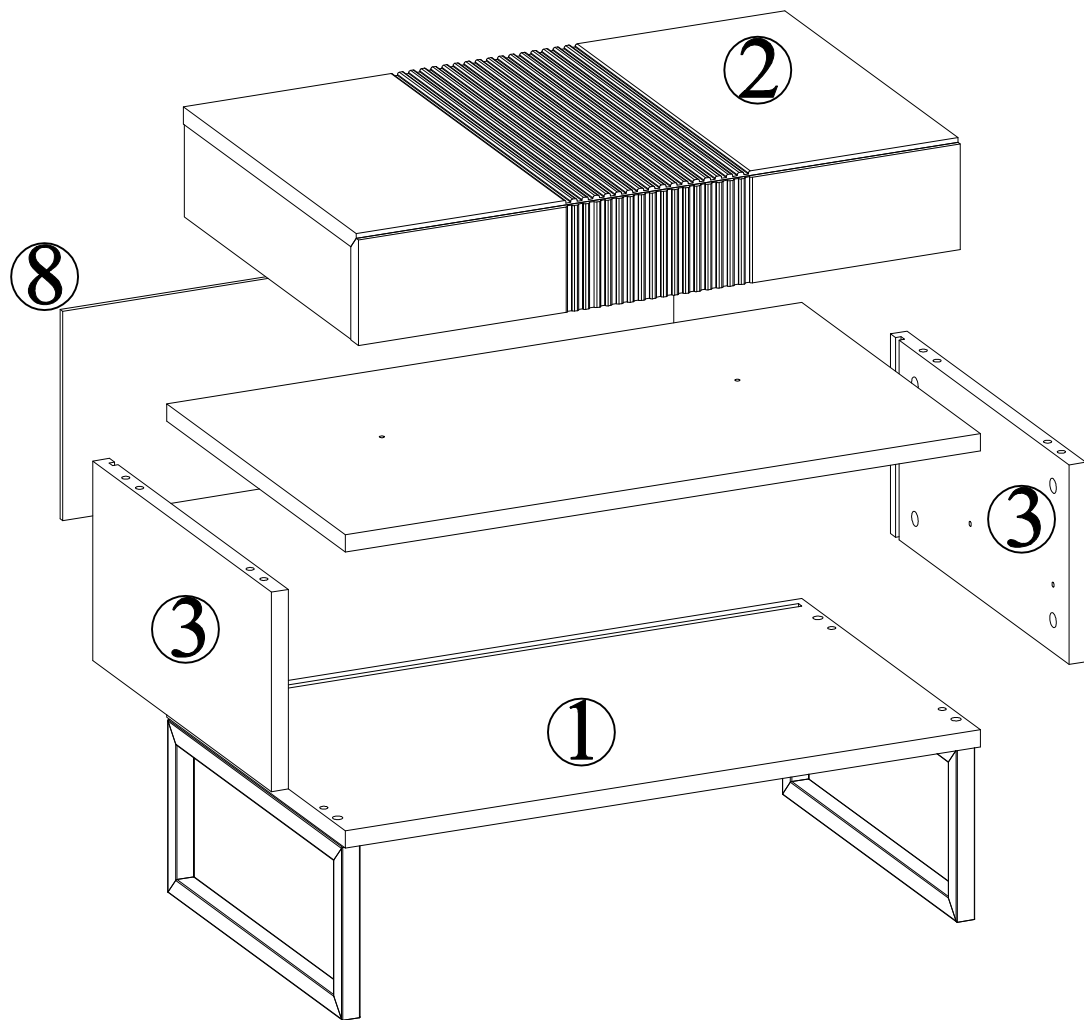

BOGOTA COMMODE

BOGOTA KOMODIN

BOGOTA COMMODE

BOGOTA KOMODİN

Ø15 MINİFIX BAŞLIK	MINİFIX MİL	MINİFIX TAPA	PLASTİK KAVELA	3,5*16 YHB	3,5*25 RYHB	m4*22 MM	ZİNCİR KULP	350mm TANDEM	SAĞ-SOL MANDAL
A	B	D	C	V1	V3	M1	K01	R1	R2
16 ADET	16 ADET	20 ADET	8 ADET	16 ADET	2 ADET	4 ADET	1 ADET	1 TAKIM	1 TAKIM