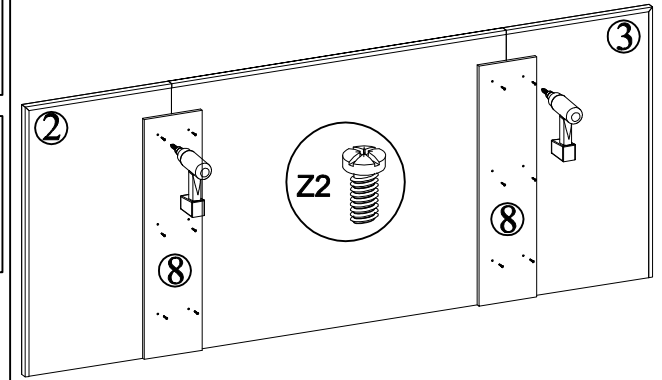

DIAMOND KARYOLA

DIAMOND BEDSTEAD

Ø15 MINİFIX BAŞLIK	MINİFIX ML	AKC DIŞ	AKC İÇ	m8x30 YSB	3,5x35 YHB	3,5x25 YHB	M6x15 YSB	M6x30 YSB	3,5x25 PULLU
A	B	M	L	Z7	V5	V2	Z1	Z2	V3
4 ADET	4 ADET	8 ADET	8 ADET	16 ADET	32 ADET	24 ADET	16 ADET	12 ADET	32 ADET