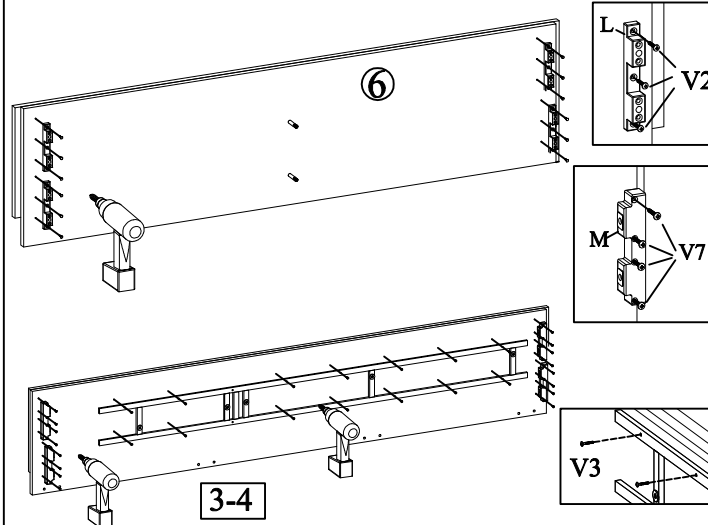

DIAMOND KARYOLA

DIAMOND BEDSTEAD

Ø15 MINİFIX BAŞLIK	MINİFIX ML	AKC DIŞ	AKC İÇ	m8x30 YSB	3,5x35 YHB	3,5x25 YHB	M6x15 YSB	M6x30 YSB	3,5x25 PULLU
A	B	M	L	Z7	V5	V2	Z1	Z2	V3
4 ADET	4 ADET	8 ADET	8 ADET	16 ADET	32 ADET	24 ADET	16 ADET	12 ADET	32 ADET