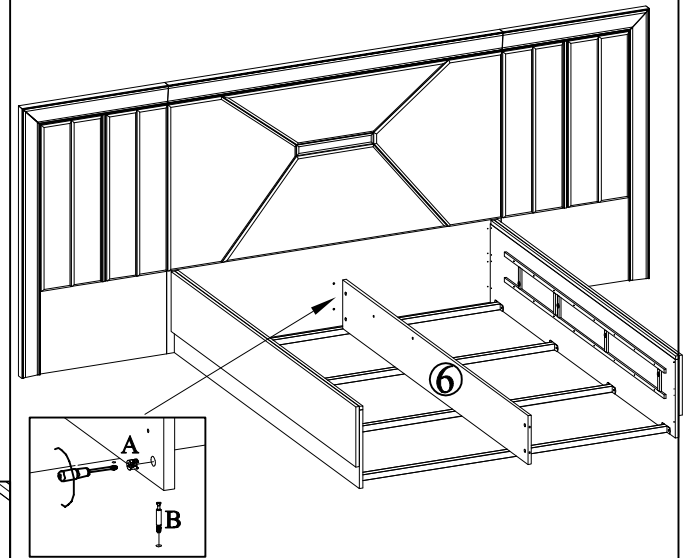

DIAMOND KARYOLA

DIAMOND BEDSTEAD

Ø15 MINİFIX BAŞLIK	MINİFIX ML	AKC DIŞ	AKC İÇ	m8x30 YSB	3,5x35 YHB	3,5x25 YHB	M6x15 YSB	M6x30 YSB	3,5x25 PULLU
A	B	M	L	Z7	V5	V2	Z1	Z2	V3
4 ADET	4 ADET	8 ADET	8 ADET	16 ADET	32 ADET	24 ADET	16 ADET	12 ADET	32 ADET