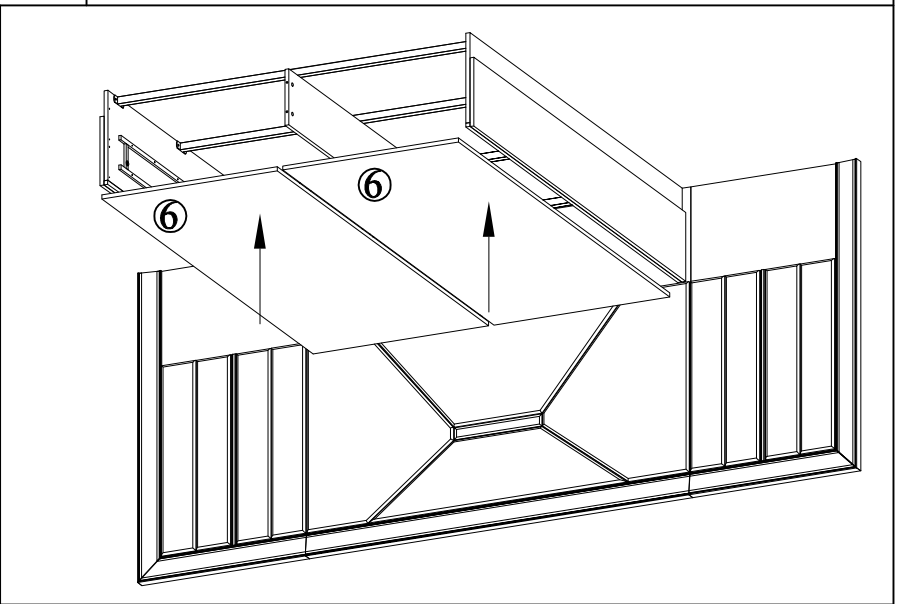

DIAMOND KARYOLA

DIAMOND BEDSTEAD

Ø15 MINİFIX BAŞLIK	MINİFIX ML	AKC DIŞ	AKC İÇ	m8x30 YSB	3,5x35 YHB	3,5x25 YHB	M6x15 YSB	M6x30 YSB	3,5x25 PULLU
A	B	M	L	Z7	V5	V2	Z1	Z2	V3
4 ADET	4 ADET	8 ADET	8 ADET	16 ADET	32 ADET	24 ADET	16 ADET	12 ADET	32 ADET