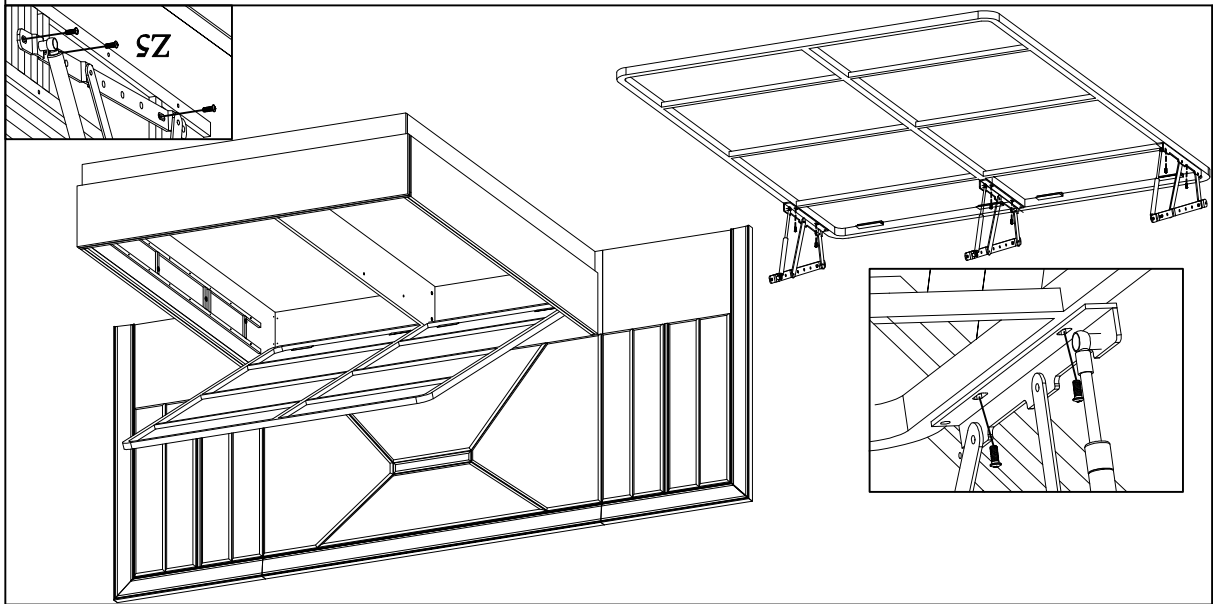

DIAMOND KARYOLA

DIAMOND BEDSTEAD

Ø15 MINİFIX BAŞLIK	MINİFIX ML	AKC DIŞ	AKC İÇ	m8x30 YSB	3,5x35 YHB	3,5x25 YHB	M6x15 YSB	M6x30 YSB	3,5x25 PULLU
A	B	M	L	Z7	V5	V2	Z1	Z2	V3
4 ADET	4 ADET	8 ADET	8 ADET	16 ADET	32 ADET	24 ADET	16 ADET	12 ADET	32 ADET