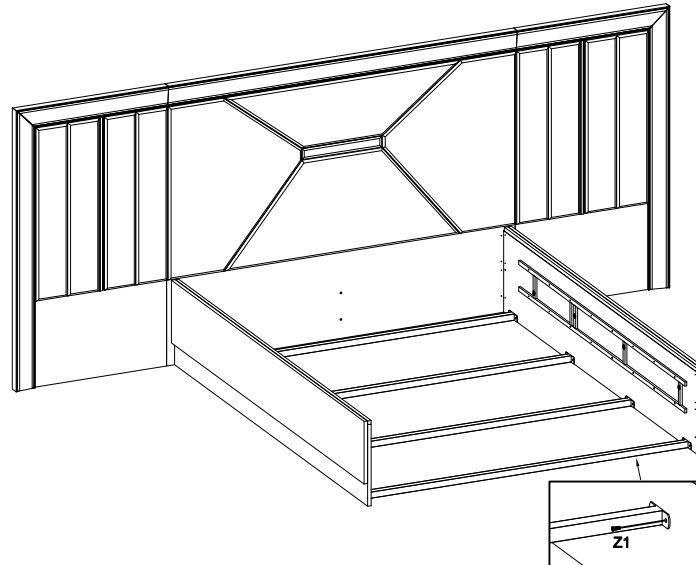

DIAMOND KARYOLA

DIAMOND BEDSTEAD

Ø15 MINİFIX BAŞLIK	MINİFIX ML	AKC DIŞ	AKC İÇ	m8x30 YSB	3,5x35 YHB	3,5x25 YHB	M6x15 YSB	M6x30 YSB	3,5x25 PULLU
A	B	M	L	Z7	V5	V2	Z1	Z2	V3
4 ADET	4 ADET	8 ADET	8 ADET	16 ADET	32 ADET	24 ADET	16 ADET	12 ADET	32 ADET