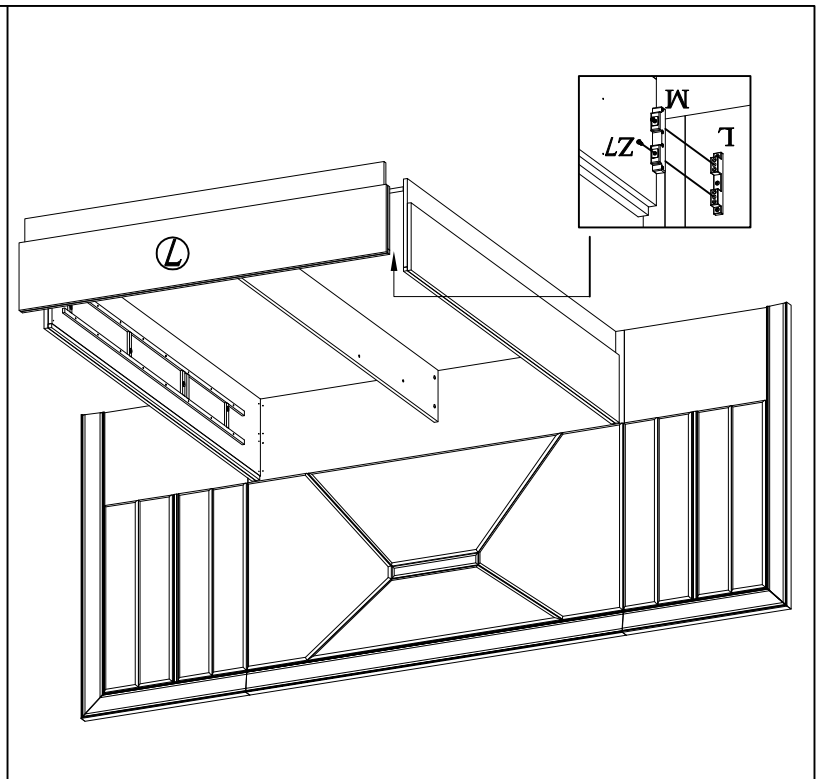

DIAMOND KARYOLA

DIAMOND BEDSTEAD

Ø15 MINİFIX BAŞLIK	MINİFIX ML	AKC DIŞ	AKC İÇ	m8x30 YSB	3,5x35 YHB	3,5x25 YHB	M6x15 YSB	M6x30 YSB	3,5x25 PULLU
A	B	M	L	Z7	V5	V2	Z1	Z2	V3
4 ADET	4 ADET	8 ADET	8 ADET	16 ADET	32 ADET	24 ADET	16 ADET	12 ADET	32 ADET