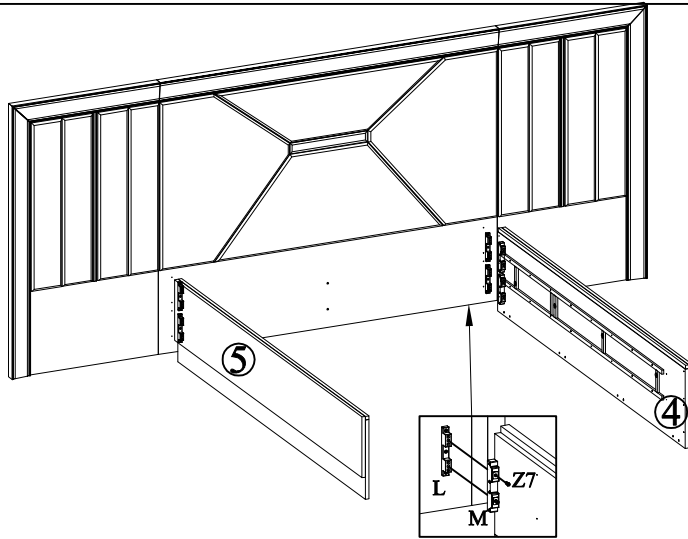

DIAMOND KARYOLA

DIAMOND BEDSTEAD

Ø15 MINİFIX BAŞLIK	MINİFIX ML	AKC DIŞ	AKC İÇ	m8x30 YSB	3,5x35 YHB	3,5x25 YHB	M6x15 YSB	M6x30 YSB	3,5x25 PULLU
A	B	M	L	Z7	V5	V2	Z1	Z2	V3
4 ADET	4 ADET	8 ADET	8 ADET	16 ADET	32 ADET	24 ADET	16 ADET	12 ADET	32 ADET