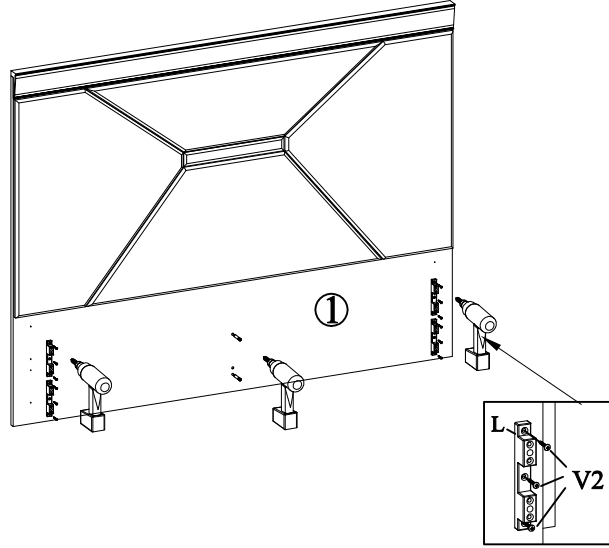

DIAMOND KARYOLA

DIAMOND BEDSTEAD

Ø15 MINİFIX BAŞLIK	MINİFIX ML	AKC DIŞ	AKC İÇ	m8x30 YSB	3,5x35 YHB	3,5x25 YHB	M6x15 YSB	M6x30 YSB	3,5x25 PULLU
A	B	M	L	Z7	V5	V2	Z1	Z2	V3
4 ADET	4 ADET	8 ADET	8 ADET	16 ADET	32 ADET	24 ADET	16 ADET	12 ADET	32 ADET