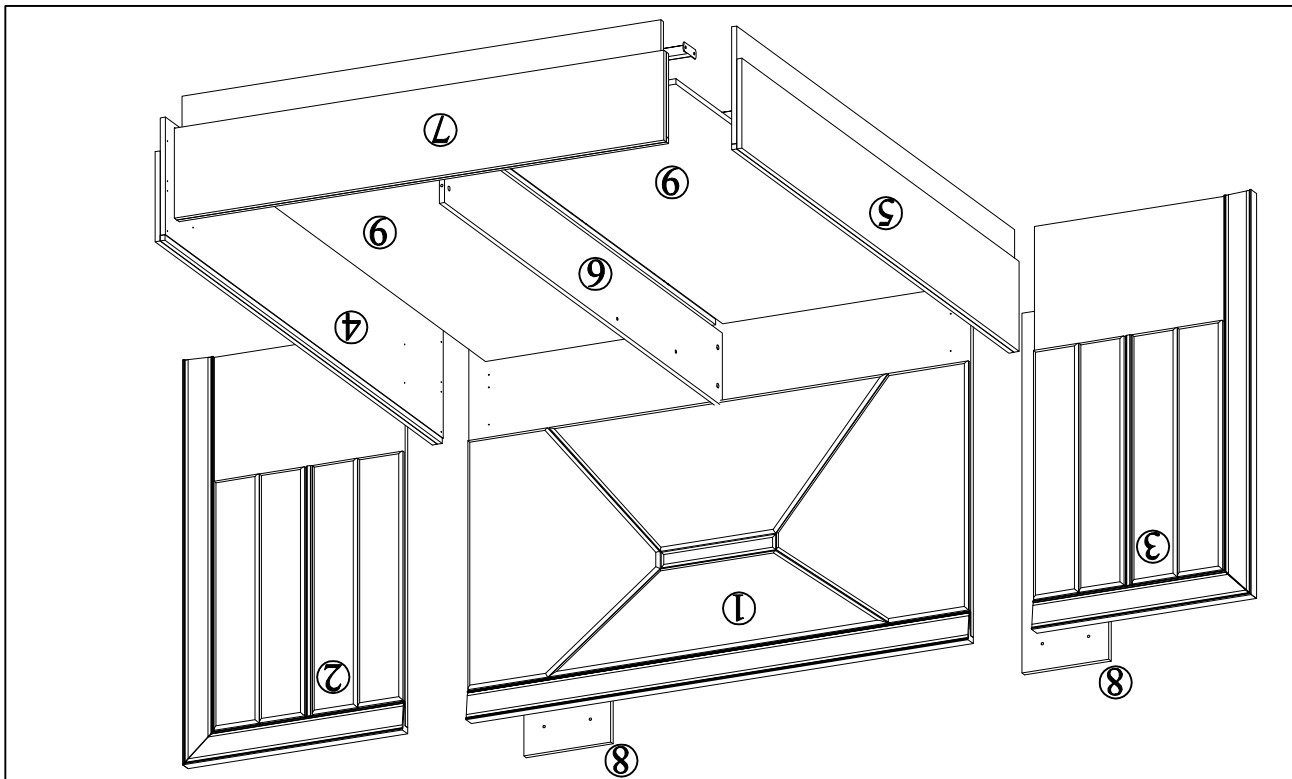

DIAMOND KARYOLA

DIAMOND BEDSTEAD

Ø15 MINİFIX BAŞLIK	MINİFIX ML	AKC DIŞ	AKC İÇ	m8x30 YSB	3,5x35 YHB	3,5x25 YHB	M6x15 YSB	M6x30 YSB	3,5x25 PULLU
A	B	M	L	Z7	V5	V2	Z1	Z2	V3
4 ADET	4 ADET	8 ADET	8 ADET	16 ADET	32 ADET	24 ADET	16 ADET	12 ADET	32 ADET