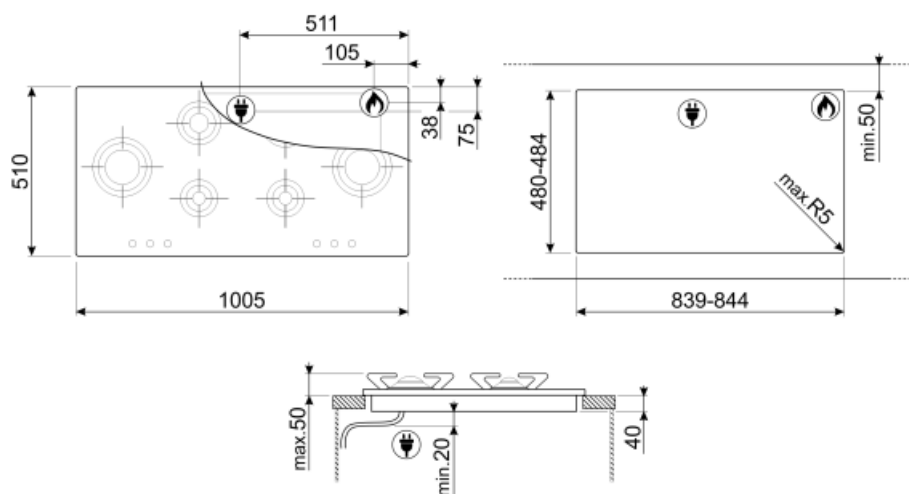

UR UR

Stânga - Gaz – UR - 3.60 kW

Spate-stânga - Gaz – semirapid - 1.70 kW

Față-stânga - Gaz – AUX - 0.90 kW

Față-dreapta - Gaz – rapid - 2.40 kW

Spate-dreapta - Gaz – AUX - 0.90 kW

Dreapta - Gaz – UR - 3.60 kW

**Supape de siguranță
pentru gaz** Da

Aprindere automată Da

Conexiune electrică

**Puterea nominală a
conexiunii electrice (W)** 1 W

Tensiune (V) 220-240 V

Tip de cablu electric Monofazat

Frecvență (Hz) 50/60 Hz

**Lungimea cablului de
alimentare** 120 cm

Conectarea gazului

Tip de gaz G20 Gaz natural

Gas connection Cilindrical

Alte duze de gaz incluse G30 GPL Gaz lichid

**Alte conexiuni de gaz
furnizate** Con

**Puterea nominală a
conexiunii la gaz (W)** 13300 W