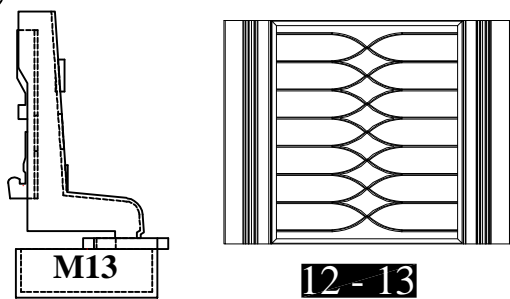

Ø15 MINIFIX BAŞLIK	DÜBELLİ MINIFIX MIL	MINIFIX TAPA	PLASTİK KAVELA	3,5*16 YHB	3,5*25 RYHB	3,5*25 RYHB	4*20 YHB	5*50 YHB	KABİN VIDASI	M6x20 YHB VIDA	M6x30 YSB VIDA	RAF PİMİ	DÜZ MENTEŞE	TAM DEVE MENTEŞE	HETTICH TABAN	TITUS TABAN	M8 DUVAR DÜBELİ	AYNA ASKI APARATI
A	X	D	C	V1	V2	V3	V8	V16	VK	MH2	MH4	E	M1	M13	T11	T1	Z3	Z1
28 ADET	28 ADET	28 ADET	24 ADET	32 ADET	4 ADET	24 ADET	40 ADET	6 ADET	10 ADET	4 ADET	2 ADET	16 ADET	4 ADET	4 ADET	4 ADET	4 ADET	6 ADET	6 ADET

①

②

③

④

⑤

⑥

⑦

⑧

9

10

11

Door Adjustment:

Side adjustment

Height adjustment

Cam depth adjustment

12-A