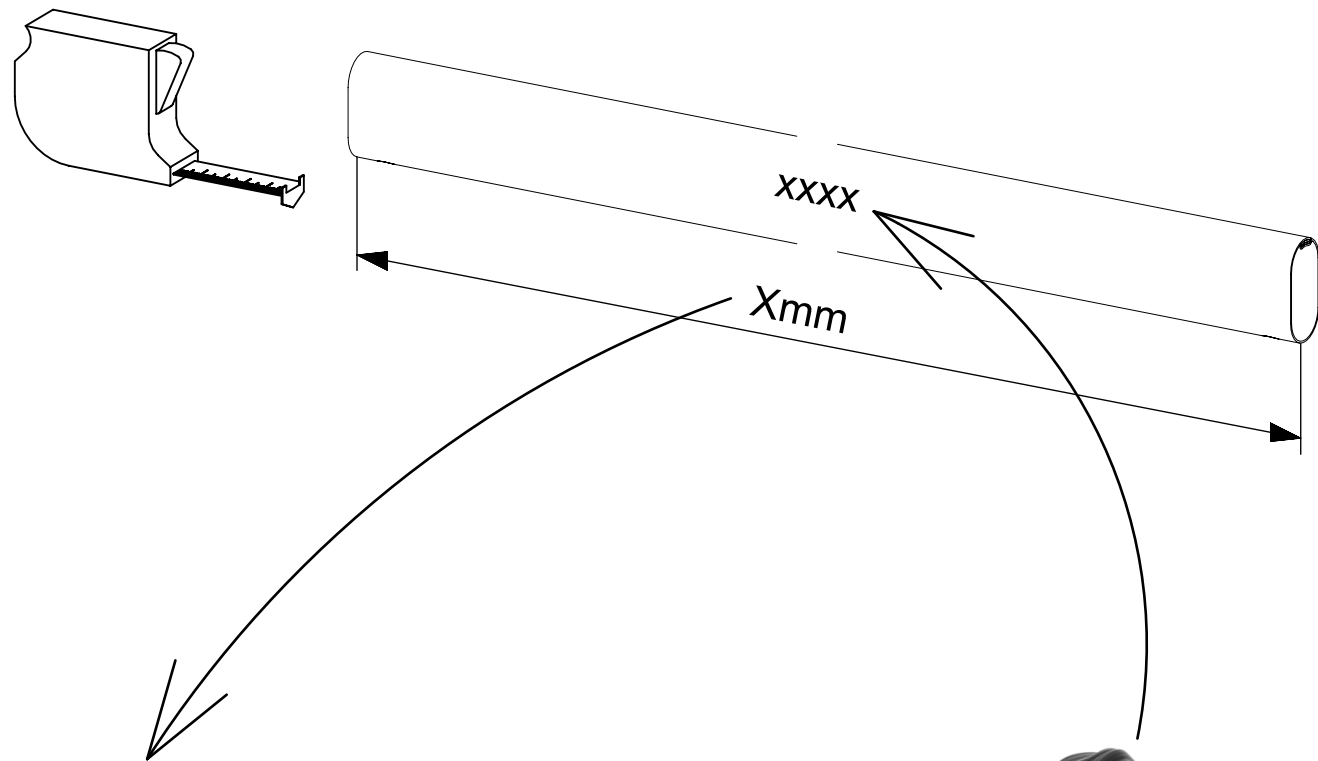

MZ110_03

rauch

Xmm		xxxx
393mm	max. 40kg	2000
426mm	max. 40kg	2001
563mm	max. 40kg	2002
650mm	max. 40kg	2003
809mm	max. 40kg	2004
873mm	max. 40kg	2006
890mm	max. 40kg	2010
1097mm	max. 40kg	2008

xxxx = 2000, 2001,
2002, 2003,
2004, 2006,
2008, 2010,

1

2x 3,5x15

2x