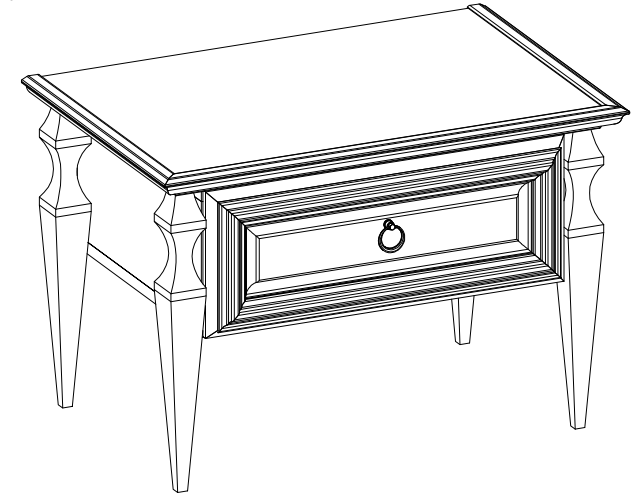

MKN.01.KM

MİKANOS KOMODİN

MİKANOS KOMODİN

01

02

03

04

05

06

Ø15 MINIFIX BAŞLIK	MINIFIX MİL	MINIFIX TAPA	PLASTİK KAVELA	3,5*16 YHB	3,5*25 RYHB	M4*40 MM	350mm TANDEM	SAĞ-SOL MANDAL	HALKA KULP	M6*30 MM	4*30 YHB
A	B	D	C	V1	V3	KV1	R1	R2	K01	V4	V5
16 ADET	16 ADET	16 ADET	8 ADET	8 ADET	6 ADET	2 ADET	2 TAKIM	2 TAKIM	1 ADET	8 ADET	4 ADET