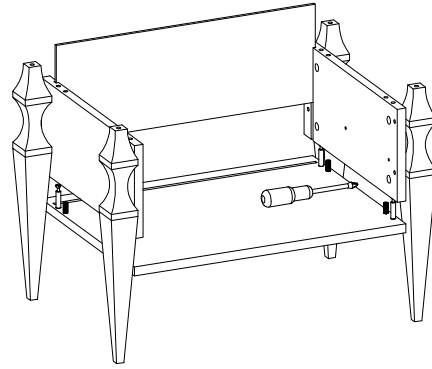

MKN.01.KM

MİKANOS KOMODİN

MİKANOS KOMODİN

01

02

03

04

05

06

Ø15 MINIFIX BAŞLIK	MINIFIX MİL	MINIFIX TAPA	PLASTİK KAVELA	3,5*16 YHB	3,5*25 RYHB	M4*40 MM	350mm TANDEM	SAĞ-SOL MANDAL	HALKA KULP	M6*30 MM	4*30 YHB
A	B	D	C	V1	V3	KV1	R1	R2	K01	V4	V5
16 ADET	16 ADET	16 ADET	8 ADET	8 ADET	6 ADET	2 ADET	2 TAKIM	2 TAKIM	1 ADET	8 ADET	4 ADET