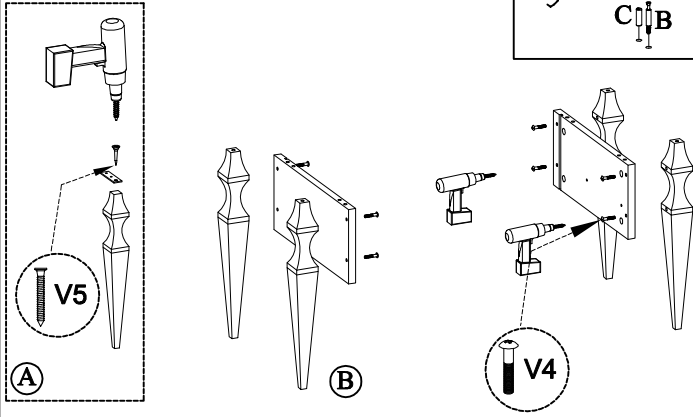

MKN.01.KM

MİKANOS KOMODİN

MİKANOS KOMODİN

01

02