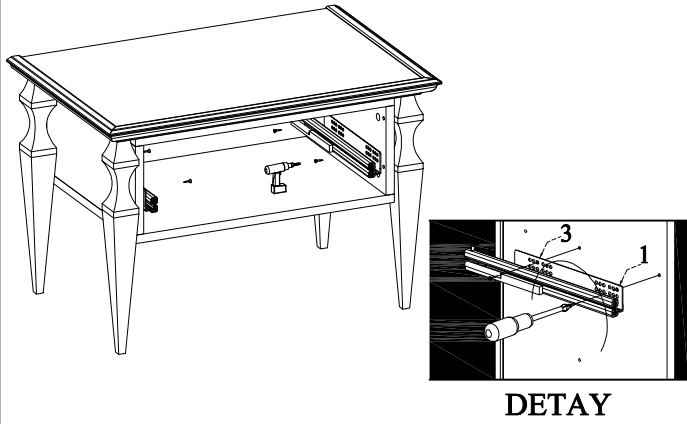

MKN.01.KM

MİKANOS KOMODİN

MİKANOS KOMODİN

01

02

03

04

05

06

Ø15 MINIFIX BAŞLIK	MINIFIX MİL	MINIFIX TAPA	PLASTİK KAVELA	3,5*16 YHB	3,5*25 RYHB	M4*40 MM	350mm TANDEM	SAĞ-SOL MANDAL	HALKA KULP	M6*30 MM	4*30 YHB
A	B	D	C	V1	V3	KV1	R1	R2	K01	V4	V5
16 ADET	16 ADET	16 ADET	8 ADET	8 ADET	6 ADET	2 ADET	2 TAKIM	2 TAKIM	1 ADET	8 ADET	4 ADET