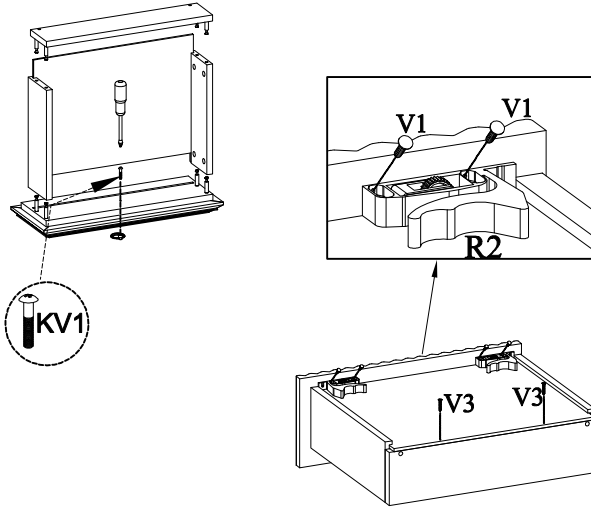

06

Ø15 MINIFIX BAŞLIK	MINIFIX MİL	MINIFIX TAPA	PLASTİK KAVELA	3,5*16 YHB	3,5*25 RYHB	M4*40 MM	350mm TANDEM	SAĞ-SOL MANDAL	HALKA KULP	M6*30 MM	4*30 YHB
A	B	D	C	V1	V3	KV1	R1	R2	K01	V4	V5
16 ADET	16 ADET	16 ADET	8 ADET	8 ADET	6 ADET	2 ADET	2 TAKIM	2 TAKIM	1 ADET	8 ADET	4 ADET