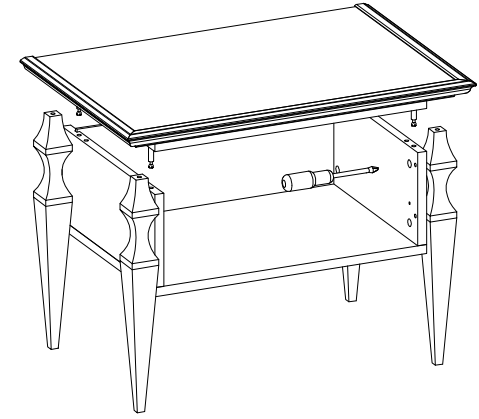

MKN.01.KM

MİKANOS KOMODİN

MİKANOS KOMODİN

01

02

03

04

05

06

Ø15 MINIFIX BAŞLIK	MINIFIX MİL	MINIFIX TAPA	PLASTİK KAVELA	3,5*16 YHB	3,5*25 RYHB	M4*40 MM	350mm TANDEM	SAĞ-SOL MANDAL	HALKA KULP	M6*30 MM	4*30 YHB
A	B	D	C	V1	V3	KV1	R1	R2	K01	V4	V5
16 ADET	16 ADET	16 ADET	8 ADET	8 ADET	6 ADET	2 ADET	2 TAKIM	2 TAKIM	1 ADET	8 ADET	4 ADET