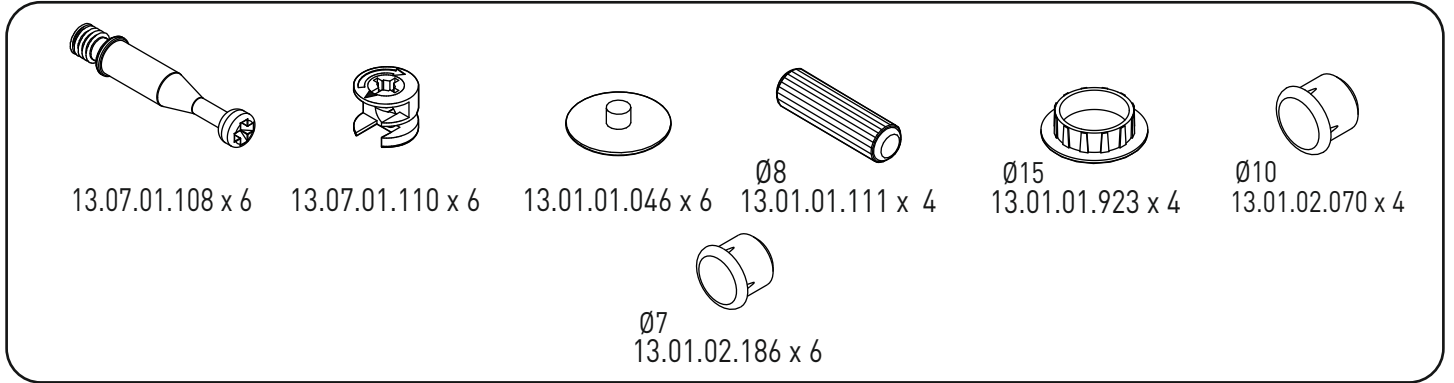

# 20.76.1412.00

GARANTİ BELGESİ VE  
KULLANMA KILAVUZU

WARRANTY CERTIFICATE  
AND USER MANUAL

شهادة الضمان ودليل المستخدم

2

3

!