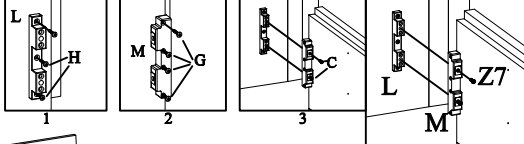

# SEMİN BEDSTEAD

Ø15 MINIFIX BAŞLIK	MINIFIX MİL	MINIFIX TAPA	AKC DİŞ	AKC İÇ	m8x30 YSB	3,5x35 YHB	3,5x25 YHB	M6x15 YSB	4x45 YHB	4x50 YHB	KABIN VIDASI
A	B	D	M	L	Z7	V5	V2	Z1	V8	V4	VK
8 ADET	8 ADET	8 ADET	2 ADET	2 ADET	4 ADET	16 ADET	12 ADET	24 ADET	4 ADET	10 ADET	3 ADET