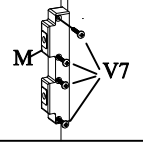

# SEMİN BEDSTEAD

Ø15 MINIFIX BAŞLIK	MINIFIX MİL	MINIFIX TAPA	AKC DİŞ	AKC İÇ	m8x30 YSB	3,5x35 YHB	3,5x25 YHB	M6x15 YSB	4x45 YHB	4x50 YHB	KABIN VIDASI
A	B	D	M	L	Z7	V5	V2	Z1	V8	V4	VK
8 ADET	8 ADET	8 ADET	2 ADET	2 ADET	4 ADET	16 ADET	12 ADET	24 ADET	4 ADET	10 ADET	3 ADET