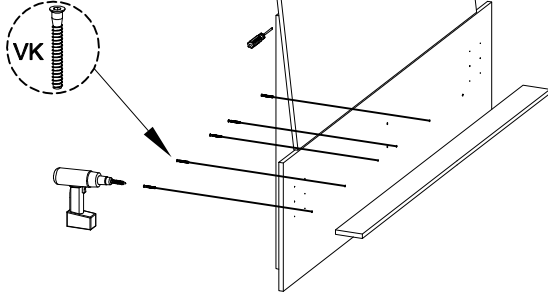

# SEMİN KARYOLA

# SEMİN BEDSTEAD

Ø15 MINIFIX BAŞLIK	MINIFIX MİL	MINIFIX TAPA	AKC DİŞ	AKC İÇ	m8x30 YSB	3,5x35 YHB	3,5x25 YHB	M6x15 YSB	4x45 YHB	4x50 YHB	KABIN VIDASI
A	B	D	M	L	Z7	V5	V2	Z1	V8	V4	VK
8 ADET	8 ADET	8 ADET	2 ADET	2 ADET	4 ADET	16 ADET	12 ADET	24 ADET	4 ADET	10 ADET	3 ADET