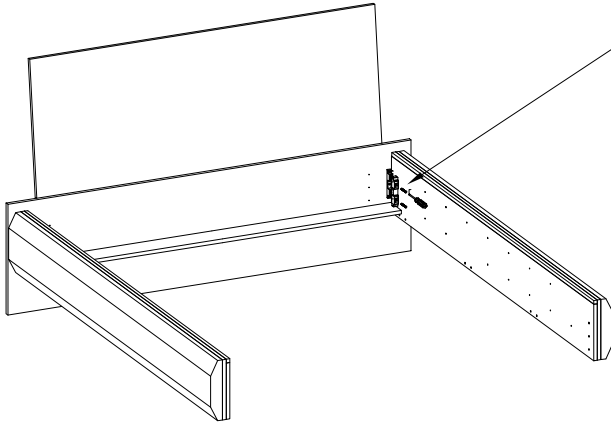

# SEMİN KARYOLA

# SEMİN BEDSTEAD

Ø15 MINIFIX BAŞLIK	MINIFIX MİL	MINIFIX TAPA	AKC DİŞ	AKC İÇ	m8x30 YSB	3,5x35 YHB	3,5x25 YHB	M6x15 YSB	4x45 YHB	4x50 YHB	KABIN VIDASI
A	B	D	M	L	Z7	V5	V2	Z1	V8	V4	VK
8 ADET	8 ADET	8 ADET	2 ADET	2 ADET	4 ADET	16 ADET	12 ADET	24 ADET	4 ADET	10 ADET	3 ADET