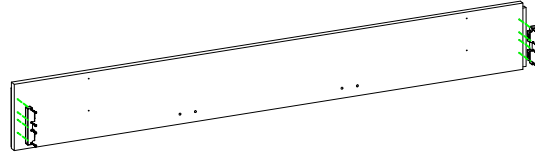

# SEMİN BEDSTEAD

Ø15 MINIFIX BAŞLIK	MINIFIX MİL	MINIFIX TAPA	AKC DİŞ	AKC İÇ	m8x30 YSB	3,5x35 YHB	3,5x25 YHB	M6x15 YSB	4x45 YHB	4x50 YHB	KABIN VIDASI
A	B	D	M	L	Z7	V5	V2	Z1	V8	V4	VK
8 ADET	8 ADET	8 ADET	2 ADET	2 ADET	4 ADET	16 ADET	12 ADET	24 ADET	4 ADET	10 ADET	3 ADET