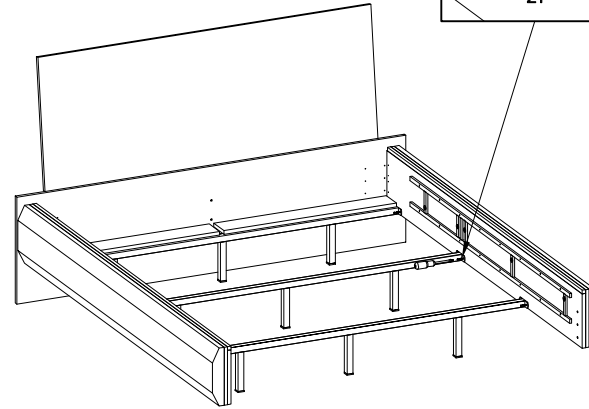

# SEMİN KARYOLA

# SEMİN BEDSTEAD

Ø15 MINIFIX BAŞLIK	MINIFIX MİL	MINIFIX TAPA	AKC DİŞ	AKC İÇ	m8x30 YSB	3,5x35 YHB	3,5x25 YHB	M6x15 YSB	4x45 YHB	4x50 YHB	KABIN VIDASI
A	B	D	M	L	Z7	V5	V2	Z1	V8	V4	VK
8 ADET	8 ADET	8 ADET	2 ADET	2 ADET	4 ADET	16 ADET	12 ADET	24 ADET	4 ADET	10 ADET	3 ADET