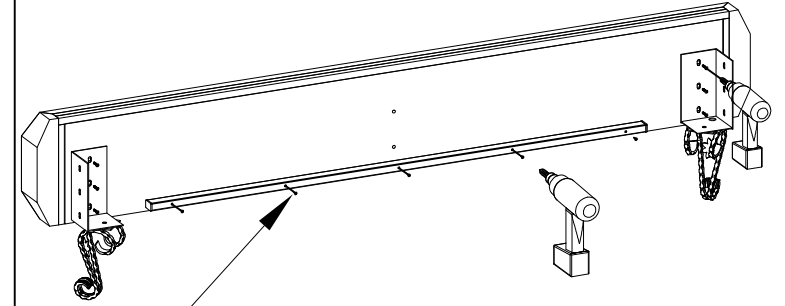

# SEMİN BEDSTEAD

Ø15 MINIFIX BAŞLIK	MINIFIX MİL	MINIFIX TAPA	AKC DİŞ	AKC İÇ	m8x30 YSB	3,5x35 YHB	3,5x25 YHB	M6x15 YSB	4x45 YHB	4x50 YHB	KABIN VIDASI
A	B	D	M	L	Z7	V5	V2	Z1	V8	V4	VK
8 ADET	8 ADET	8 ADET	2 ADET	2 ADET	4 ADET	16 ADET	12 ADET	24 ADET	4 ADET	10 ADET	3 ADET