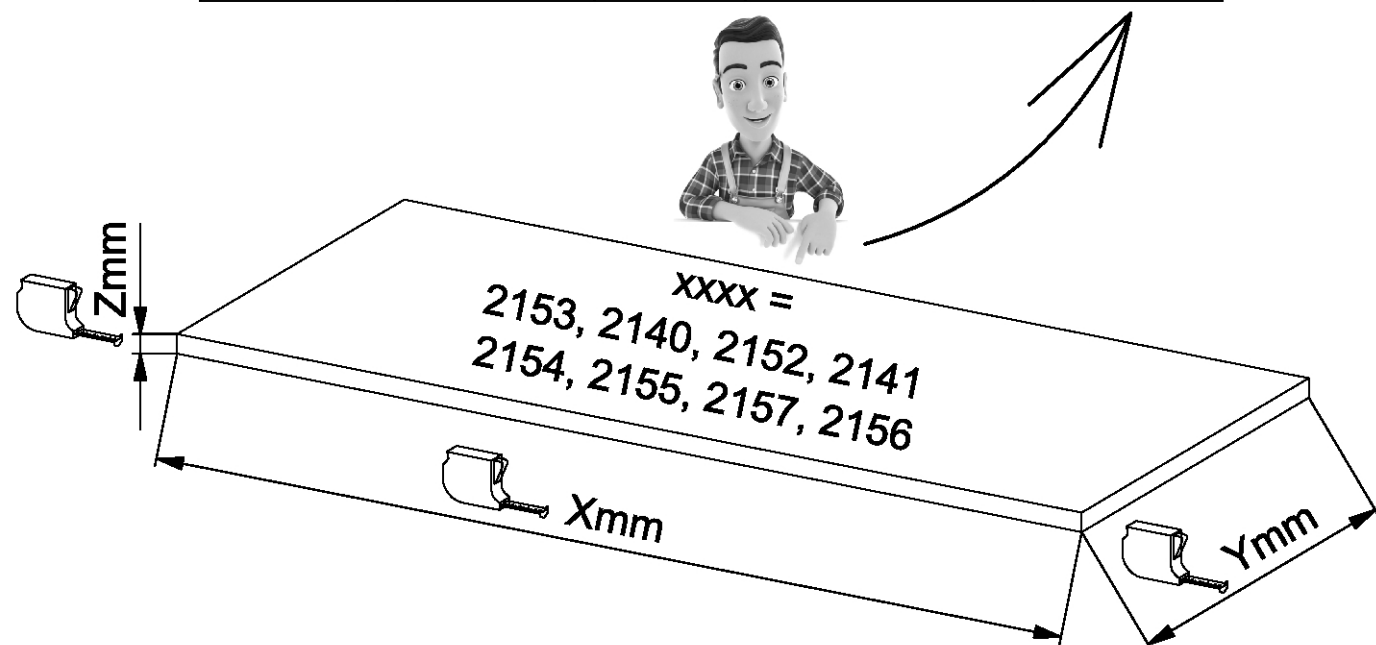

MZ174\_02

rauch

Xmm	Ymm	Zmm	 	XXXX
295mm	360mm	16mm	max. 10kg	(2153)
400mm	360mm	16mm	max. 10kg	(2140)
615mm	360mm	16mm	max. 10kg	(2152)
816mm	360mm	16mm	max. 10kg	(2141)

Xmm	Ymm	Zmm	 	XXXX
413mm	373mm	16mm	max. 10kg	(2154)
431mm	373mm	16mm	max. 10kg	(2155)
656mm	373mm	16mm	max. 10kg	(2157)
880mm	373mm	16mm	max. 10kg	(2156)

1

2

12x 1105

3

12x 14

4

5