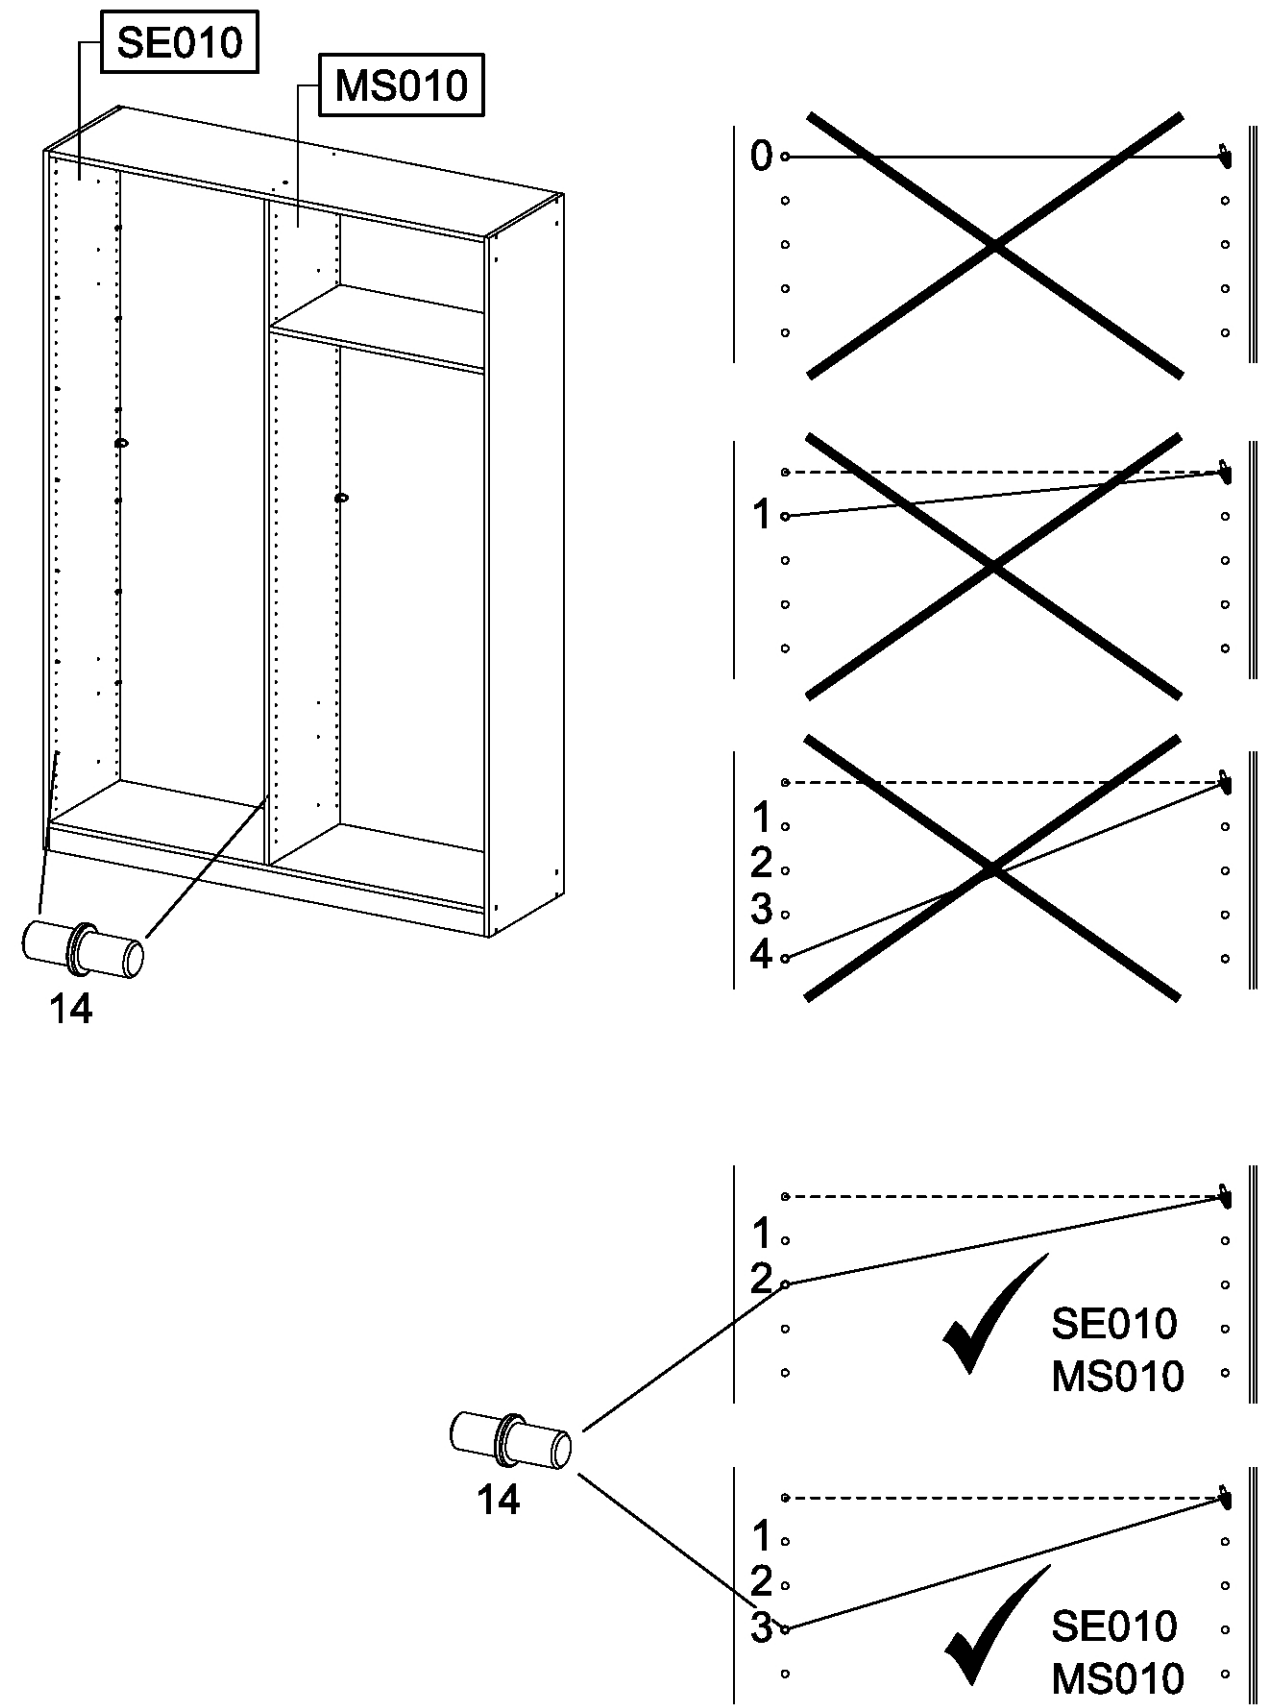

MZ174\_02

rauch

Xmm	Ymm	Zmm	 	XXXX
295mm	360mm	16mm	max. 10kg	(2153)
400mm	360mm	16mm	max. 10kg	(2140)
615mm	360mm	16mm	max. 10kg	(2152)
816mm	360mm	16mm	max. 10kg	(2141)

Xmm	Ymm	Zmm	 	XXXX
413mm	373mm	16mm	max. 10kg	(2154)
431mm	373mm	16mm	max. 10kg	(2155)
656mm	373mm	16mm	max. 10kg	(2157)
880mm	373mm	16mm	max. 10kg	(2156)

1

2

12x 1105

3

12x 14

4

5