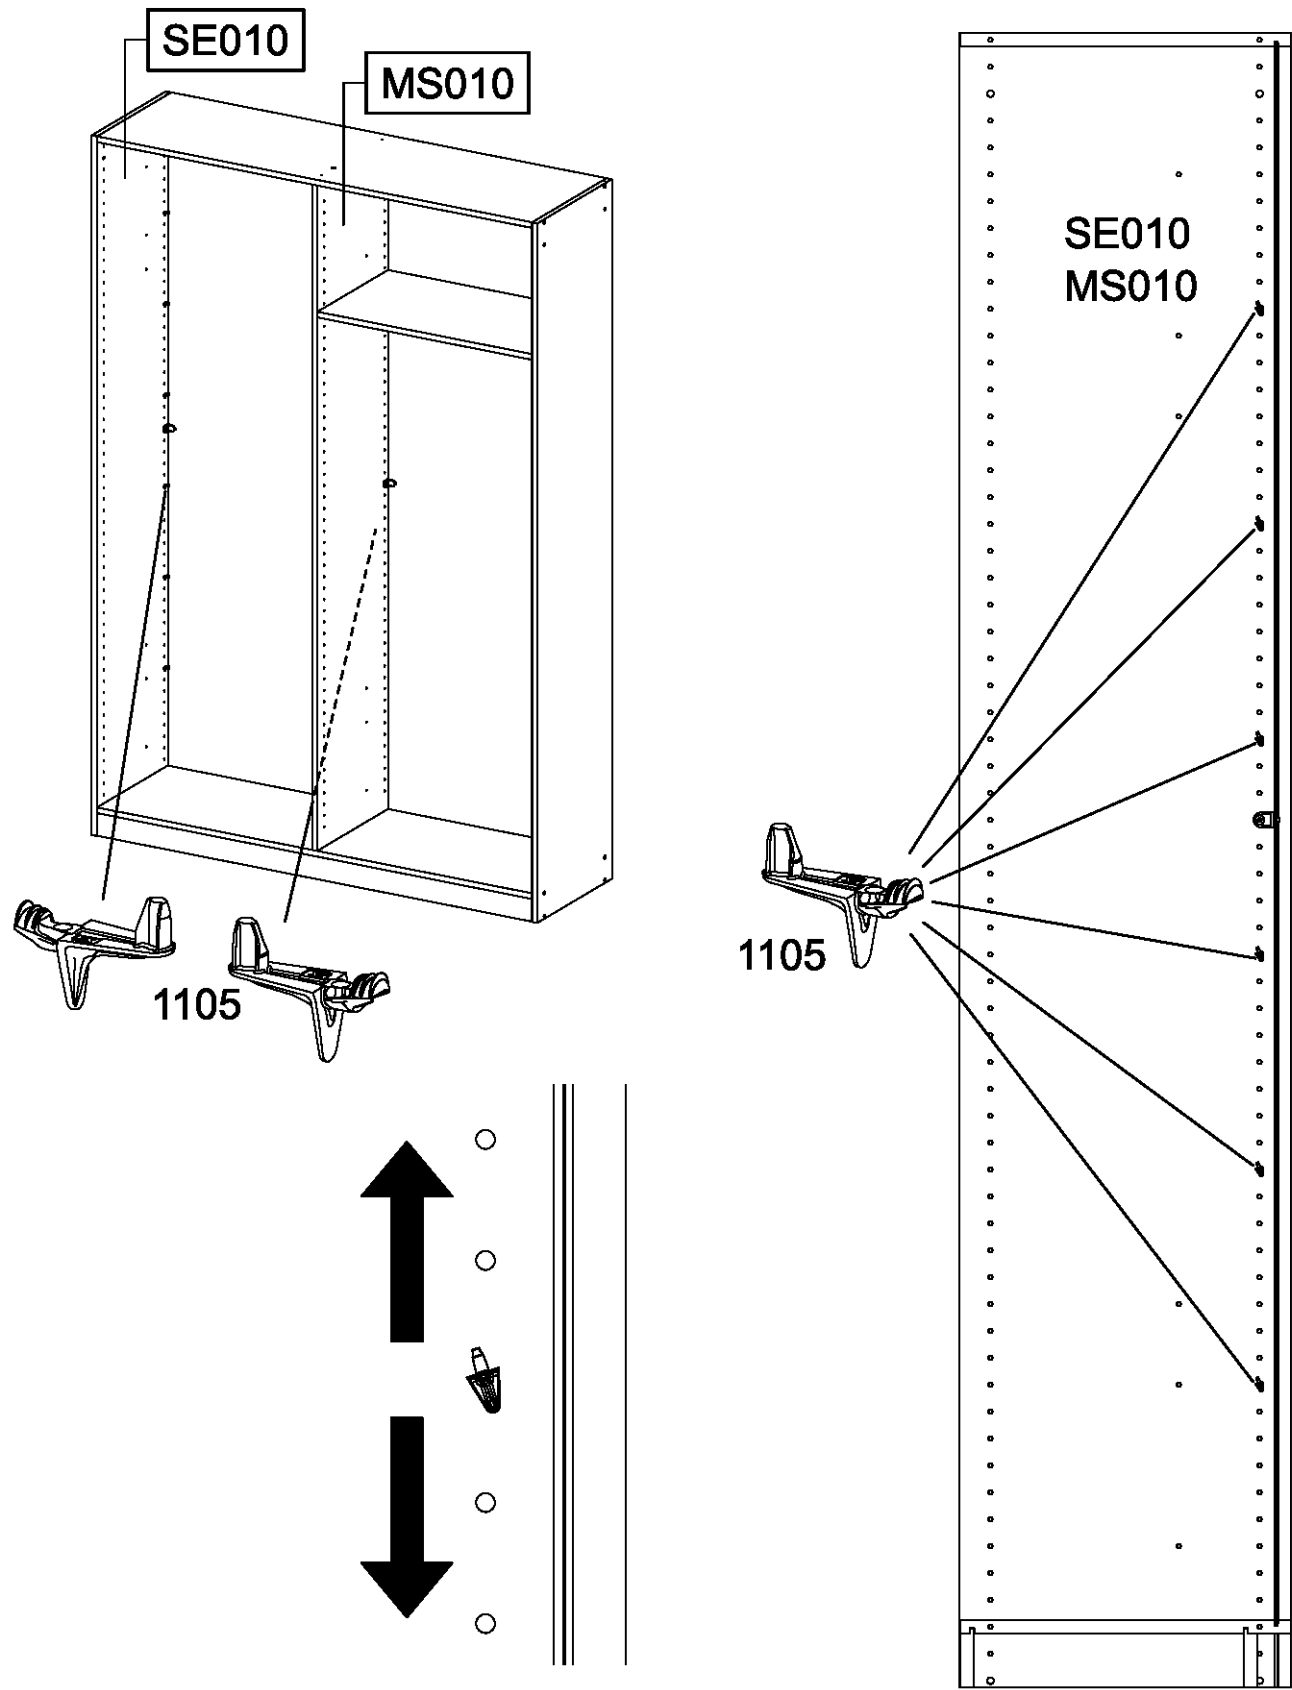

MZ174\_02

rauch

Xmm	Ymm	Zmm	 	XXXX
295mm	360mm	16mm	max. 10kg	(2153)
400mm	360mm	16mm	max. 10kg	(2140)
615mm	360mm	16mm	max. 10kg	(2152)
816mm	360mm	16mm	max. 10kg	(2141)

Xmm	Ymm	Zmm	 	XXXX
413mm	373mm	16mm	max. 10kg	(2154)
431mm	373mm	16mm	max. 10kg	(2155)
656mm	373mm	16mm	max. 10kg	(2157)
880mm	373mm	16mm	max. 10kg	(2156)

1

2

12x 1105

3

12x 14

4

5