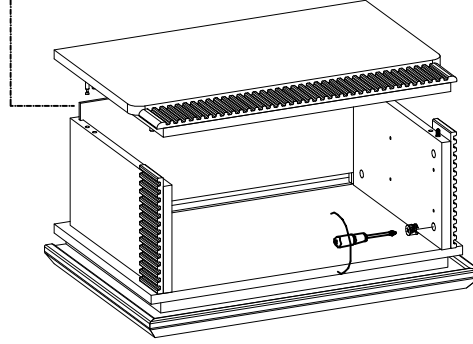

BHR.01.KM

BAHRA KOMODIN

BAHRA NIGHTSTAND

01

02

ARKALIK

03

04

05

06

Ø15 MINİFIX BAŞLIK	MINİFIX MİL	MINİFIX TAPA	PLASTİK KAVELA	3,5*16 YHB	3,5*25 RYHB	KABİN VIDASI	4x30 YHB	"U" KULP	m4*22 MM	350mm TANDEM	SAĞ-SOL MANDAL
A	B	D	C	V1	V3	VK	V5	K1	KV3	R1	R2
16 ADET	16 ADET	16 ADET	8 ADET	8 ADET	2 ADET	4 ADET	2 ADET	1 ADET	2 ADET	1 TAKIM	1 TAKIM