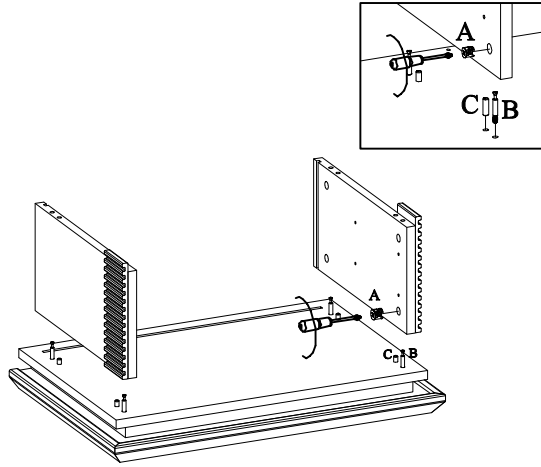

BHR.01.KM

BAHRA KOMODIN

BAHRA NIGHTSTAND

01

02

ARKALIK