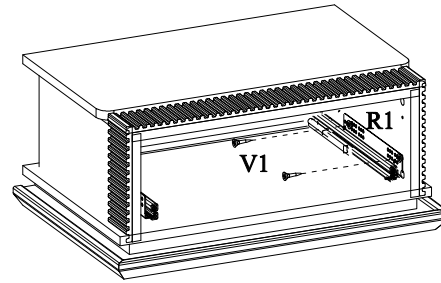

05

06

Ø15 MINİFIX BAŞLIK	MINİFIX MİL	MINİFIX TAPA	PLASTİK KAVELA	3,5*16 YHB	3,5*25 RYHB	KABİN VIDASI	4x30 YHB	"U" KULP	m4*22 MM	350mm TANDEM	SAĞ-SOL MANDAL
A	B	D	C	V1	V3	VK	V5	K1	KV3	R1	R2
16 ADET	16 ADET	16 ADET	8 ADET	8 ADET	2 ADET	4 ADET	2 ADET	1 ADET	2 ADET	1 TAKIM	1 TAKIM