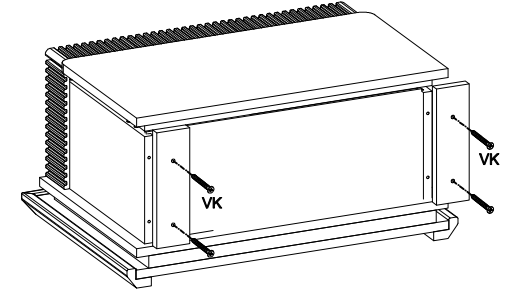

BHR.01.KM

BAHRA KOMODIN

BAHRA NIGHTSTAND

01

02

ARKALIK

03

04

05

06

Ø15 MINİFIX BAŞLIK	MINİFIX MİL	MINİFIX TAPA	PLASTİK KAVELA	3,5*16 YHB	3,5*25 RYHB	KABİN VIDASI	4x30 YHB	"U" KULP	m4*22 MM	350mm TANDEM	SAĞ-SOL MANDAL
A	B	D	C	V1	V3	VK	V5	K1	KV3	R1	R2
16 ADET	16 ADET	16 ADET	8 ADET	8 ADET	2 ADET	4 ADET	2 ADET	1 ADET	2 ADET	1 TAKIM	1 TAKIM