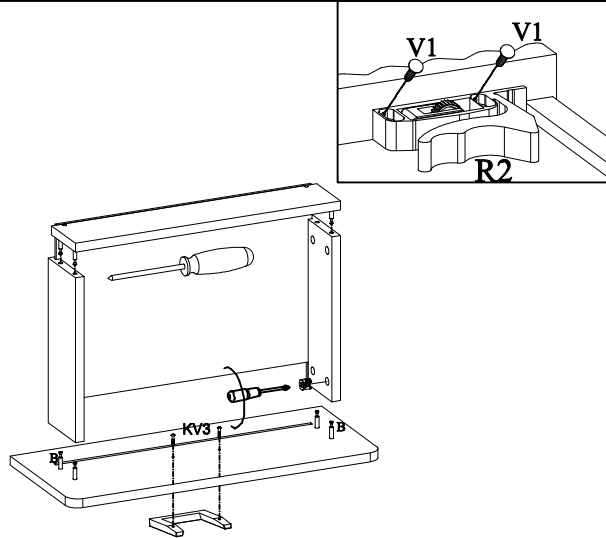

05

06

Ø15 MINİFIX BAŞLIK	MINİFIX MİL	MINİFIX TAPA	PLASTİK KAVELA	3,5*16 YHB	3,5*25 RYHB	KABİN VIDASI	4x30 YHB	"U" KULP	m4*22 MM	350mm TANDEM	SAĞ-SOL MANDAL
A	B	D	C	V1	V3	VK	V5	K1	KV3	R1	R2
16 ADET	16 ADET	16 ADET	8 ADET	8 ADET	2 ADET	4 ADET	2 ADET	1 ADET	2 ADET	1 TAKIM	1 TAKIM