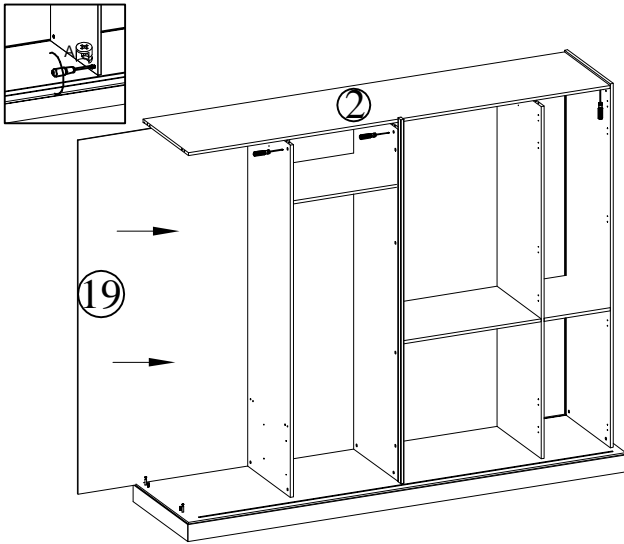

# SARA WARDROBE

Ø15 MINIFIX BAŞLIK	MINIFIX MİL	MINIFIX TAPA	PLASTİK KAVELA	METAL BAŞLI RAF PİMİ	ARKALIK SIKIŞTIRMA	VİDA 3,5*25 RYSB	ASKI FLANŞ	VİDA 3,5*16 YHB	ASKI BORUSU	35x400mm RAY	M4*22 KULP VİDASI	KULP	MENTEŞE GÖVDE	MENTEŞE TABANI
A	B	D	C	E	P	V2	H	V1	Z	S	M1	K01	H01	H02
52 ADET	52 ADET	52 ADET	36 ADET	12 ADET	10 ADET	17 ADET	8 ADET	136 ADET	4 ADET	2 TAKIM	14 ADET	3 ADET	17 ADET	17 ADET