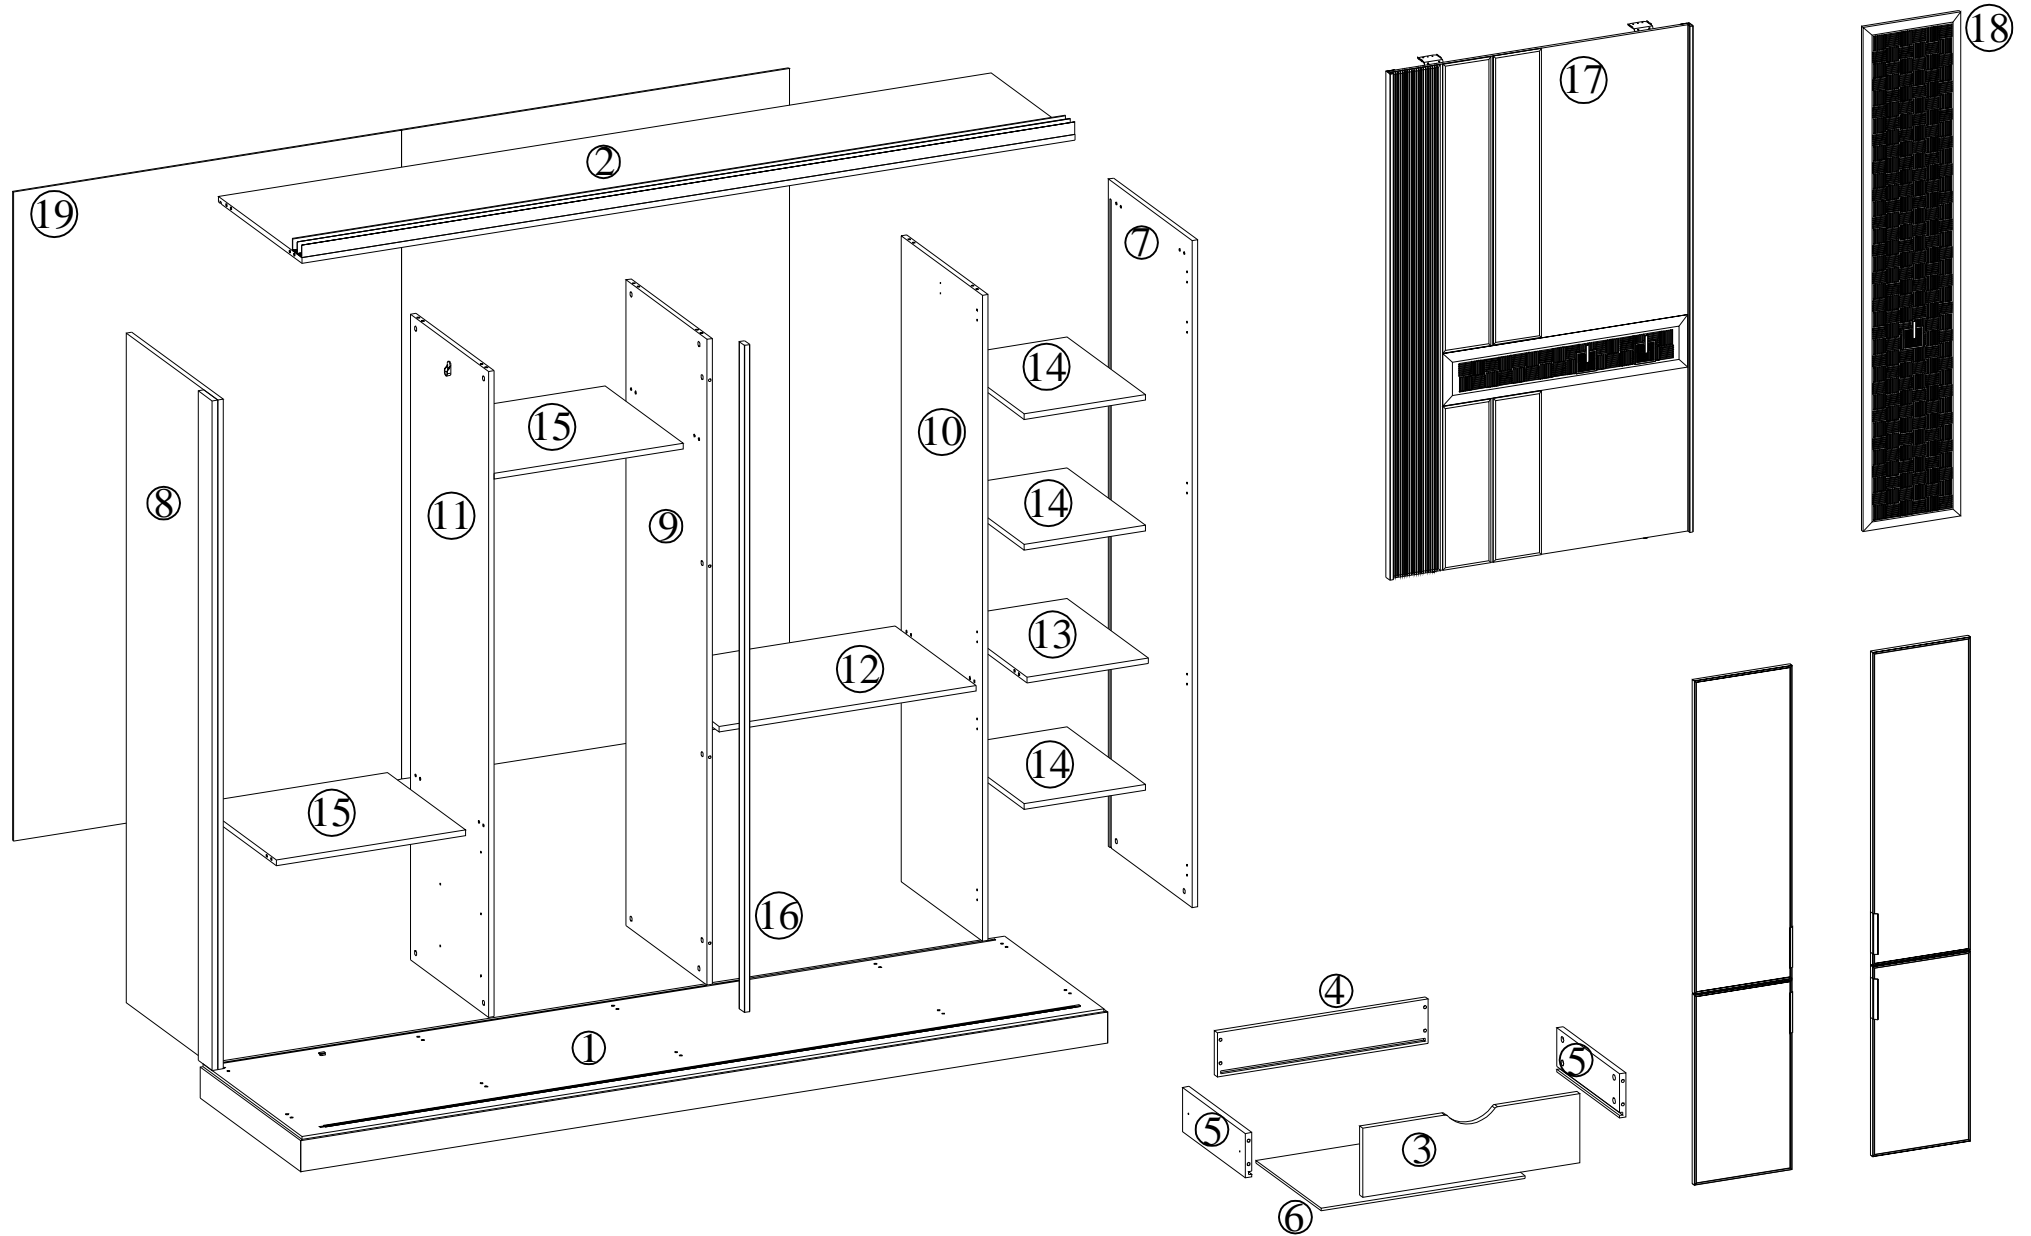

SARA DOLAP

SARA WARDROBE

# SARA WARDROBE

Ø15 MINIFIX BAŞLIK	MINIFIX MİL	MINIFIX TAPA	PLASTİK KAVELA	METAL BAŞLI RAF PİMİ	ARKALIK SIKIŞTIRMA	VİDA 3,5*25 RYSB	ASKI FLANŞ	VİDA 3,5*16 YHB	ASKI BORUSU	35x400mm RAY	M4*22 KULP VİDASI	KULP	MENTEŞE GÖVDE	MENTEŞE TABANI
A	B	D	C	E	P	V2	H	V1	Z	S	M1	K01	H01	H02
52 ADET	52 ADET	52 ADET	36 ADET	12 ADET	10 ADET	17 ADET	8 ADET	136 ADET	4 ADET	2 TAKIM	14 ADET	3 ADET	17 ADET	17 ADET