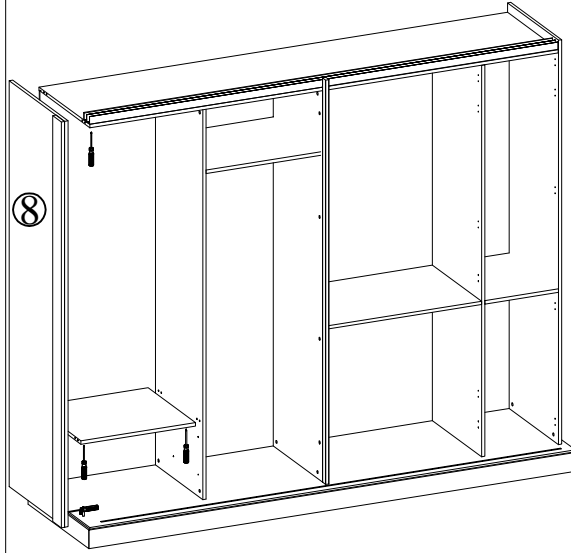

# SARA WARDROBE

Ø15 MINIFIX BAŞLIK	MINIFIX MİL	MINIFIX TAPA	PLASTİK KAVELA	METAL BAŞLI RAF PİMİ	ARKALIK SIKIŞTIRMA	VİDA 3,5*25 RYSB	ASKI FLANŞ	VİDA 3,5*16 YHB	ASKI BORUSU	35x400mm RAY	M4*22 KULP VİDASI	KULP	MENTEŞE GÖVDE	MENTEŞE TABANI
A	B	D	C	E	P	V2	H	V1	Z	S	M1	K01	H01	H02
52 ADET	52 ADET	52 ADET	36 ADET	12 ADET	10 ADET	17 ADET	8 ADET	136 ADET	4 ADET	2 TAKIM	14 ADET	3 ADET	17 ADET	17 ADET