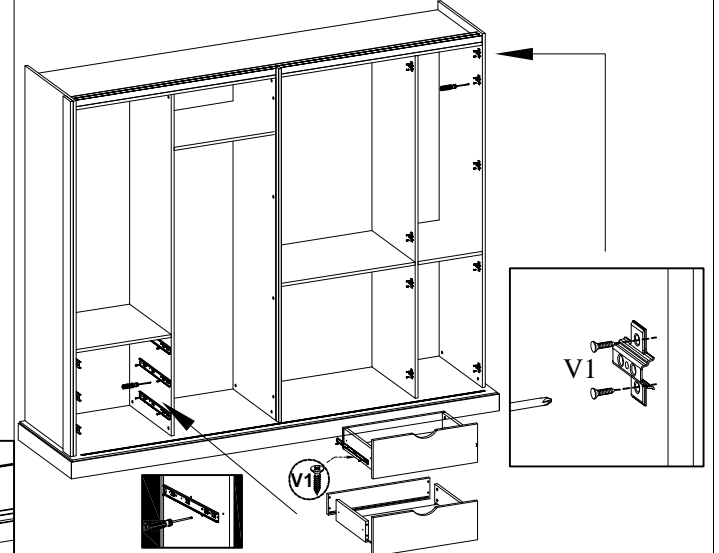

# SARA WARDROBE

Ø15 MINIFIX BAŞLIK	MINIFIX MİL	MINIFIX TAPA	PLASTİK KAVELA	METAL BAŞLI RAF PİMİ	ARKALIK SIKIŞTIRMA	VİDA 3,5*25 RYSB	ASKI FLANŞ	VİDA 3,5*16 YHB	ASKI BORUSU	35x400mm RAY	M4*22 KULP VİDASI	KULP	MENTEŞE GÖVDE	MENTEŞE TABANI
A	B	D	C	E	P	V2	H	V1	Z	S	M1	K01	H01	H02
52 ADET	52 ADET	52 ADET	36 ADET	12 ADET	10 ADET	17 ADET	8 ADET	136 ADET	4 ADET	2 TAKIM	14 ADET	3 ADET	17 ADET	17 ADET