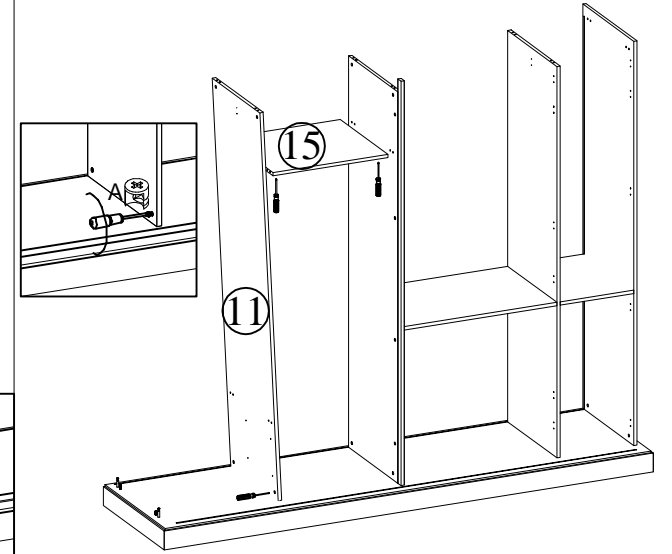

# SARA WARDROBE

Ø15 MINIFIX BAŞLIK	MINIFIX MİL	MINIFIX TAPA	PLASTİK KAVELA	METAL BAŞLI RAF PİMİ	ARKALIK SIKIŞTIRMA	VİDA 3,5*25 RYSB	ASKI FLANŞ	VİDA 3,5*16 YHB	ASKI BORUSU	35x400mm RAY	M4*22 KULP VİDASI	KULP	MENTEŞE GÖVDE	MENTEŞE TABANI
A	B	D	C	E	P	V2	H	V1	Z	S	M1	K01	H01	H02
52 ADET	52 ADET	52 ADET	36 ADET	12 ADET	10 ADET	17 ADET	8 ADET	136 ADET	4 ADET	2 TAKIM	14 ADET	3 ADET	17 ADET	17 ADET