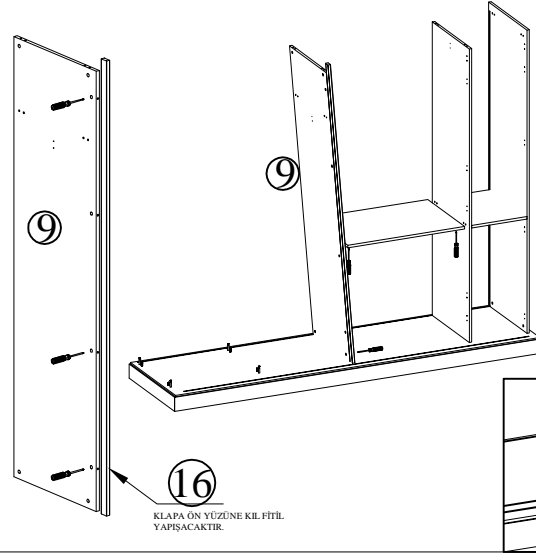

# SARA WARDROBE

Ø15 MINIFIX BAŞLIK	MINIFIX MİL	MINIFIX TAPA	PLASTİK KAVELA	METAL BAŞLI RAF PİMİ	ARKALIK SIKIŞTIRMA	VİDA 3,5*25 RYSB	ASKI FLANŞ	VİDA 3,5*16 YHB	ASKI BORUSU	35x400mm RAY	M4*22 KULP VİDASI	KULP	MENTEŞE GÖVDE	MENTEŞE TABANI
A	B	D	C	E	P	V2	H	V1	Z	S	M1	K01	H01	H02
52 ADET	52 ADET	52 ADET	36 ADET	12 ADET	10 ADET	17 ADET	8 ADET	136 ADET	4 ADET	2 TAKIM	14 ADET	3 ADET	17 ADET	17 ADET