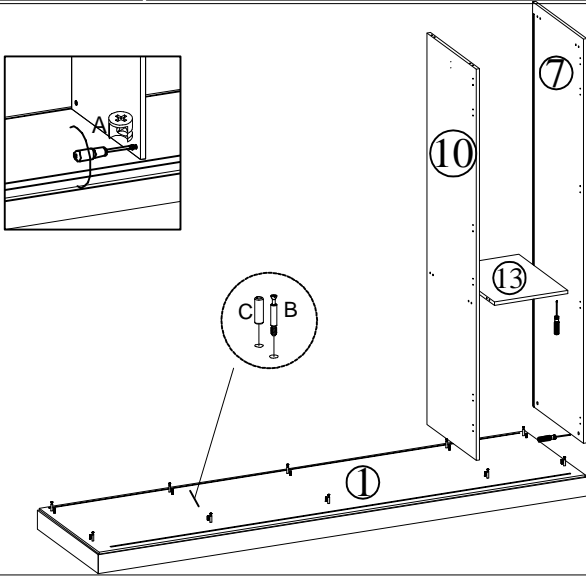

# SARA WARDROBE

Ø15 MINIFIX BAŞLIK	MINIFIX MİL	MINIFIX TAPA	PLASTİK KAVELA	METAL BAŞLI RAF PİMİ	ARKALIK SIKIŞTIRMA	VİDA 3,5*25 RYSB	ASKI FLANŞ	VİDA 3,5*16 YHB	ASKI BORUSU	35x400mm RAY	M4*22 KULP VİDASI	KULP	MENTEŞE GÖVDE	MENTEŞE TABANI
A	B	D	C	E	P	V2	H	V1	Z	S	M1	K01	H01	H02
52 ADET	52 ADET	52 ADET	36 ADET	12 ADET	10 ADET	17 ADET	8 ADET	136 ADET	4 ADET	2 TAKIM	14 ADET	3 ADET	17 ADET	17 ADET