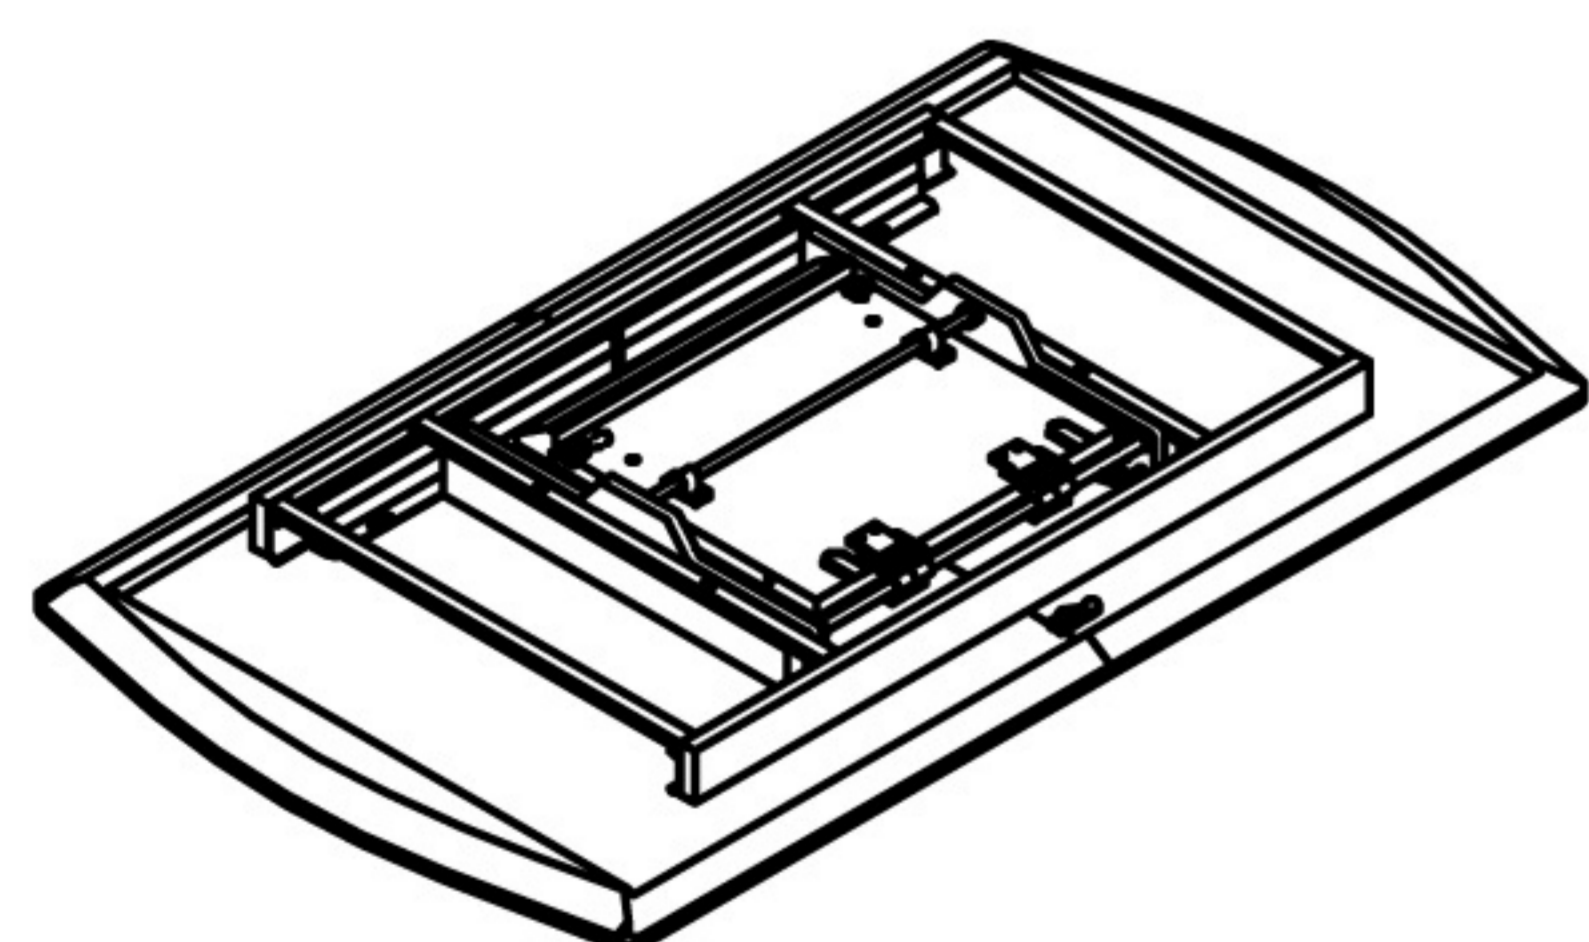

IMPORTER / IMPORTED BY:
 SIGNAL MEBLE
 UL. KILIŃSKIEGO 35B
 27-400 OSTROWIEC ŚW.
 POLAND
 WYPRODUKOWANO W CHINACH / MADE IN CHINA

① x1

② x2

③ x1

④ x2

⑤ x1

A (M8x30) x8

B (M8) x6

C (∅22x1.5mm) x10

D (M8) x10

E (M8x110) x4

F (M5) x1

G (M6) x1

1

2

3