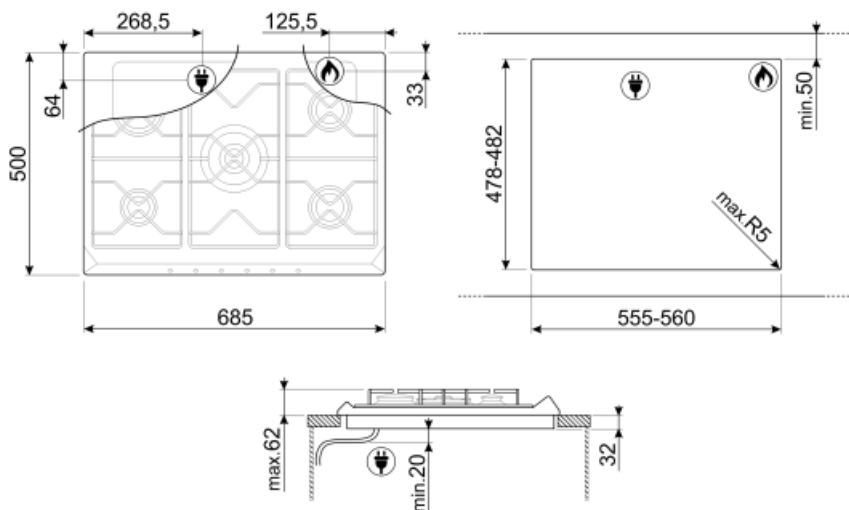

UR

Față-stânga - Gaz - AUX - 1.10 kW

Spate-stânga - Gaz - rapid - 2.60 kW

Central - Gaz - 2UR (dual) - 5.00 kW

Spate-dreapta - Gaz - semirapid - 1.70 kW

Față-dreapta - Gaz - semirapid - 1.70 kW

Supape de siguranță
pentru gaz Da

Aprindere automată Da

Conexiune electrică

Lungimea cablului de
alimentare 120 cm

Conectarea gazului

Tip de gaz G20 Gaz natural
Gas connection Cilindrică

Alte conexiuni de gaz
furnizate Con

Puterea nominală a
conexiunii la gaz (W) 11500 W