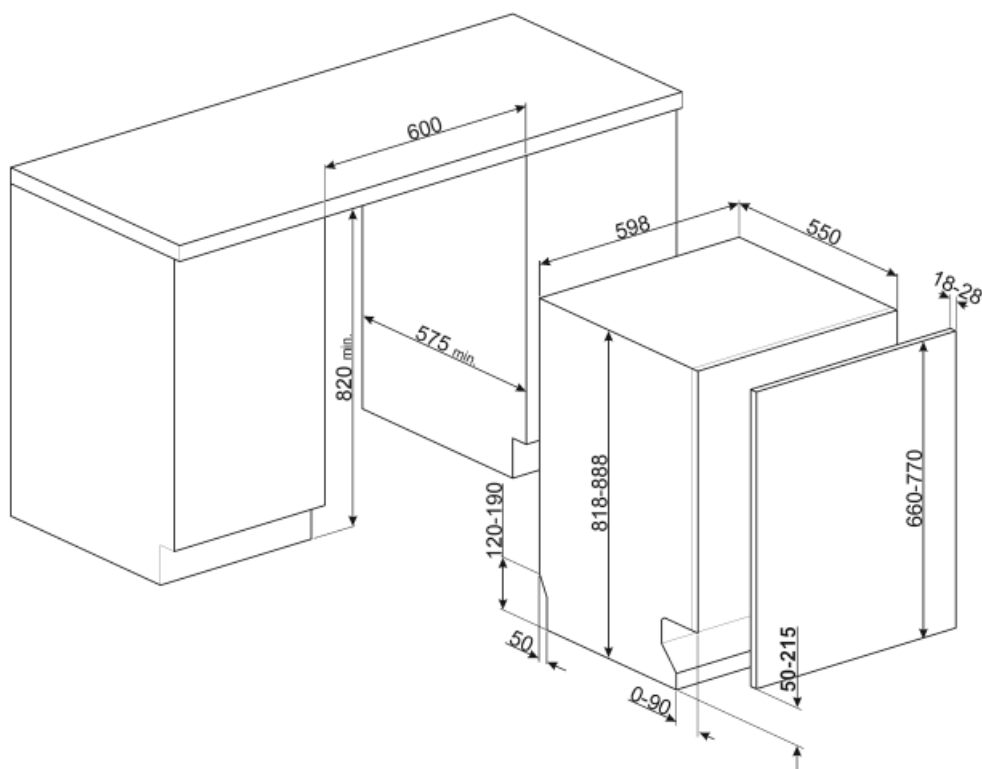

Consumul de energie [la 100 de cicluri, pe baza programului eco]	64 kWh	Emisii de zgomot transmis prin aer	42 dB(A) re 1 pW
Capacitate nominală (ps)	14	Clasa emisiilor de zgomot transmis prin aer	B
Consumul de apă [per ciclu]	9,0 litres	Indice de eficiență energetică (IEE)	37,8

Conexiune electrică

Ștecher	(F; E) Schuko	Frecvență (Hz)	50 Hz
Putere conectată	1800 W	Tipul de conexiune	Monofazat
Curent	10 A	Lungimea cablului de alimentare	140 cm
Tensiune	220-240 V