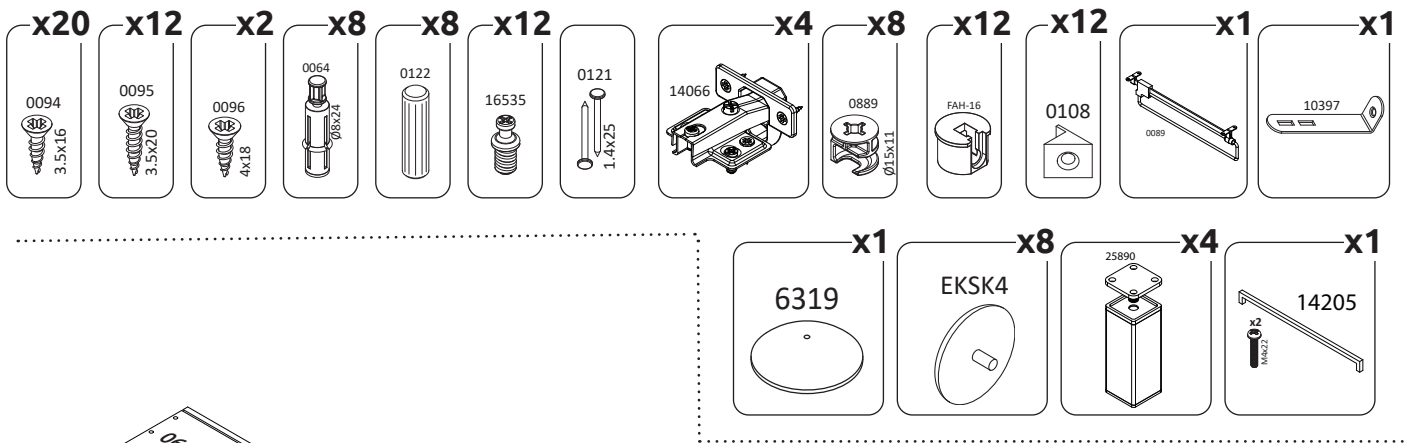

IMPORTANT - READ CAREFULLY - RETAIN FOR FUTURE REFERENCE  
WICHTIG - SORGFÄLTIG LESEN UND AUFBEWAHREN

**RIO-V1**  
LWH - 604x352x1943  
41762

2

6

7

8

9

15