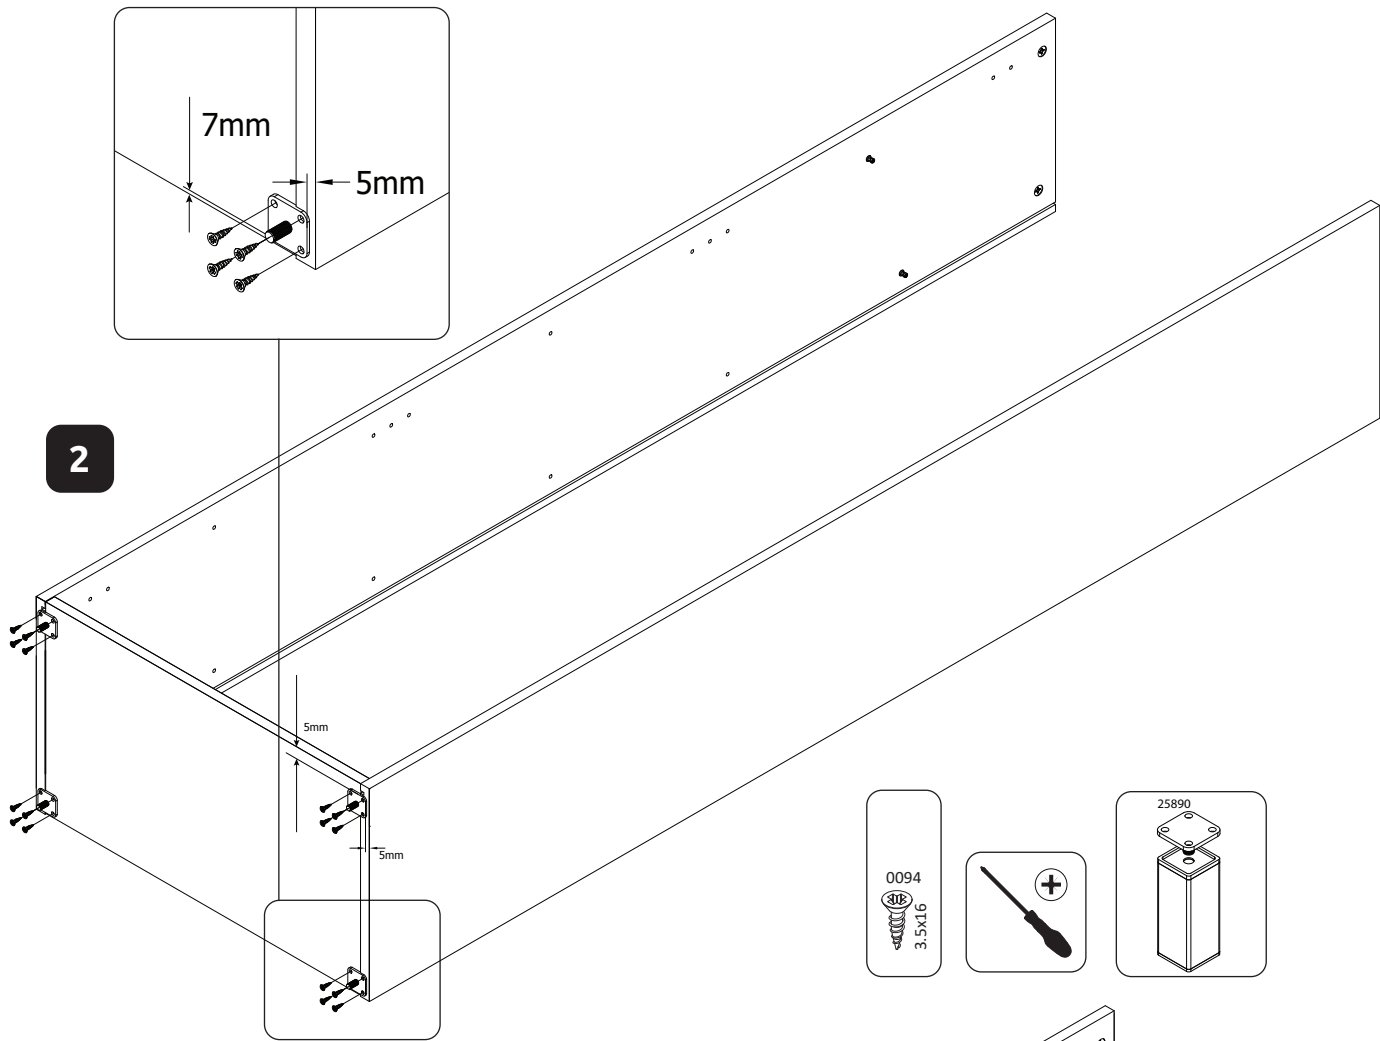

IMPORTANT - READ CAREFULLY - RETAIN FOR FUTURE REFERENCE  
WICHTIG - SORGFÄLTIG LESEN UND AUFBEWAHREN

**RIO-V1**  
LWH - 604x352x1943  
41762

2

6

7

8

9

15