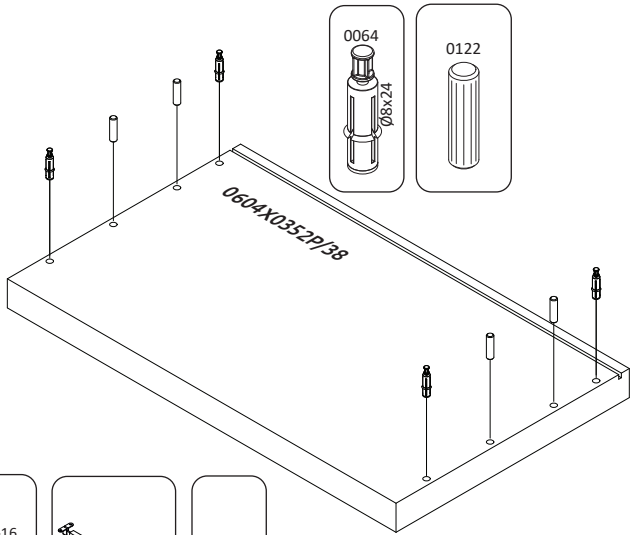

IMPORTANT - READ CAREFULLY - RETAIN FOR FUTURE REFERENCE  
WICHTIG - SORGFÄLTIG LESEN UND AUFBEWAHREN

**RIO-V1**  
LWH - 604x352x1943  
41762

2

6

7

8

9

15