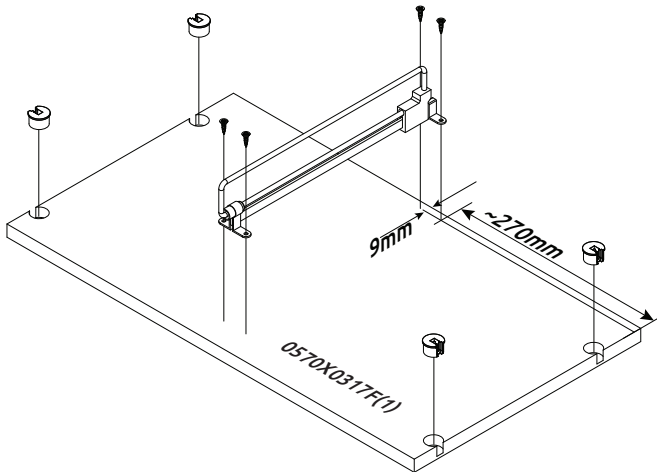

IMPORTANT - READ CAREFULLY - RETAIN FOR FUTURE REFERENCE  
WICHTIG - SORGFÄLTIG LESEN UND AUFBEWAHREN

**RIO-V1**  
LWH - 604x352x1943  
41762

2

6

7

8

9

15