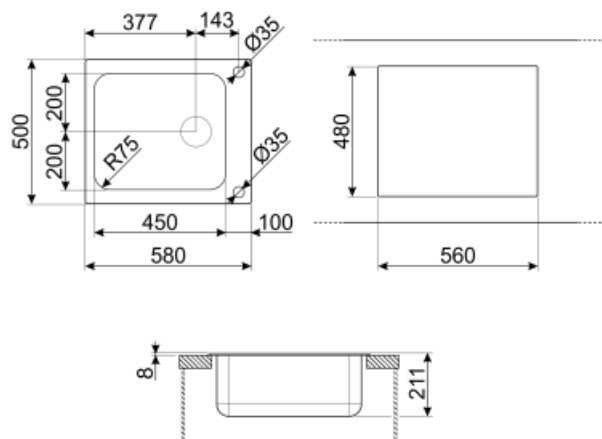

Diametrul orificiului
robinetului 35 mm

Accesorii incluse

Accesorii pentru
instalare Sită, Sifon cu racord de
ieșire pentru mașina de
spălat vase, Cleme fixare,
Garnitură, Fereastră pop-up
automată