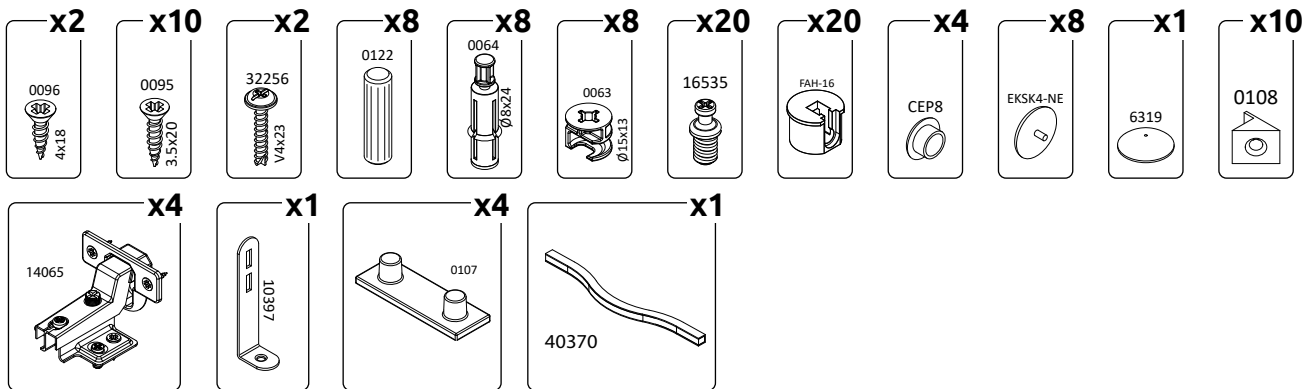

IMPORTANT - READ CAREFULLY - RETAIN FOR FUTURE REFERENCE
WICHTIG - SORGFÄLTIG LESEN UND AUFBEWAHREN

GALA-V1
LHW - 413x1918x359
54032

4

5

6

10