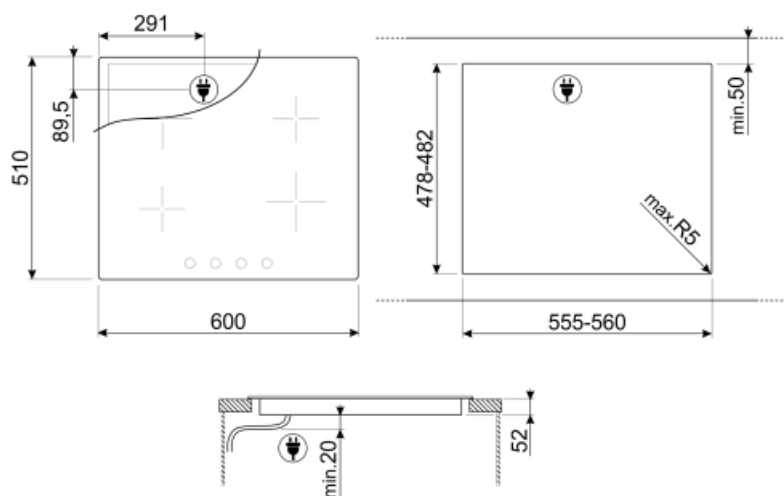

Opțiuni

Decupaj standard	478-482x555-560 mm	Blocarea comenzii/Siguranța copilului	Da
Mod consum limitat de energie	Da	Pornire rapidă	Da
Mod consum limitat de energie în W	1900, 2600, 3000, 3800, 4500 W		

Caracteristici tehnice

Față-stânga - Inducție – unică - 2.30 kW - Booster 3.00 kW - Ø 21.0 cm
 Spate-stânga - Inducție – unică - 1.30 kW - Booster 1.40 kW - Ø 16.0 cm
 Spate-dreapta - Inducție – unică - 2.30 kW - Booster 3.00 kW - Ø 21.0 cm
 Față-dreapta - Inducție – unică - 1.30 kW - Booster 1.40 kW - Ø 16.0 cm

Not included accessories

GRILLPLATE

Tavă universală pentru plită cu inducție, gaz, plită din ceramică și plită electrică. Suprafață antiaderentă, ideală pentru gătitul cărnii, brânzei și legumelor. Dimensiuni: 410 x 240 mm.

SCRAP

Plite de inducție și ceramice și raclete teppanyaki

5MP3MB

TPKPLATE

Placă universală pentru plită cu inducție, gaz, plită din ceramică și plită electrică. Suprafață antiaderentă, ideală pentru a găti pește, ouă și legume. Dimensiuni: 410 X 240 mm.