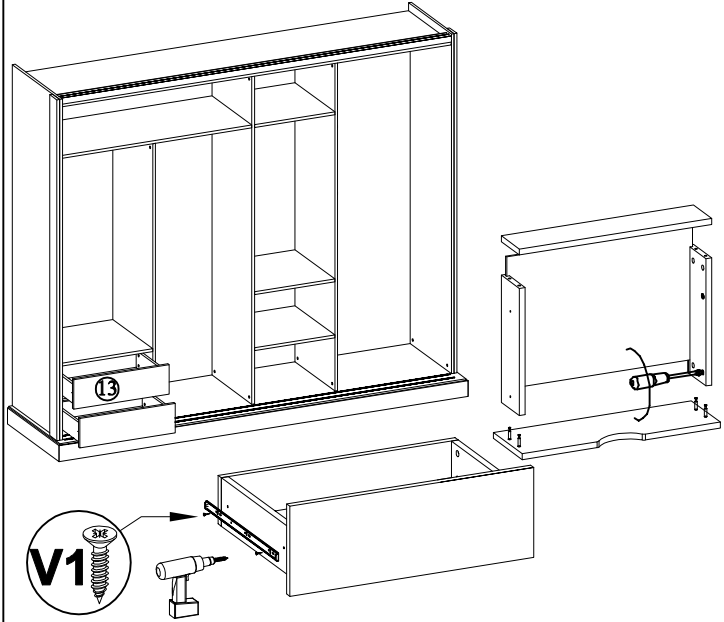

DIAMOND DOLAP