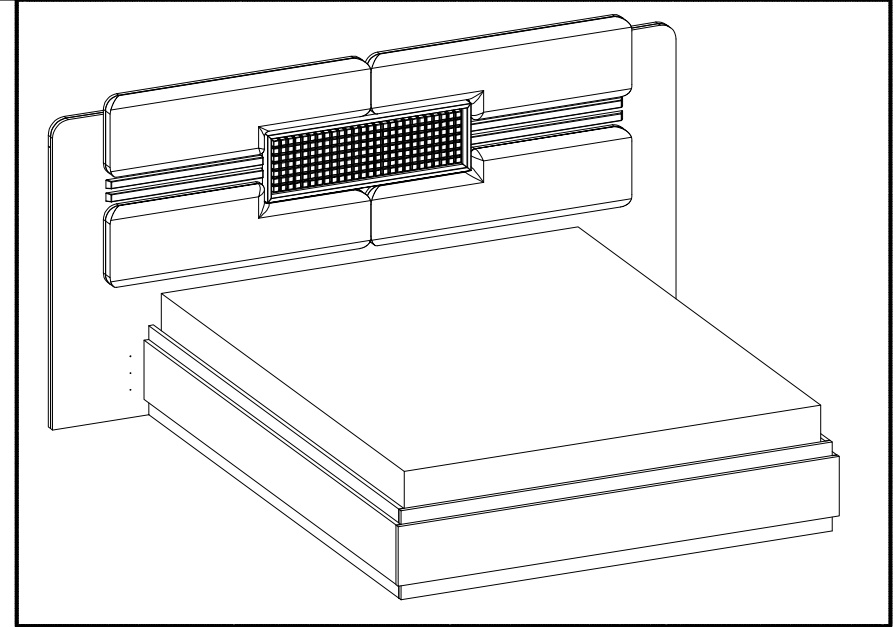

**BAHRA KARYOLA**

**BAHRA BEDROOM**

## BAHRA BEDROOM

Ø15 MINIFIX BAŞLIK	MINIFIX MİL	MINIFIX TAPA	3,5x25 YHB	3,5x35 YHB	3,5x25 YHB	m8x15 YSB	m8x30 YSB	BAZA KULBU	AKC BAĞLANTI
A	B	D	V2	V6	V5	MV1	MV2	H5	H2
4 ADET	4 ADET	4 ADET	12 ADET	16 ADET	32 ADET	6 ADET	8 ADET	4 ADET	4 TAKIM