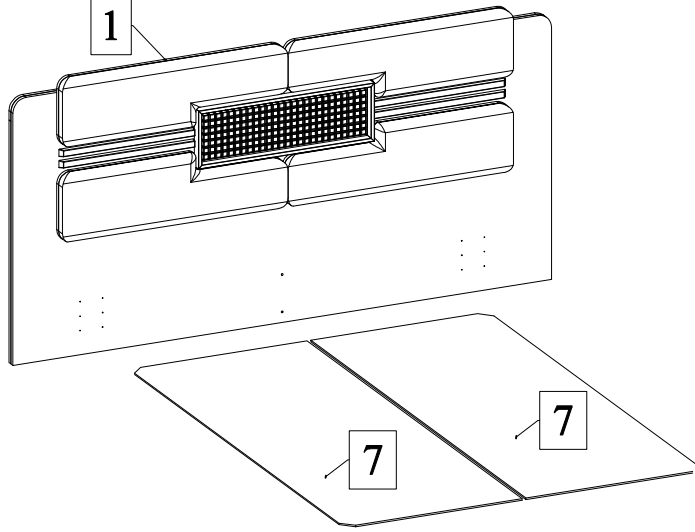

**BAHRA KARYOLA**

**BAHRA BEDROOM**

## BAHRA BEDROOM

Ø15 MINIFIX BAŞLIK	MINIFIX MİL	MINIFIX TAPA	3,5x25 YHB	3,5x35 YHB	3,5x25 YHB	m8x15 YSB	m8x30 YSB	BAZA KULBU	AKC BAĞLANTI
A	B	D	V2	V6	V5	MV1	MV2	H5	H2
4 ADET	4 ADET	4 ADET	12 ADET	16 ADET	32 ADET	6 ADET	8 ADET	4 ADET	4 TAKIM