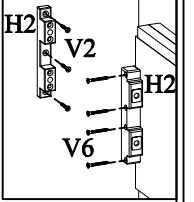

## BAHRA BEDROOM

Ø15 MINIFIX BAŞLIK	MINIFIX MİL	MINIFIX TAPA	3,5x25 YHB	3,5x35 YHB	3,5x25 YHB	m8x15 YSB	m8x30 YSB	BAZA KULBU	AKC BAĞLANTI
A	B	D	V2	V6	V5	MV1	MV2	H5	H2
4 ADET	4 ADET	4 ADET	12 ADET	16 ADET	32 ADET	6 ADET	8 ADET	4 ADET	4 TAKIM