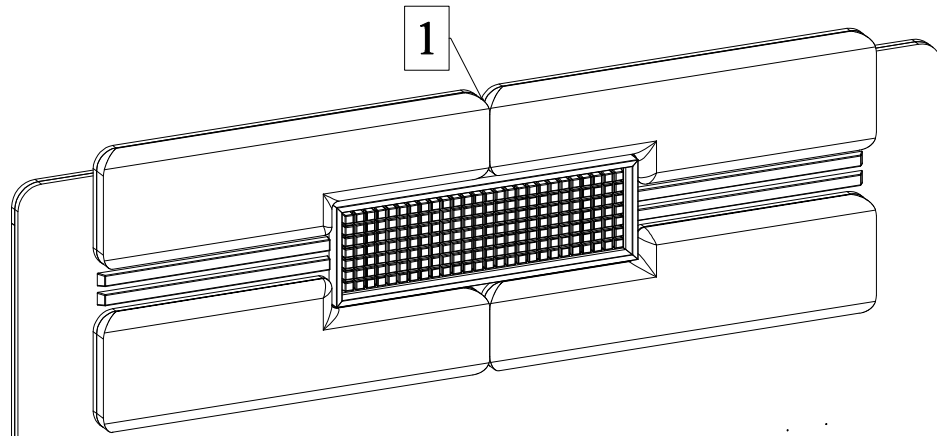

**BAHRA KARYOLA**

**BAHRA BEDROOM**

## BAHRA BEDROOM

Ø15 MINIFIX BAŞLIK	MINIFIX MİL	MINIFIX TAPA	3,5x25 YHB	3,5x35 YHB	3,5x25 YHB	m8x15 YSB	m8x30 YSB	BAZA KULBU	AKC BAĞLANTI
A	B	D	V2	V6	V5	MV1	MV2	H5	H2
4 ADET	4 ADET	4 ADET	12 ADET	16 ADET	32 ADET	6 ADET	8 ADET	4 ADET	4 TAKIM