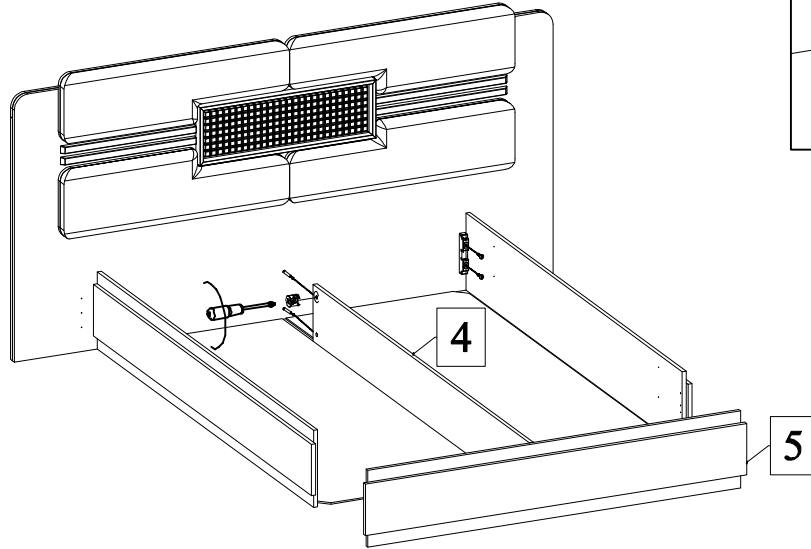

**BAHRA KARYOLA**

**BAHRA BEDROOM**

## BAHRA BEDROOM

Ø15 MINIFIX BAŞLIK	MINIFIX MİL	MINIFIX TAPA	3,5x25 YHB	3,5x35 YHB	3,5x25 YHB	m8x15 YSB	m8x30 YSB	BAZA KULBU	AKC BAĞLANTI
A	B	D	V2	V6	V5	MV1	MV2	H5	H2
4 ADET	4 ADET	4 ADET	12 ADET	16 ADET	32 ADET	6 ADET	8 ADET	4 ADET	4 TAKIM