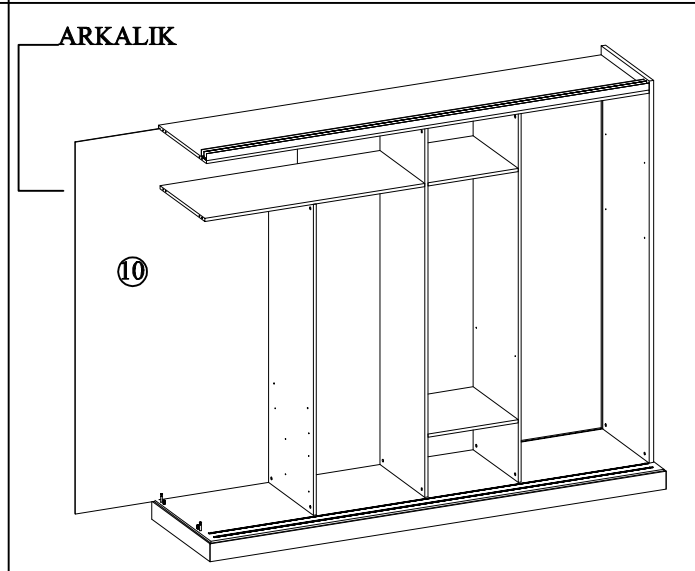

## DUST WARDROBE

Ø15 MINIFIX BAŞLIK	MINIFIX MİL	MINIFIX TAPA	PLASTİK KAVELA	METAL BAŞLI RAF PİMİ	ARKALIK SIKIŞTIRMA	VİDA 3,5*25 RYSB	ASKI FLANŞI	VİDA 3,5*16 YHB
A	B	C	D	H	P	V3	F	V1
62 ADET	58 ADET	62 ADET	36 ADET	12 ADET	10 ADET	15 ADET	6 ADET	79 ADET