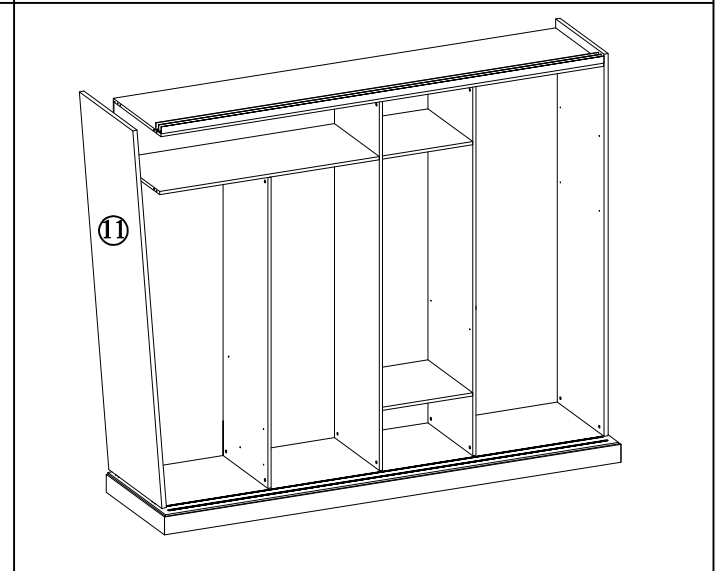

## DUST WARDROBE

Ø15 MINIFIX BAŞLIK	MINIFIX MİL	MINIFIX TAPA	PLASTİK KAVELA	METAL BAŞLI RAF PİMİ	ARKALIK SIKIŞTIRMA	VİDA 3,5*25 RYSB	ASKI FLANŞI	VİDA 3,5*16 YHB
A	B	C	D	H	P	V3	F	V1
62 ADET	58 ADET	62 ADET	36 ADET	12 ADET	10 ADET	15 ADET	6 ADET	79 ADET