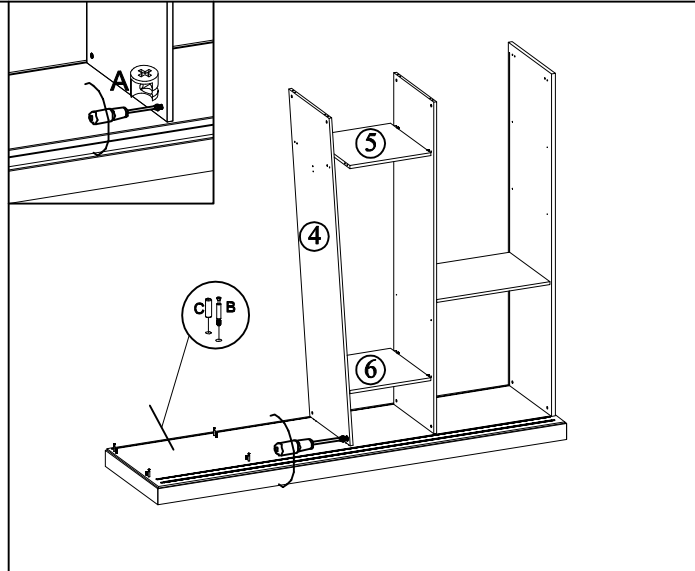

## DUST WARDROBE

Ø15 MINIFIX BAŞLIK	MINIFIX MİL	MINIFIX TAPA	PLASTİK KAVELA	METAL BAŞLI RAF PİMİ	ARKALIK SIKIŞTIRMA	VİDA 3,5*25 RYSB	ASKI FLANŞI	VİDA 3,5*16 YHB
A	B	C	D	H	P	V3	F	V1
62 ADET	58 ADET	62 ADET	36 ADET	12 ADET	10 ADET	15 ADET	6 ADET	79 ADET