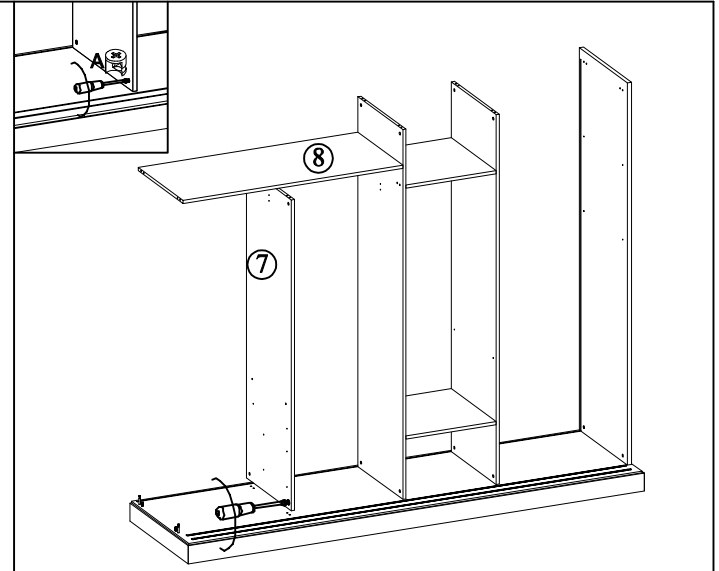

## DUST WARDROBE

Ø15 MINIFIX BAŞLIK	MINIFIX MİL	MINIFIX TAPA	PLASTİK KAVELA	METAL BAŞLI RAF PİMİ	ARKALIK SIKIŞTIRMA	VİDA 3,5*25 RYSB	ASKI FLANŞI	VİDA 3,5*16 YHB
A	B	C	D	H	P	V3	F	V1
62 ADET	58 ADET	62 ADET	36 ADET	12 ADET	10 ADET	15 ADET	6 ADET	79 ADET