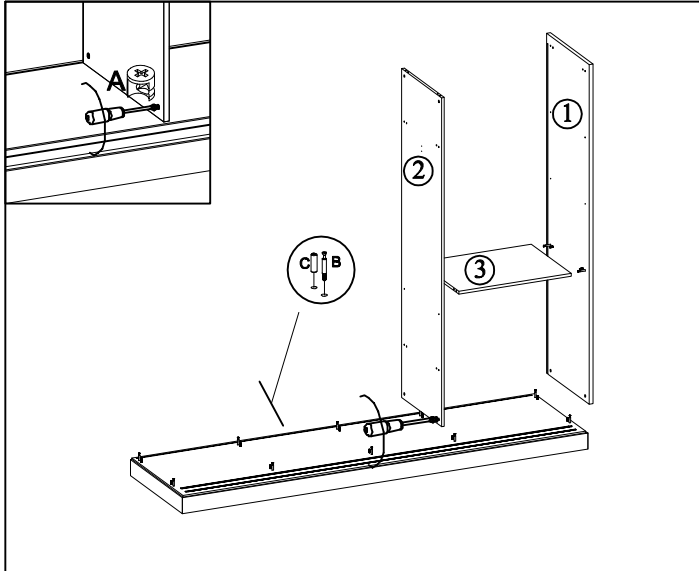

## DUST WARDROBE

Ø15 MINIFIX BAŞLIK	MINIFIX MİL	MINIFIX TAPA	PLASTİK KAVELA	METAL BAŞLI RAF PİMİ	ARKALIK SIKIŞTIRMA	VİDA 3,5*25 RYSB	ASKI FLANŞI	VİDA 3,5*16 YHB
A	B	C	D	H	P	V3	F	V1
62 ADET	58 ADET	62 ADET	36 ADET	12 ADET	10 ADET	15 ADET	6 ADET	79 ADET