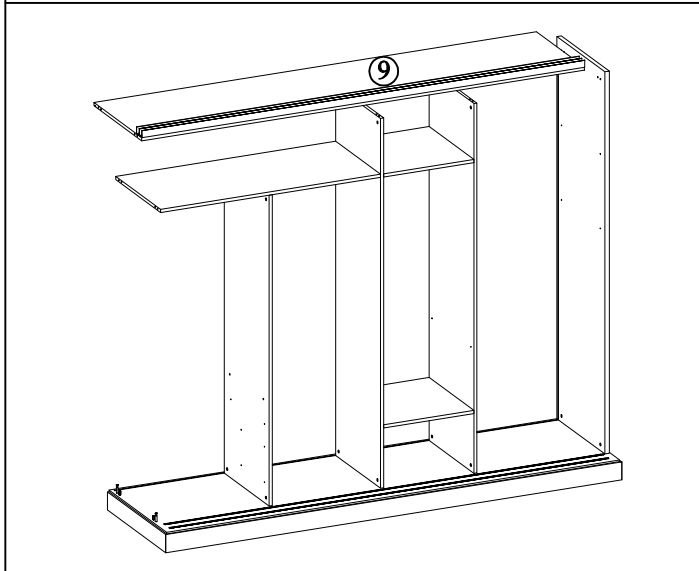

## DUST WARDROBE

Ø15 MINIFIX BAŞLIK	MINIFIX MİL	MINIFIX TAPA	PLASTİK KAVELA	METAL BAŞLI RAF PİMİ	ARKALIK SIKIŞTIRMA	VİDA 3,5*25 RYSB	ASKI FLANŞI	VİDA 3,5*16 YHB
A	B	C	D	H	P	V3	F	V1
62 ADET	58 ADET	62 ADET	36 ADET	12 ADET	10 ADET	15 ADET	6 ADET	79 ADET