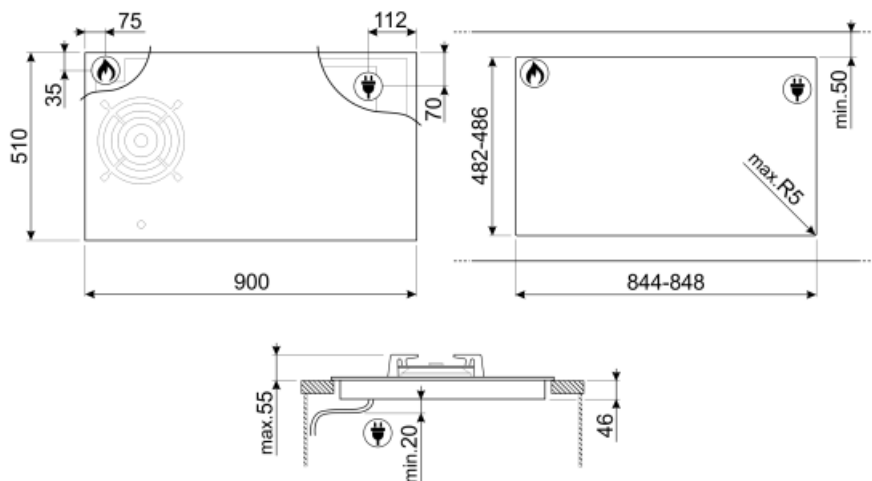

Accesorii incluse

Suport din fontă Wok 1

Conexiune electrică

Puterea nominală a conexiunii electrice (W)	7400 W	Tip de cablu electric	Monofazat
Curent	33 A	Frecvență (Hz)	50/60 Hz
Tensiune (V)	220-240 V	Lungimea cablului de alimentare	120 cm
Tensiune 2 (V)	380-415 V		

Not included accessories

GRW
Suport wok

WOKGHU
Suport din fontă Wok

LGCN
Plite cu bandă de legătură încorporate,
din oțel inoxidabil, 475/495 mm

GRILLPLATE

Tavă universală pentru plită cu inducție, gaz, plită din ceramică și plită electrică. Suprafață antiaderentă, ideală pentru gătitul cărnii, brânzei și legumelor. Dimensiuni: 410 x 240 mm.