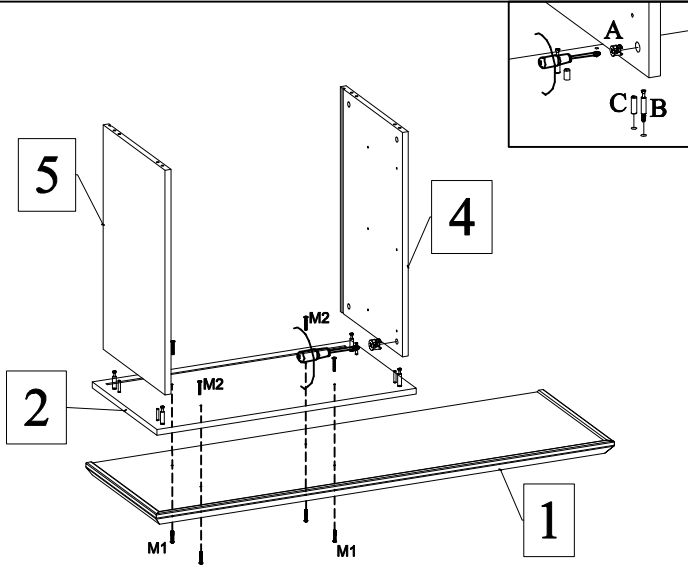

BAHRA ŞİFONYER

BAHRA DRESSER

BAHRA ŞIFONYER

BAHRA DRESSER

	Ø15 MINIFIX BAŞLIK	MINIFIX MİL	MINIFIX TAPA	PLASTİK KAVELA	3,5*16 YHB	3,5*25 RYHB	KABİN VIDASI	m4*40 MM	KÜTÜPHANE BAĞLANTISI	m4*22 MM	350mm TANDEM	SAĞ-SOL MANDAL	"U" KULP	DÖNER MEKANİZMA
	A	B	D	C	V1	V3	VK	M2	M1	KV1	R1	R2	K1	D1
	52 ADET	52 ADET	52 ADET	6 ADET	36 ADET	18 ADET	4 ADET	4 ADET	4 ADET	6 ADET	3 TAKIM	3 TAKIM	3 ADET	1 ADET