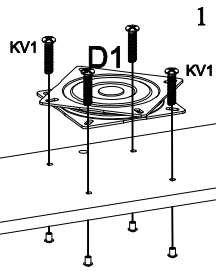

BAHRA ŞIFONYER

BAHRA DRESSER

13