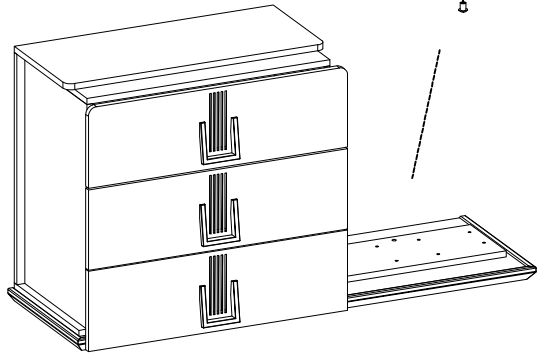

BAHRA ŞIFONYER

BAHRA DRESSER

13