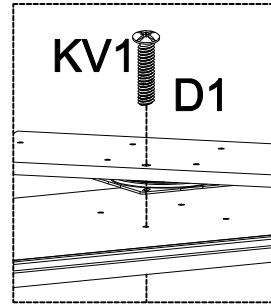

BAHRA ŞIFONYER

BAHRA DRESSER

13

2

17

19