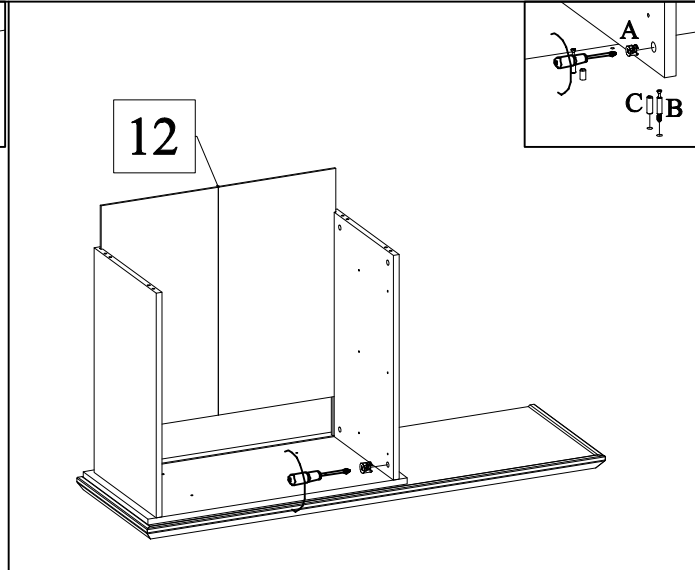

BAHRA ŞİFONYER

BAHRA DRESSER

BAHRA ŞIFONYER

BAHRA DRESSER

	Ø15 MINIFIX BAŞLIK	MINIFIX MİL	MINIFIX TAPA	PLASTİK KAVELA	3,5*16 YHB	3,5*25 RYHB	KABİN VIDASI	m4*40 MM	KÜTÜPHANE BAĞLANTISI	m4*22 MM	350mm TANDEM	SAĞ-SOL MANDAL	"U" KULP	DÖNER MEKANİZMA
	A	B	D	C	V1	V3	VK	M2	M1	KV1	R1	R2	K1	D1
	52 ADET	52 ADET	52 ADET	6 ADET	36 ADET	18 ADET	4 ADET	4 ADET	4 ADET	6 ADET	3 TAKIM	3 TAKIM	3 ADET	1 ADET