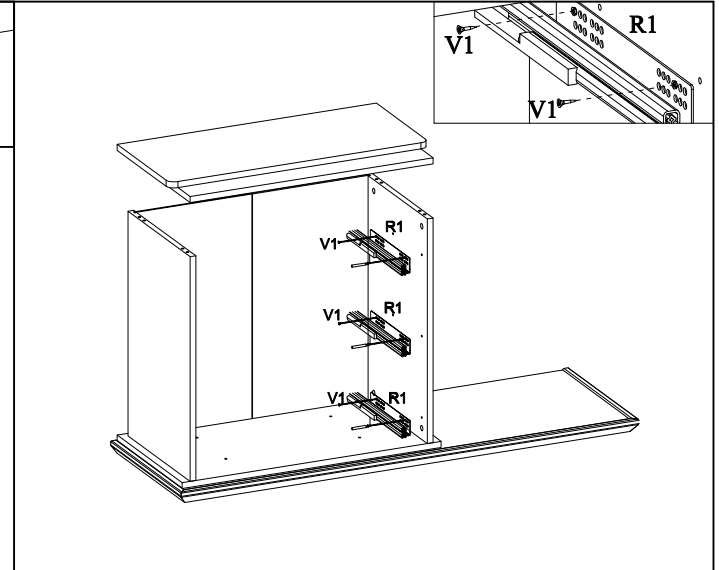

BAHRA ŞİFONYER

BAHRA DRESSER

BAHRA ŞIFONYER

BAHRA DRESSER

	Ø15 MINIFIX BAŞLIK	MINIFIX MİL	MINIFIX TAPA	PLASTİK KAVELA	3,5*16 YHB	3,5*25 RYHB	KABİN VIDASI	m4*40 MM	KÜTÜPHANE BAĞLANTISI	m4*22 MM	350mm TANDEM	SAĞ-SOL MANDAL	"U" KULP	DÖNER MEKANİZMA
	A	B	D	C	V1	V3	VK	M2	M1	KV1	R1	R2	K1	D1
	52 ADET	52 ADET	52 ADET	6 ADET	36 ADET	18 ADET	4 ADET	4 ADET	4 ADET	6 ADET	3 TAKIM	3 TAKIM	3 ADET	1 ADET