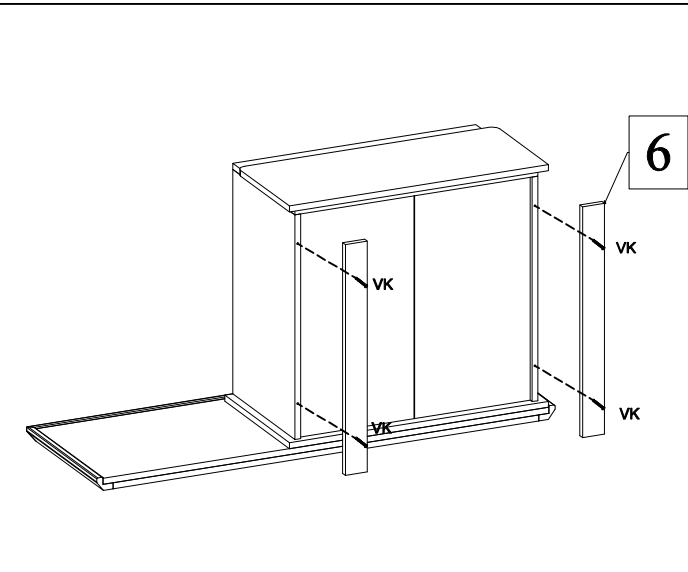

BAHRA ŞİFONYER

BAHRA DRESSER

BAHRA ŞIFONYER

BAHRA DRESSER

	Ø15 MINIFIX BAŞLIK	MINIFIX MİL	MINIFIX TAPA	PLASTİK KAVELA	3,5*16 YHB	3,5*25 RYHB	KABİN VIDASI	m4*40 MM	KÜTÜPHANE BAĞLANTISI	m4*22 MM	350mm TANDEM	SAĞ-SOL MANDAL	"U" KULP	DÖNER MEKANİZMA
	A	B	D	C	V1	V3	VK	M2	M1	KV1	R1	R2	K1	D1
	52 ADET	52 ADET	52 ADET	6 ADET	36 ADET	18 ADET	4 ADET	4 ADET	4 ADET	6 ADET	3 TAKIM	3 TAKIM	3 ADET	1 ADET