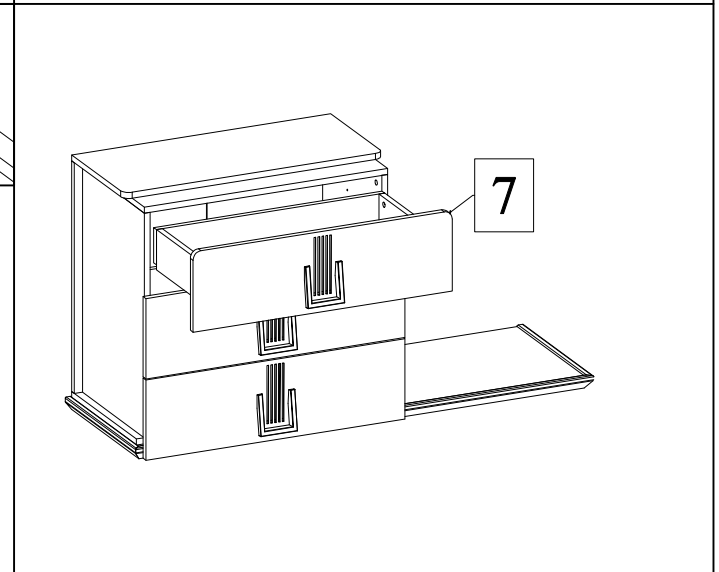

BAHRA ŞİFONYER

BAHRA DRESSER

BAHRA ŞIFONYER

BAHRA DRESSER

	Ø15 MINIFIX BAŞLIK	MINIFIX MİL	MINIFIX TAPA	PLASTİK KAVELA	3,5*16 YHB	3,5*25 RYHB	KABİN VIDASI	m4*40 MM	KÜTÜPHANE BAĞLANTISI	m4*22 MM	350mm TANDEM	SAĞ-SOL MANDAL	"U" KULP	DÖNER MEKANİZMA
	A	B	D	C	V1	V3	VK	M2	M1	KV1	R1	R2	K1	D1
	52 ADET	52 ADET	52 ADET	6 ADET	36 ADET	18 ADET	4 ADET	4 ADET	4 ADET	6 ADET	3 TAKIM	3 TAKIM	3 ADET	1 ADET