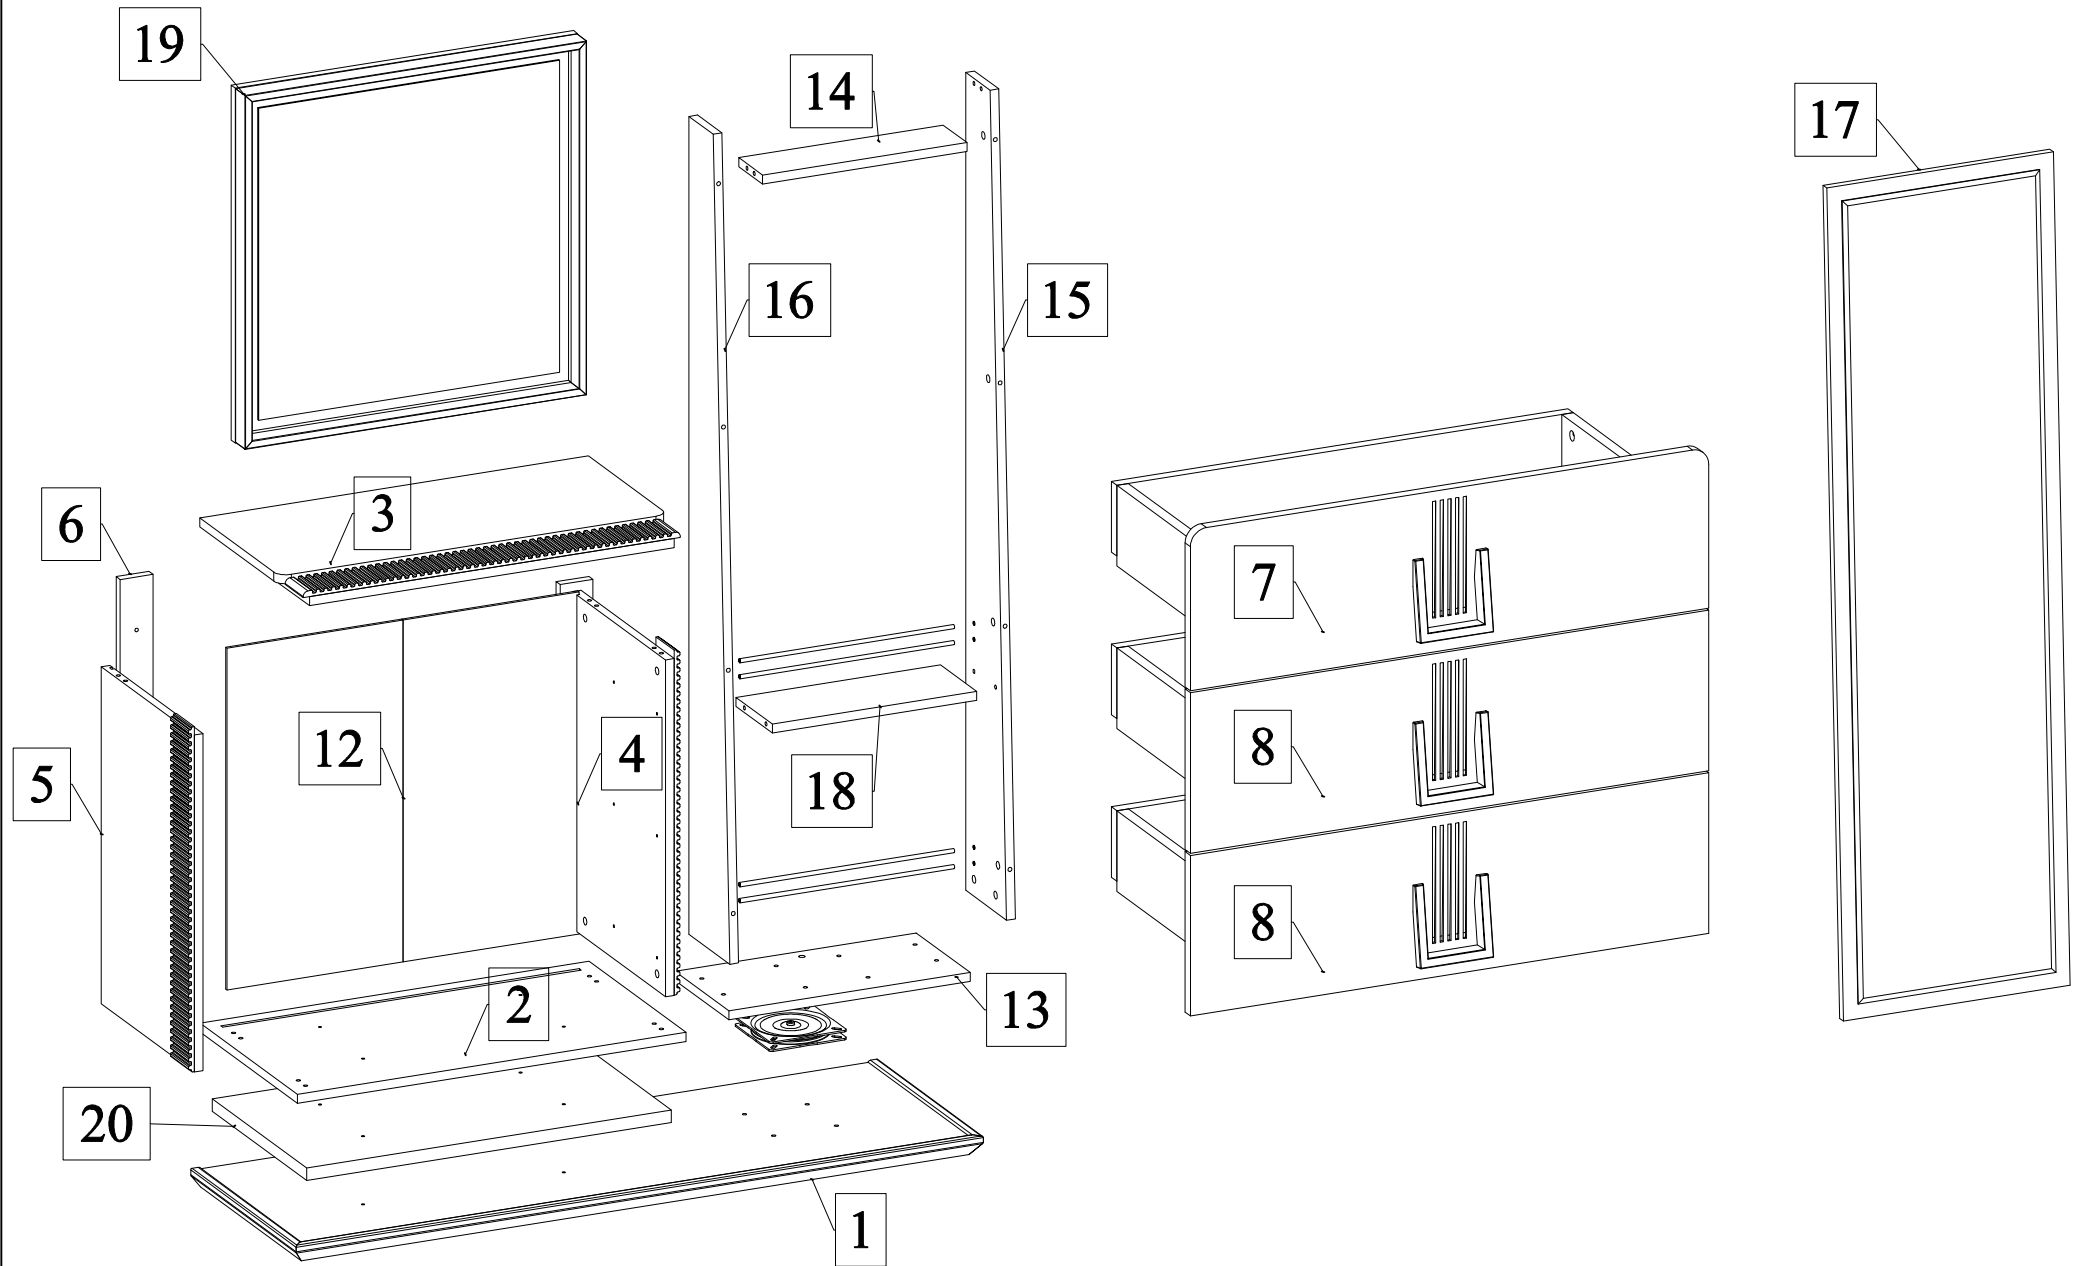

BAHRA ŞİFONYER

BAHRA DRESSER

BAHRA ŞIFONYER

BAHRA DRESSER

	Ø15 MINIFIX BAŞLIK	MINIFIX MİL	MINIFIX TAPA	PLASTİK KAVELA	3,5*16 YHB	3,5*25 RYHB	KABİN VIDASI	m4*40 MM	KÜTÜPHANE BAĞLANTISI	m4*22 MM	350mm TANDEM	SAĞ-SOL MANDAL	"U" KULP	DÖNER MEKANİZMA
	A	B	D	C	V1	V3	VK	M2	M1	KV1	R1	R2	K1	D1
	52 ADET	52 ADET	52 ADET	6 ADET	36 ADET	18 ADET	4 ADET	4 ADET	4 ADET	6 ADET	3 TAKIM	3 TAKIM	3 ADET	1 ADET