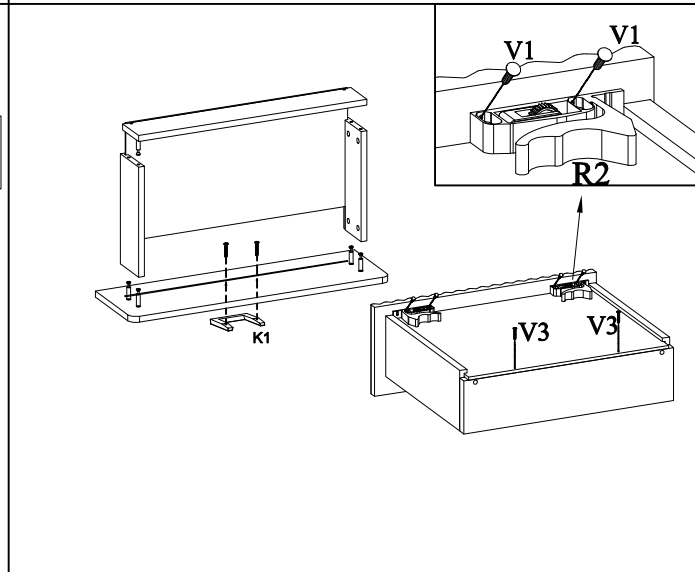

BAHRA ŞİFONYER

BAHRA DRESSER

BAHRA ŞIFONYER

BAHRA DRESSER

	Ø15 MINIFIX BAŞLIK	MINIFIX MİL	MINIFIX TAPA	PLASTİK KAVELA	3,5*16 YHB	3,5*25 RYHB	KABİN VIDASI	m4*40 MM	KÜTÜPHANE BAĞLANTISI	m4*22 MM	350mm TANDEM	SAĞ-SOL MANDAL	"U" KULP	DÖNER MEKANİZMA
	A	B	D	C	V1	V3	VK	M2	M1	KV1	R1	R2	K1	D1
	52 ADET	52 ADET	52 ADET	6 ADET	36 ADET	18 ADET	4 ADET	4 ADET	4 ADET	6 ADET	3 TAKIM	3 TAKIM	3 ADET	1 ADET