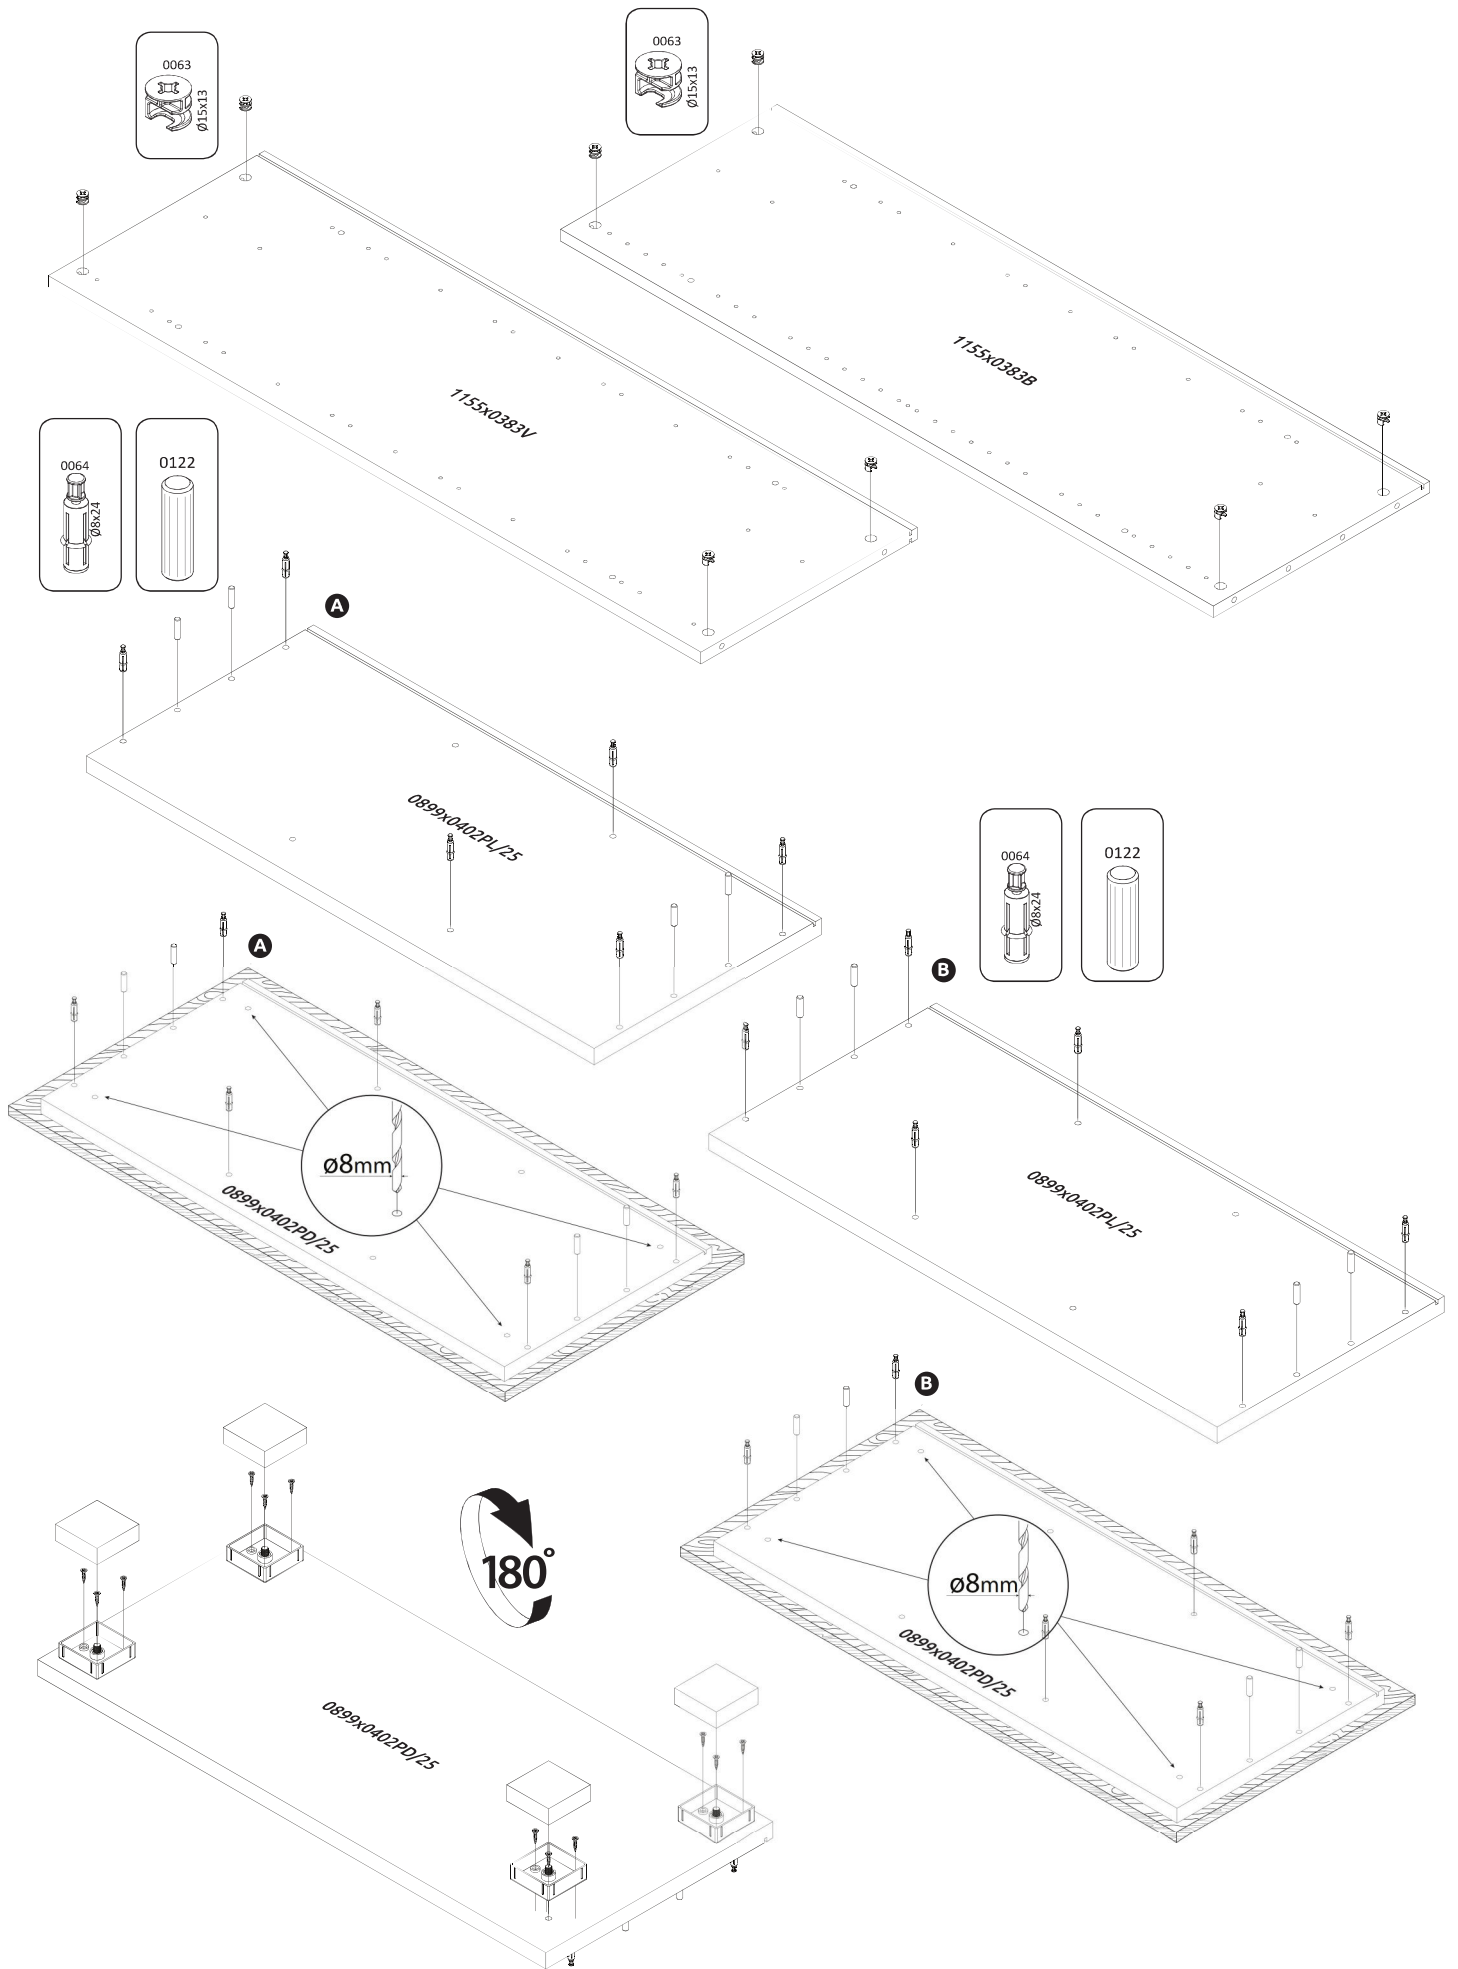

IMPORTANT – READ CAREFULLY – RETAIN FOR FUTURE REFERENCE
WICHTIG – SORGFÄLTIG LESEN UND AUFBEWAHREN

V90-2KSV/PN
LWH - 899x402x1230

A

B

1

2

3

4

7

8

9

10

A

B

11

12