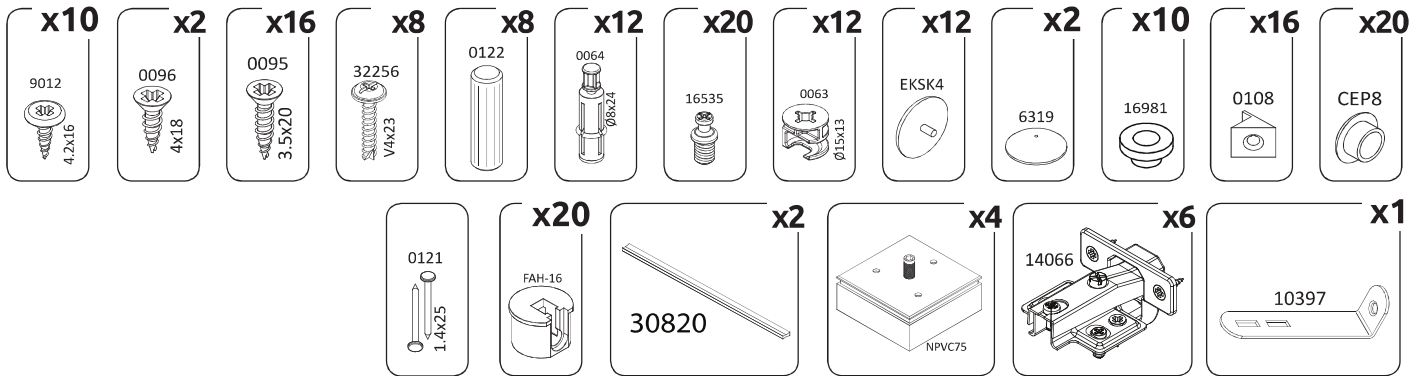

IMPORTANT – READ CAREFULLY – RETAIN FOR FUTURE REFERENCE
WICHTIG – SORGFÄLTIG LESEN UND AUFBEWAHREN

V90-2KSV/PN
LWH - 899x402x1230

A

B

1

2

3

4