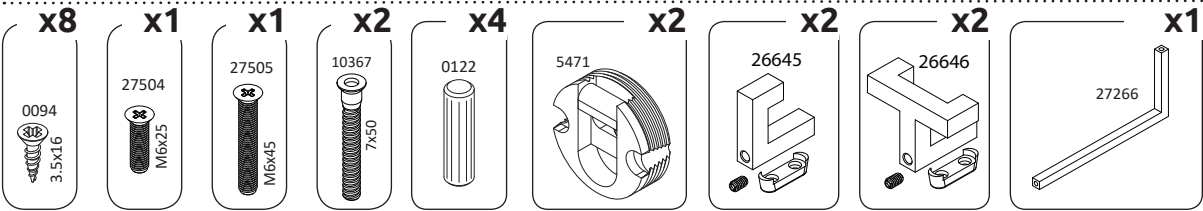

IMPORTANT - READ CAREFULLY - RETAIN FOR FUTURE REFERENCE
WICHTIG - SORGFÄLTIG LESEN UND AUFBEWAHREN

RIO-CLK

LWH - 604x216x1158
41758

1

2