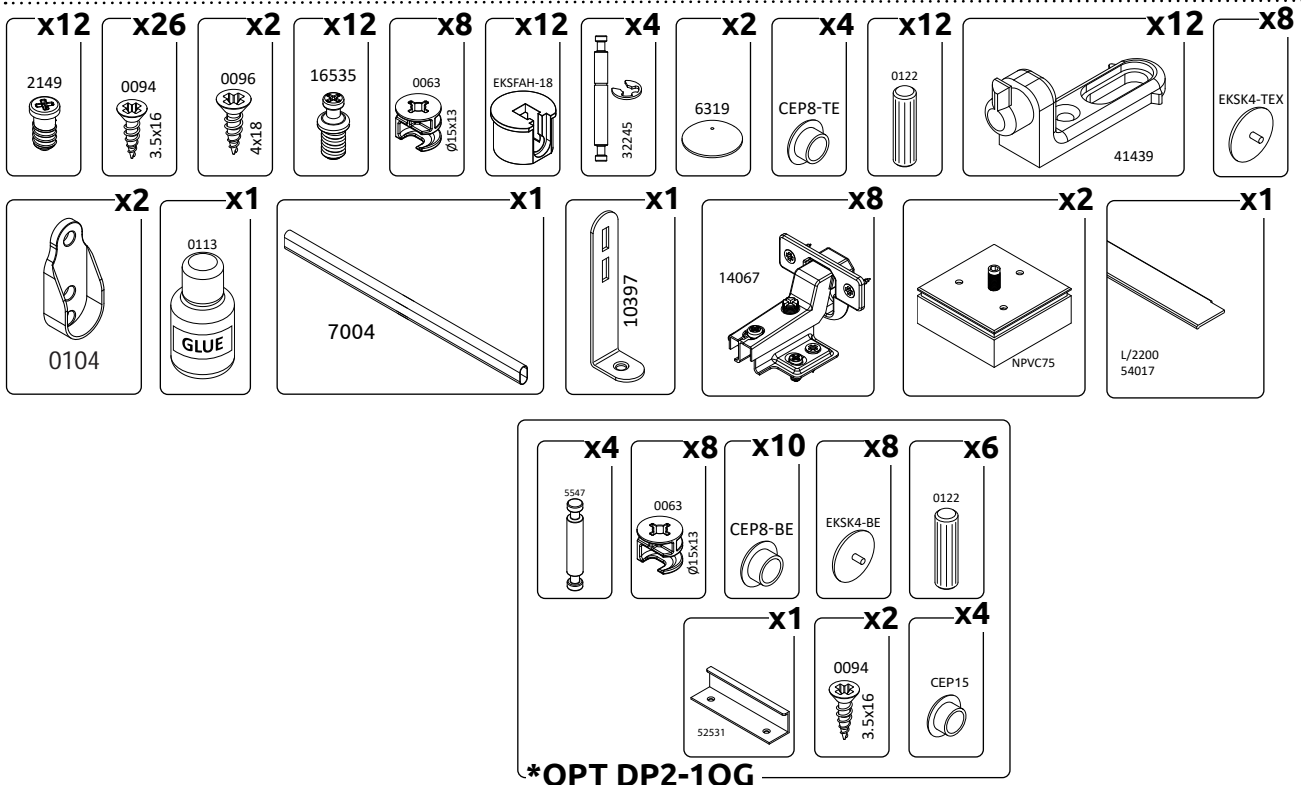

IMPORTANT – READ CAREFULLY – RETAIN FOR FUTURE REFERENCE
WICHTIG – SORGFÄLTIG LESEN UND AUFBEWAHREN

DP2-10G/AV
LWH - 900x555x2236

5

opt 1

opt 2

opt 3

opt 3

6

7

8

9

11

10

12

*OPT - DP2 - X2
*OPT - DP2-10G - X1

13

14

* OPT - DP2-10G

* OPT - DP2-20G

* OPT - DP2-10G