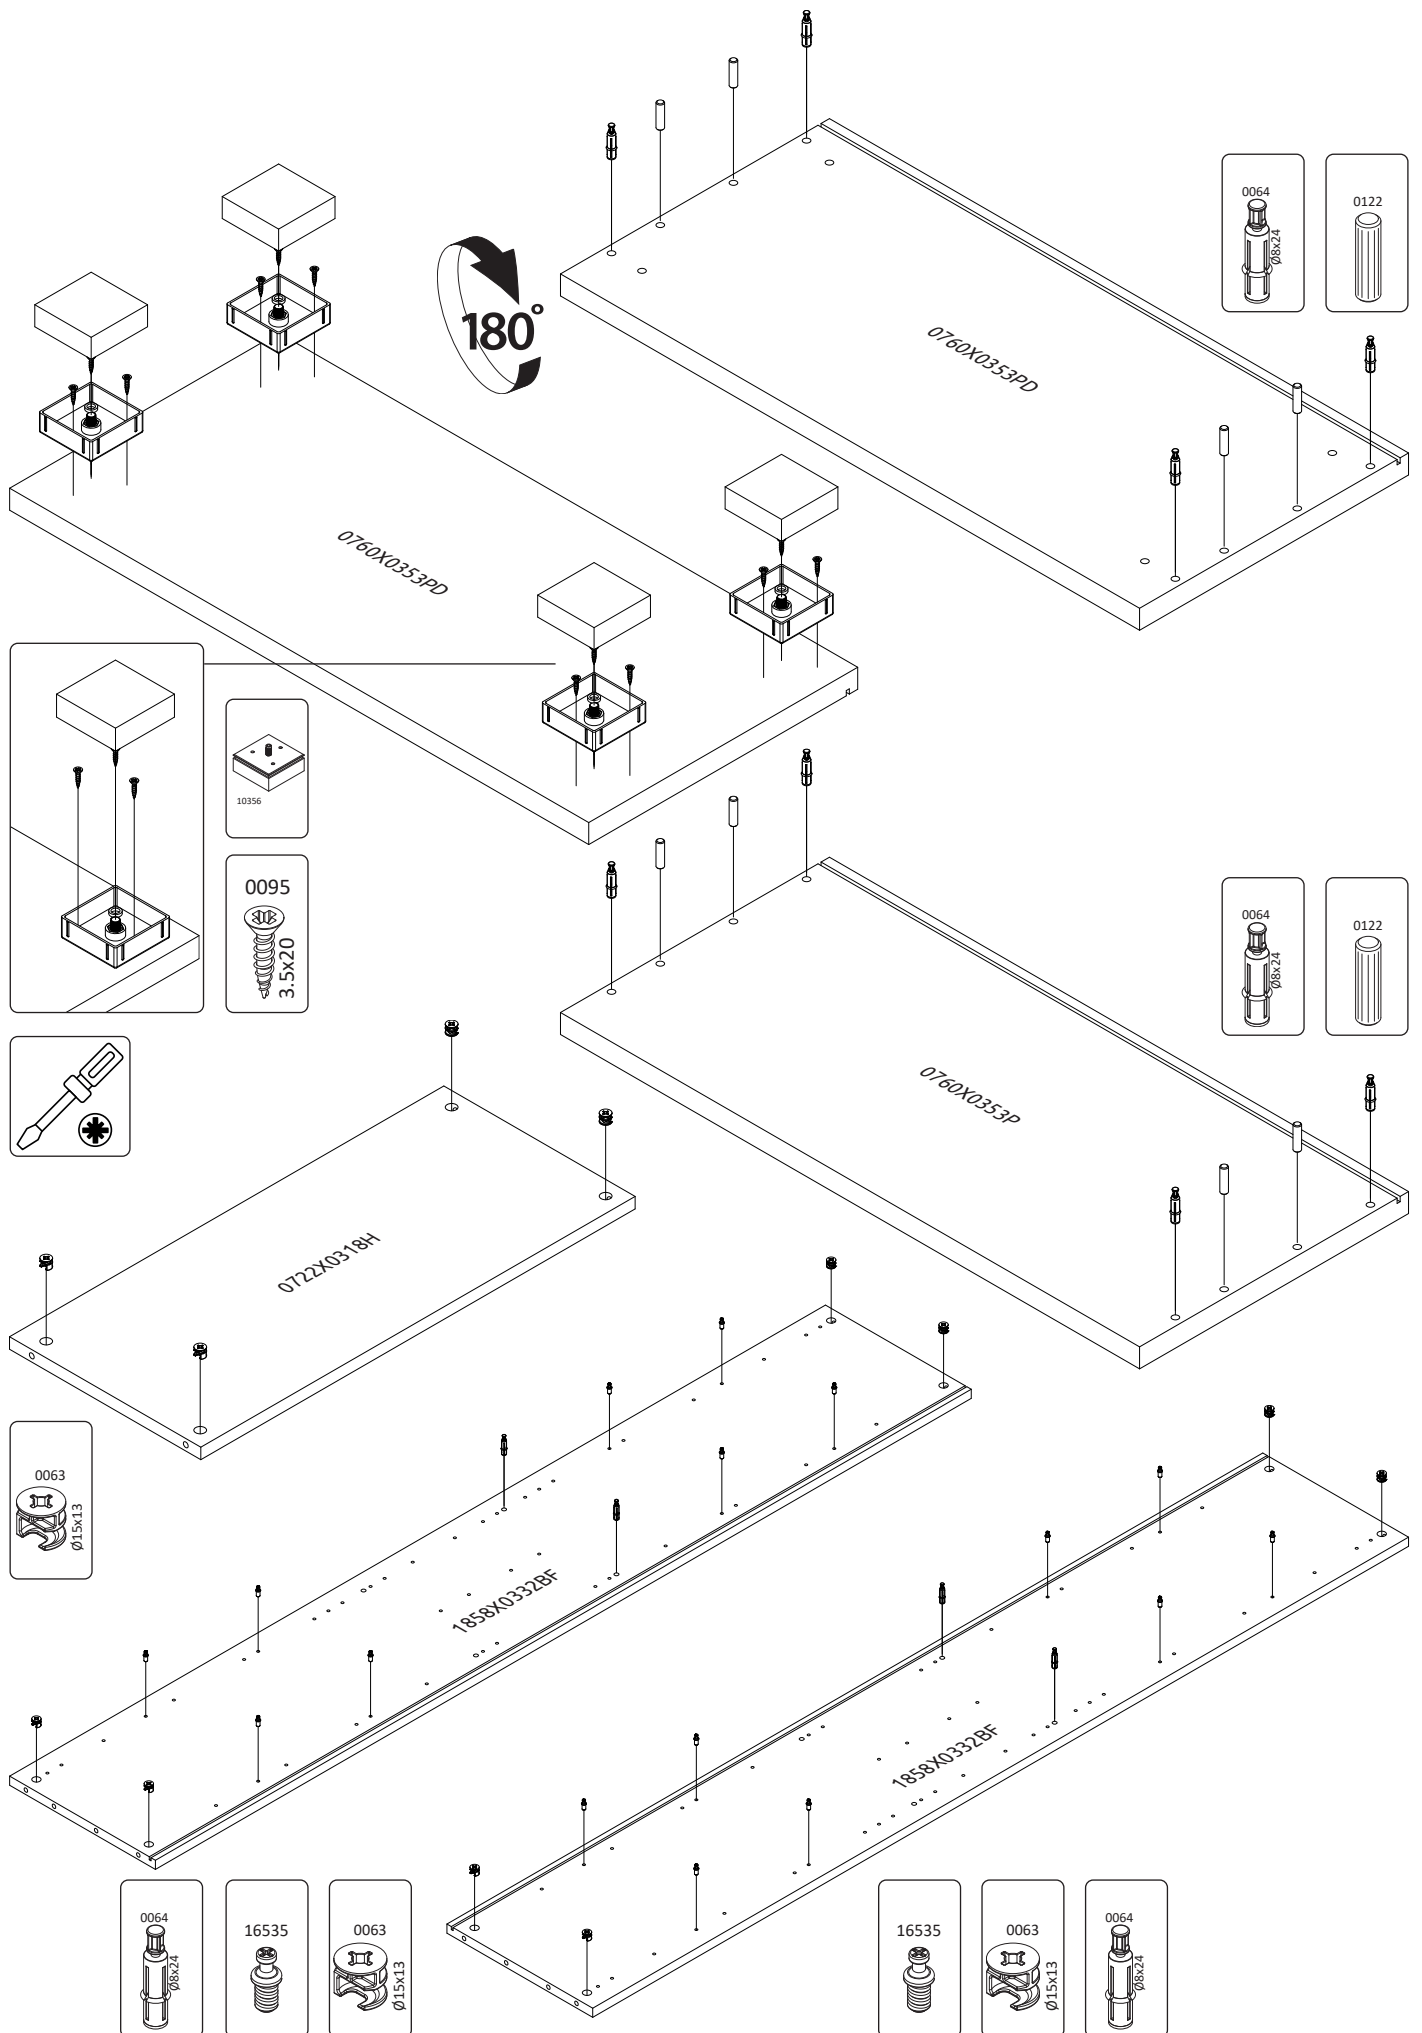

IMPORTANT - READ CAREFULLY - RETAIN FOR FUTURE REFERENCE
WICHTIG - SORGFÄLTIG LESEN UND AUFBEWAHREN

PIANO-V42
LHW - 760x1933x353

6

7

8

9

10

12

11

13

14

15