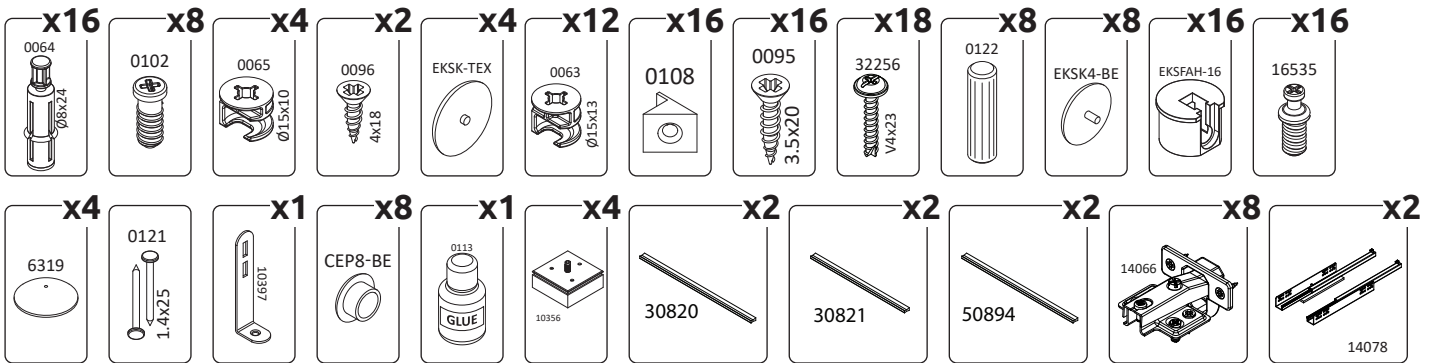

IMPORTANT - READ CAREFULLY - RETAIN FOR FUTURE REFERENCE
WICHTIG - SORGFÄLTIG LESEN UND AUFBEWAHREN

PIANO-V42
LHW - 760x1933x353

6

7

8

9

10

12

11

13

14

15