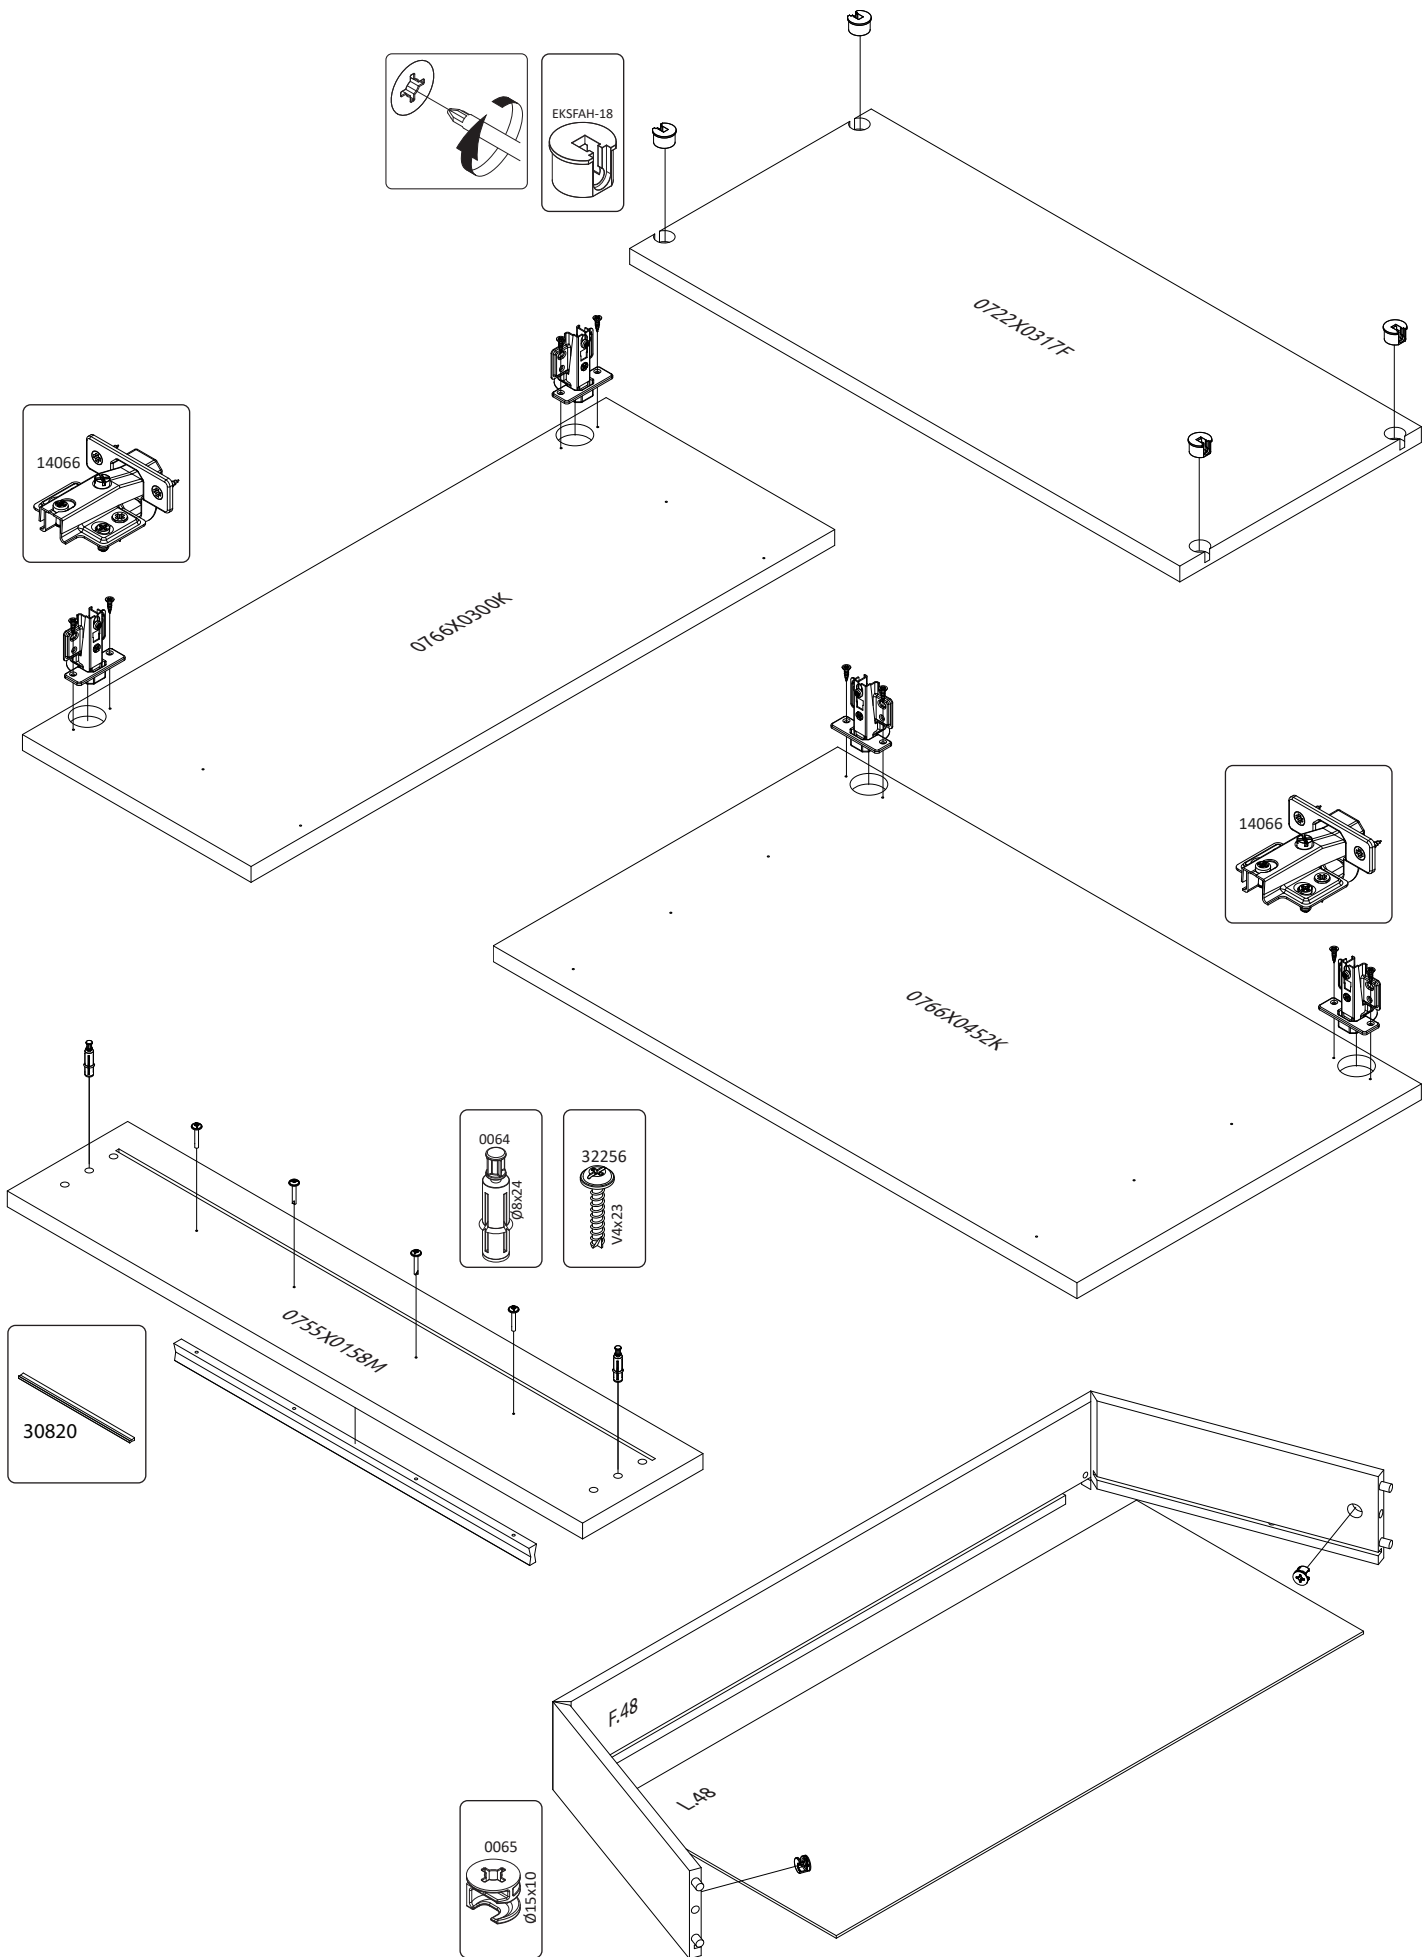

IMPORTANT - READ CAREFULLY - RETAIN FOR FUTURE REFERENCE
WICHTIG - SORGFÄLTIG LESEN UND AUFBEWAHREN

PIANO-V42
LHW - 760x1933x353

6

7

8

9

10

12

11

13

14

15