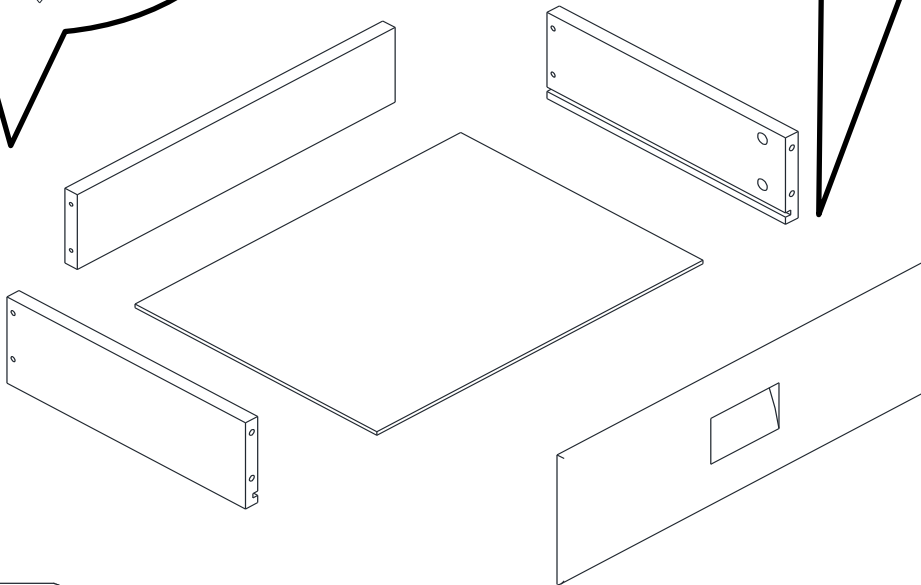

4 PCS 3.5*18 CHIPBOARD SCREWS

2 PCS 3.5*25 BACKING SCREWS

3 PCS 6*60 CHIPBOARD SCREWS

10 pcs CABIN SCREW

1 PCS CHARGING MODULE TYPE-C USB 220 V

Technik für Möbel

Hettich