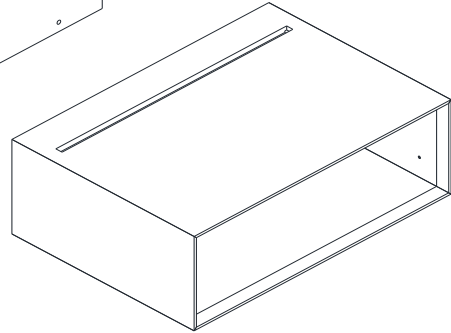

4 PCS 3.5*18 CHIPBOARD SCREWS

2 PCS 3.5*25 BACKING SCREWS

3 PCS 6*60 CHIPBOARD SCREWS

10 pcs CABIN SCREW

1 PCS CHARGING MODULE TYPE-C USB 220 V

Technik für Möbel

Hettich