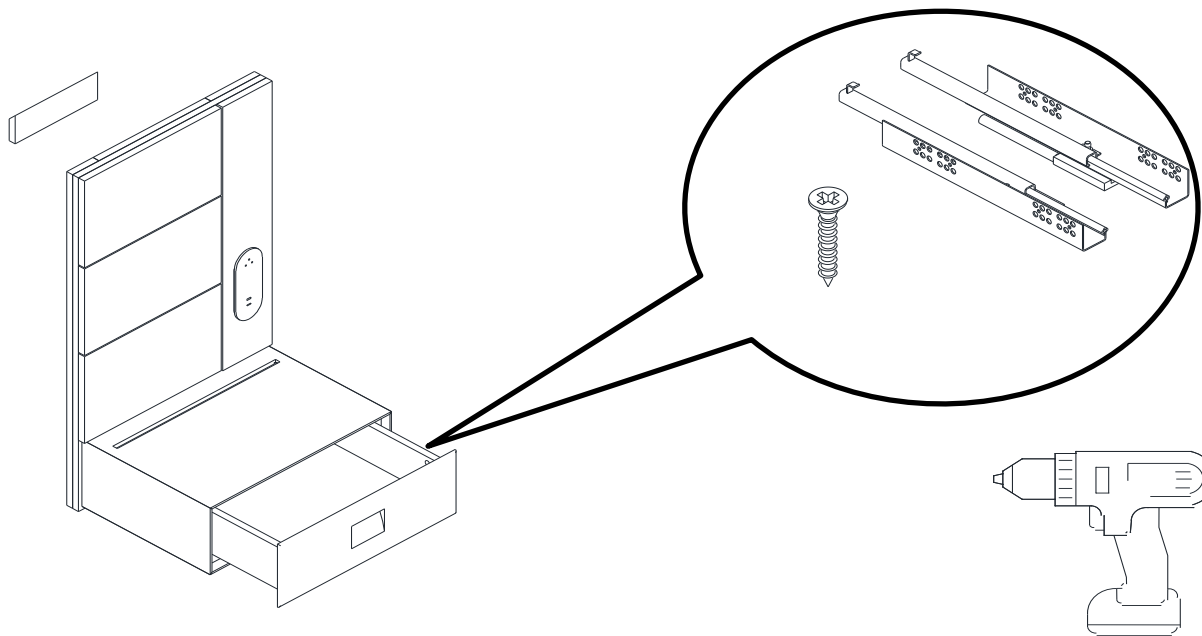

4 PCS 3.5*18 CHIPBOARD SCREWS

2 PCS 3.5*25 BACKING SCREWS

3 PCS 6*60 CHIPBOARD SCREWS

10 pcs CABIN SCREW

1 PCS CHARGING MODULE TYPE-C USB 220 V

Technik für Möbel

Hettich